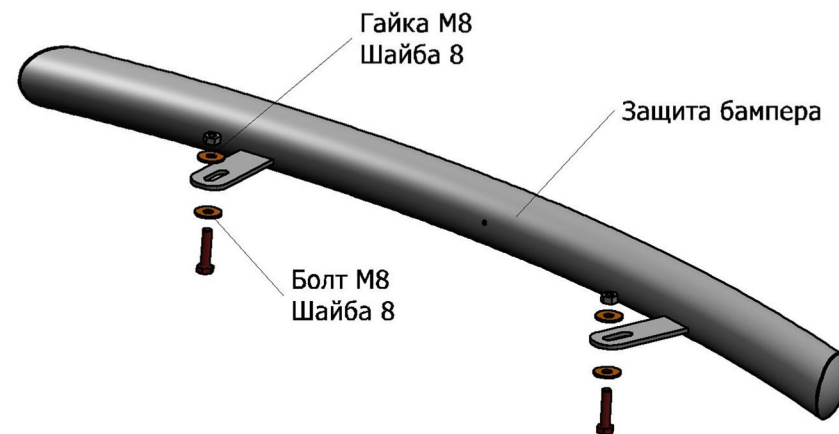

Mazda CX-5

Артикул:	R.3803.011 Защита заднего бампера d42
Кузов:	Все
Год выпуска:	2011
Объем двигателя:	Все
Тип КПП:	Все

СОСТАВ КРЕПЕЖА

1. Болт М8х35.....	2 Шт.
2. Гайка М8.....	2 Шт.
3. Шайба 8.....	4 Шт.

ИНСТРУКЦИЯ ПО УСТАНОВКЕ

1. Извлечь пистоны крепления заднего бампера.
2. Установить защиту бампера при помощи болтов М8.
3. Отрегулировать положение, затянуть все резьбовые соединения.
Не рекомендуется использование пневмо-инструмента. (М8-30Нм).