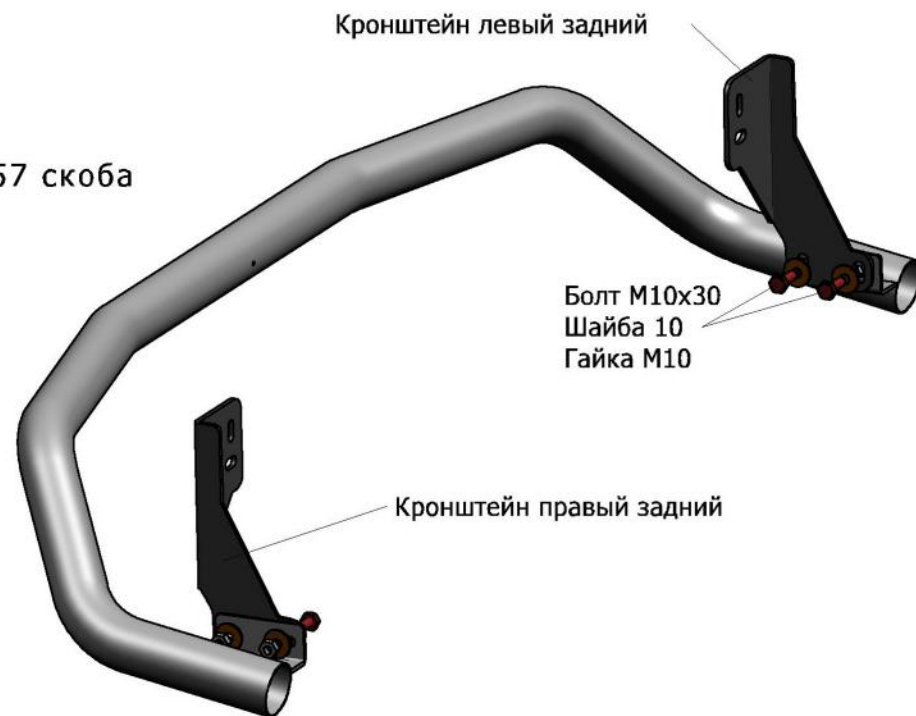

Hyundai Santa Fe Premium

Артикул:	R.2309.005 Защита заднего бампера d57 скоба
Кузов:	Все
Год выпуска:	2015
Объем двигателя:	Все
Тип КПП:	Все

СОСТАВ КРЕПЕЖА

1. Болт М10х30.....	4 Шт.
2. Шайба 10.....	8 Шт.
3. Шайба пружинная 10.....	4 Шт.
4. Гайка М10.....	4 Шт.
5. Кронштейн задний правый...	1 Шт.
6. Кронштейн задний левый.....	1 Шт.

ИНСТРУКЦИЯ ПО УСТАНОВКЕ

1. Снять штатные пыльники с левой и правой стороны в задней части автомобиля.
 2. Установить кронштейны задние на штатные резьбовые отверстия крепления усилителя бампера с наружной стороны лонжерона.
 3. Установить пыльники на штатные места, произвести необходимые вырезы.
 4. Закрепить защиту бампера на установленных кронштейнах при помощи болтов М10х30.
 5. Отрегулировать положение уголков, затянуть все резьбовые соединения.
- Не рекомендуется использование пневмоинструмента (М10-50Нм).

Рис.1

Рис.2