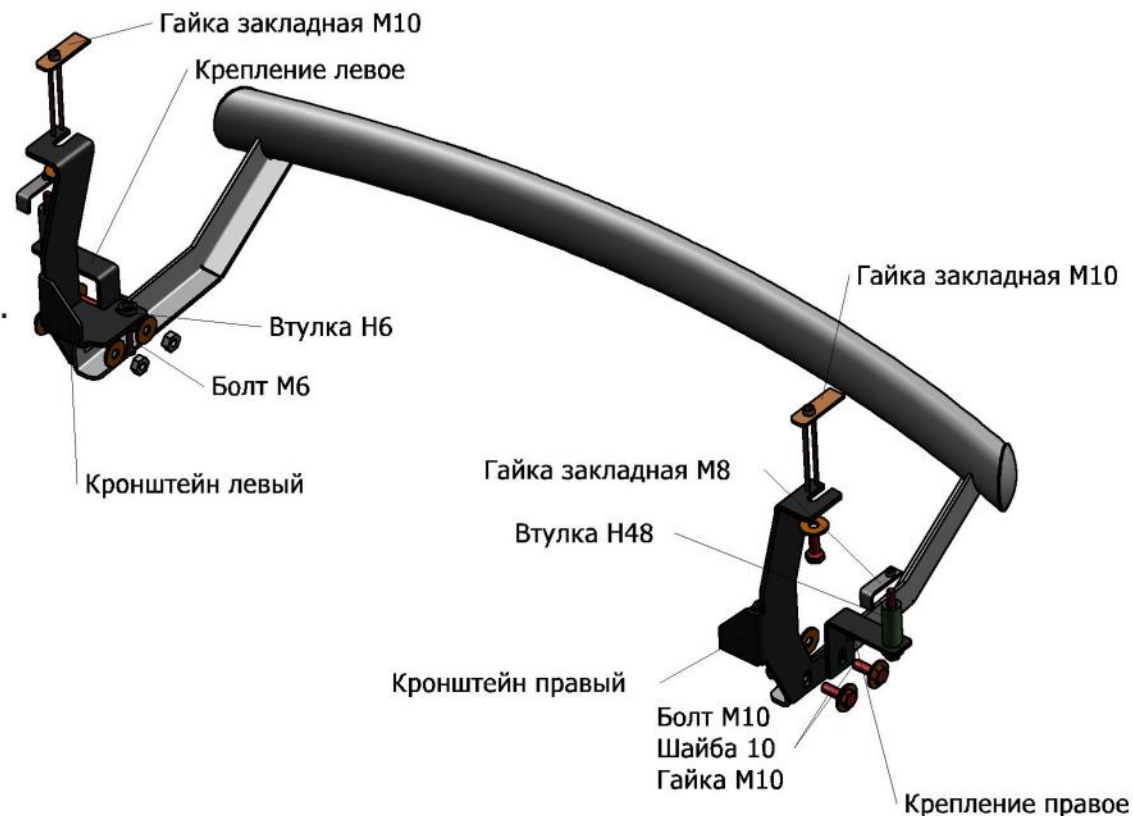

Hyundai Santa Fe Premium

Артикул: R.2309.002 Защита переднего
Кузов: Все бампера 75x42 овал короткая.
Год выпуска: 2015
Объем двигателя: Все
Тип КПП: Все

СОСТАВ КРЕПЕЖА

1. Гайка закладная М10.....	2	Шт.	15. Крепление правое.....	1	Шт.
2. Гайка закладная М8.....	2	Шт.	16. Крепление левое.....	1	Шт.
3. Болт М6х30.....	2	Шт.	17. Втулка Н48.....	2	Шт.
4. Болт М10х30.....	6	Шт.	18. Втулка Н6.....	2	Шт.
5. Болт М8х70.....	2	Шт.			
6. Гайка М10.....	4	Шт.			
7. Шайба 10.....	10	Шт.			
8. Шайба 8.....	2	Шт.			
9. Шайба 6.....	2	Шт.			
10. Шайба пружинная 10.....	6	Шт.			
11. Шайба пружинная 8.....	2	Шт.			
12. Шайба пружинная 6.....	2	Шт.			
13. Кронштейн правый.....	1	Шт.			
14. Кронштейн левый.....	1	Шт.			

ИНСТРУКЦИЯ ПО УСТАНОВКЕ

1. Установить гайки закладные М10 в отверстия лонжеронов передней части автомобиля.
2. Установить кронштейн, закрепить при помощи болта М10 в закладной и болта М6 через втулку Н6 в штатном резьбовом отверстии подрамника.
3. Установить крепление при помощи болта М8 через втулку Н48, крепить в отверстия подрамника к закладной М8.
3. Установить защиту бампера, закрепить при помощи болтов М10, отрегулировать положение.
8. Затянуть все резьбовые соединения. Не использовать пневмо-инструмент (М10-50Нм, М6-10Нм).

Рис.1

Рис.2

Рис.3