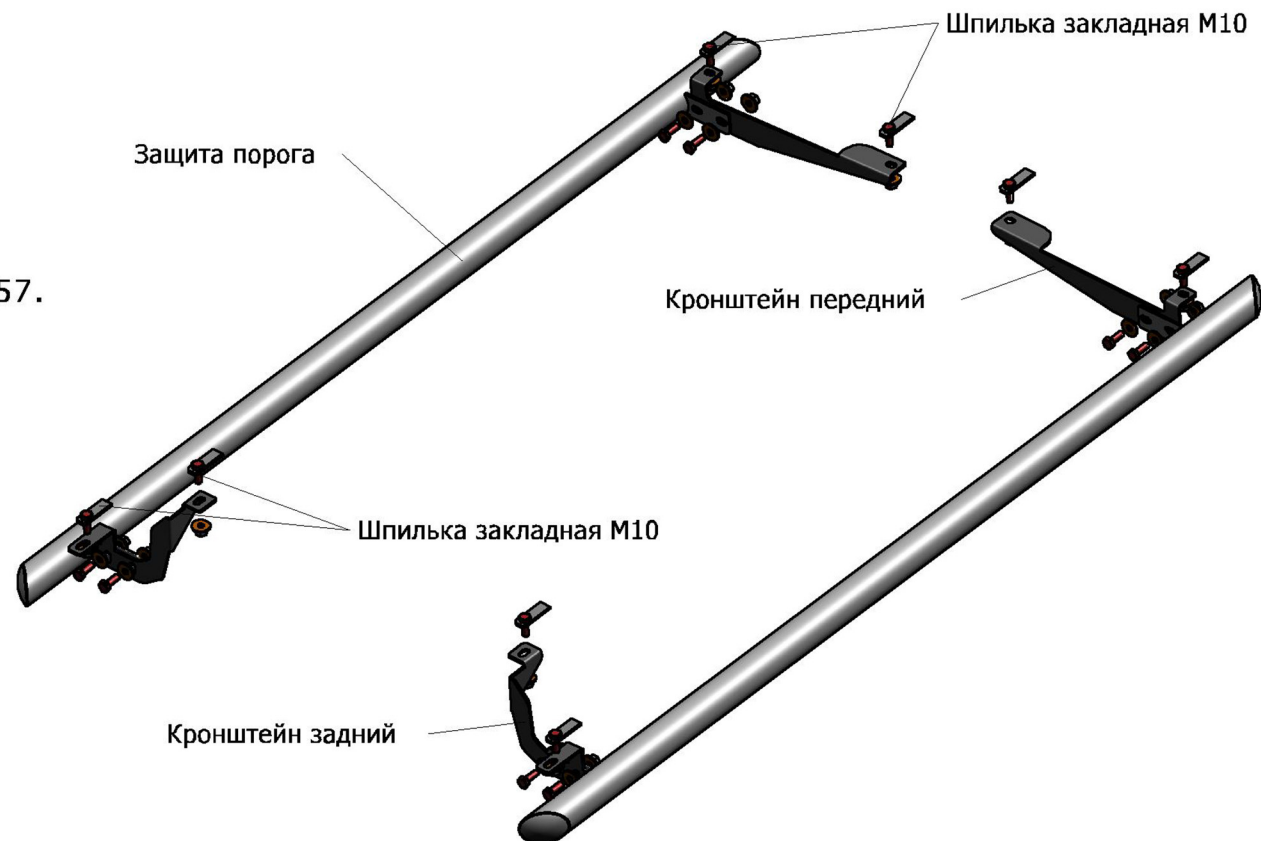

Kia Sorento

Артикул: R.2808.003 Защита порогов D57.
Кузов: Все
Год выпуска: 2015
Объем двигателя: Все
Тип КПП: Все

СОСТАВ КРЕПЕЖА

1.Шпилька закладная M10.....	10 Шт.
2.Гайка M10.....	10 Шт.
3.Шайба 10.....	10 Шт.
4.Шайба пружинная 10.....	10 Шт.
5.Стяжка нейлоновая.....	8 Шт.
6.Кронштейн передний.....	2 Шт.
7.Кронштейн задний.....	2 Шт.

ИНСТРУКЦИЯ ПО УСТАНОВКЕ

1. Установить шпильки закладные M10 в отверстия порога и лонжерона передней части автомобиля.
2. Установить передний кронштейн, закрепить при помощи гаек M10.
3. Установить шпильки закладные M10 в отверстия порога и днища задней части автомобиля.
4. Установить задний кронштейн, закрепить гайками M10.
5. Установить защиту порогов, отрегулировать положение.
6. Затянуть все резьбовые соединения. Не использовать пневмо-инструмент (M10-50Нм).