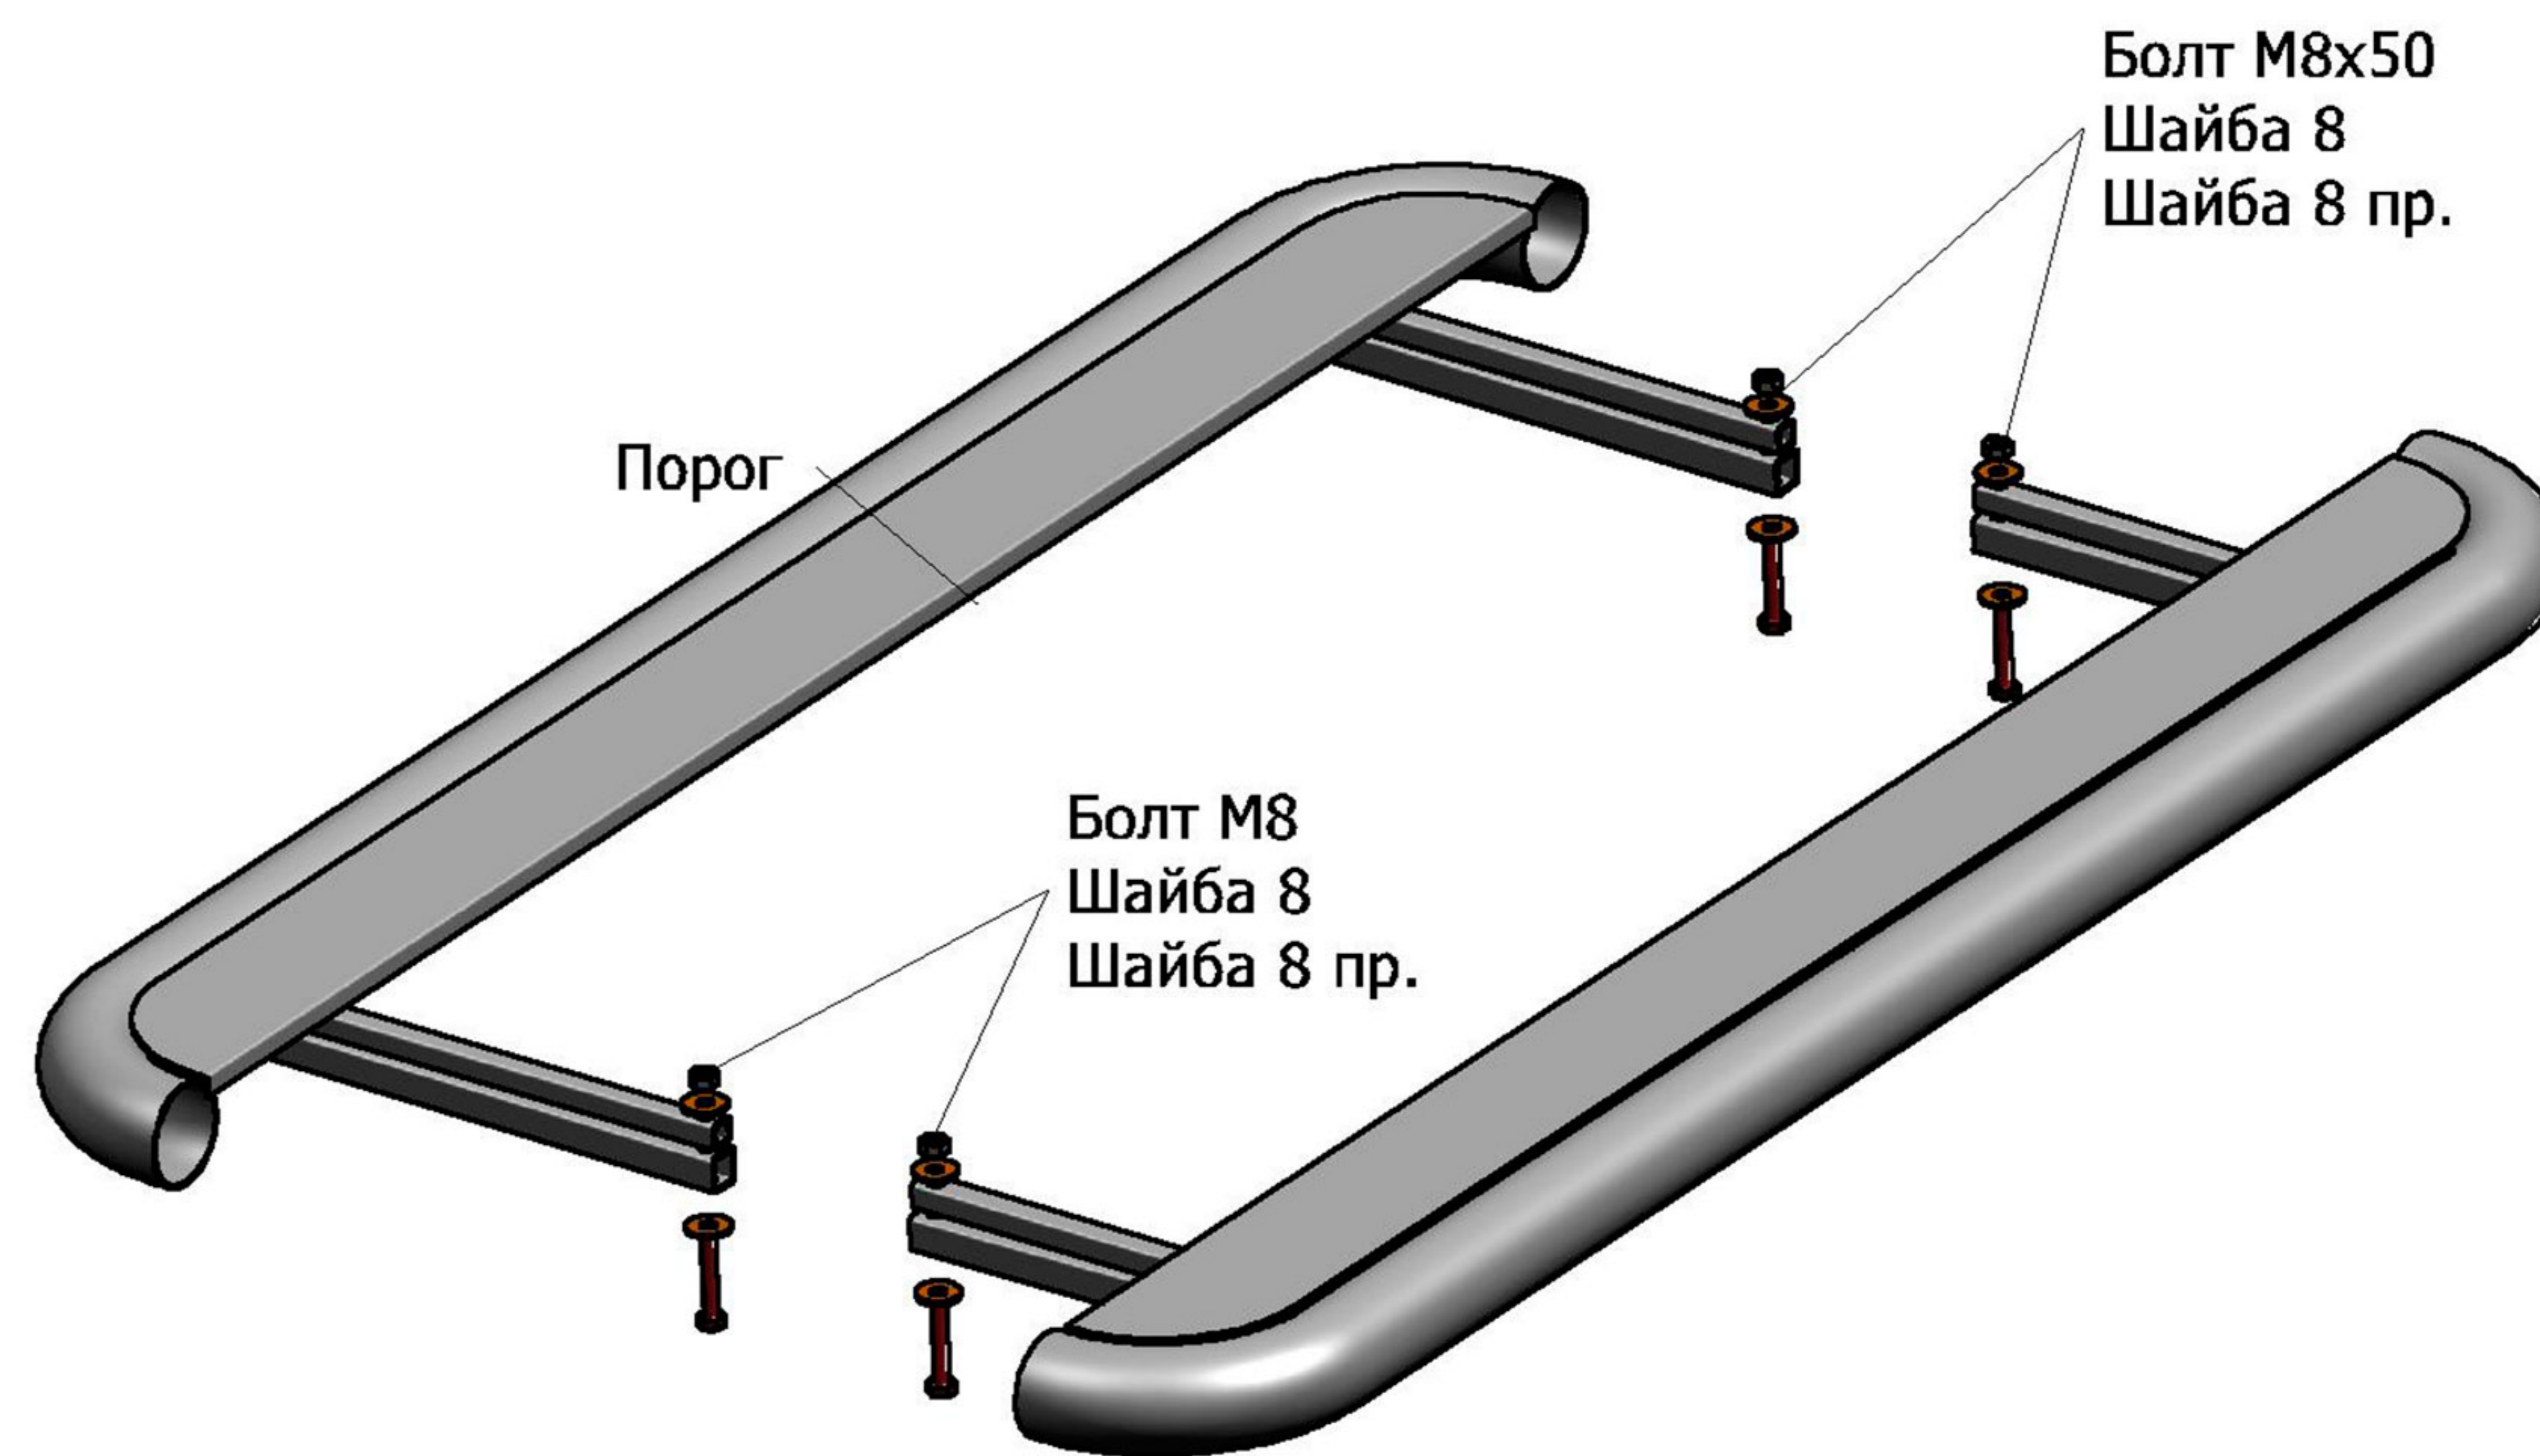

## Lada 4x4 3D

Артикул:	R.6002.004 Пороги с листом d57
Кузов:	Все
Год выпуска:	1995
Объем двигателя:	Все
Тип КПП:	Все

## СОСТАВ КРЕПЕЖА

1. Болт М8х50.....	4 Шт.
2. Шайба 8.....	8 Шт.
3. Шайба пружинная 8.....	4 Шт.
5. Гайка М8.....	4 Шт.
9. Защита порогов .....	2 Шт.

## ИНСТРУКЦИЯ ПО УСТАНОВКЕ

1. Очистить поддамкратные проушины от возможных загрязнений и лишнего антикоррозийного покрытия.
2. Установить в проушины защиту порогов, отрегулировать зазор.
3. Стянуть лапы при помощи болта М8. Не использовать пневмо инструмент.(М8-30Нм)