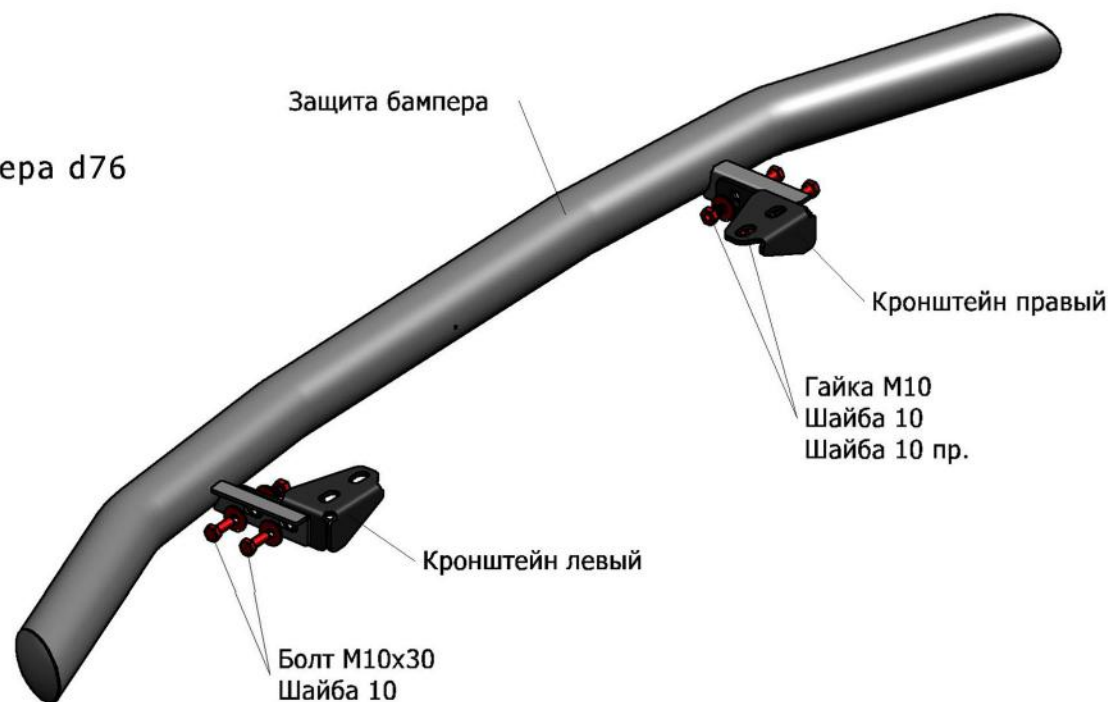

Nissan Patrol

Артикул:	R.4114.001 Защита переднего бампера d76
Кузов:	Все
Год выпуска:	2014
Объем двигателя:	Все
Тип КПП:	Все

СОСТАВ КРЕПЕЖА

1. Болт М10х30.....	4 Шт.
2. Шайба 10.....	8 Шт.
3. Шайба пружинная 10.....	4 Шт.
4. Гайка 10.....	4 Шт.
5. Кронштейн правый.....	1 Шт.
6. Кронштейн левый.....	1 Шт.

ИНСТРУКЦИЯ ПО УСТАНОВКЕ

1. Установить кронштейны на штатные резьбовые отверстия в передней части автомобиля при помощи штатных болтов (рис. 1, рис. 2).
2. Установить защиту бампера на кронштейны при помощи болтов М10х30 и гаек М10. Отрегулировать положение защиты бампера.
3. Затянуть все резьбовые соединения. Не использовать пневмо-инструмент (М10-50Нм).

Рис.1

Рис.2