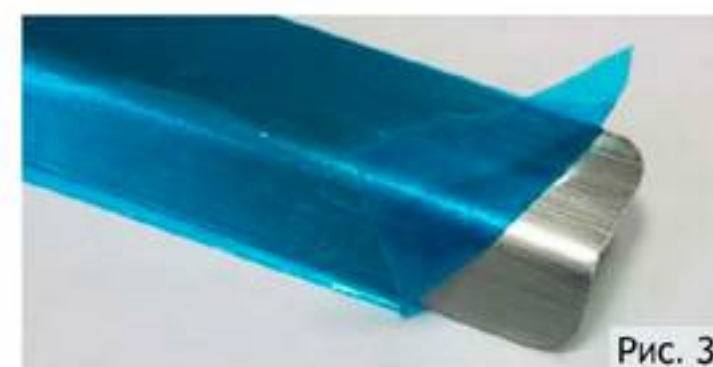

**Накладки на пороги для SOLARIS  
Hyundai Solaris (2017-). Артикул. NP.2312.3**

**Накладки с надписью устанавливаются на пороги передних дверей.**

**Накладки без надписи – на пороги задних дверей.**

1. Обезжирить порог (Рис.1).
2. Удалить защитный слой двустороннего скотча (Рис.2).
3. Приложить накладку по центру порога. Плотнo прижать накладку по периметру.
4. Защитную транспортировочную пленку удалять плавно и без рывков (Рис.3).
5. При необходимости удалить остатки клея растворителем.