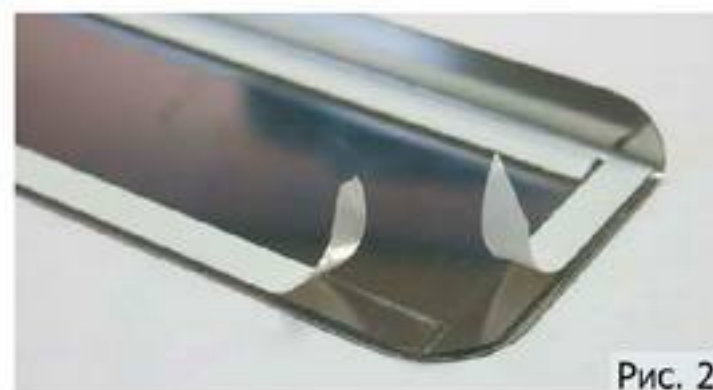

**Накладки на пороги для SOLARIS  
Hyundai Solaris (2017-). Артикул. NP.2312.3**

**Накладки с надписью устанавливаются на пороги передних дверей.**

**Накладки без надписи – на пороги задних дверей.**

1. Обезжирить порог (Рис.1).
2. Удалить защитный слой двустороннего скотча (Рис.2).
3. Приложить накладку по центру порога. Плотнo прижать накладку по периметру.
4. Защитную транспортировочную пленку удалять плавно и без рывков (Рис.3).
5. При необходимости удалить остатки клея растворителем.

**Фото установленных накладок**

Накладки на остальные пороги устанавливаются аналогичным образом.

**Наименование модели автомобиля, изображенное на накладках, указывает на техническое применение данного товара, и поясняет на какой модели автомобиля размещаются данные наклейки.**