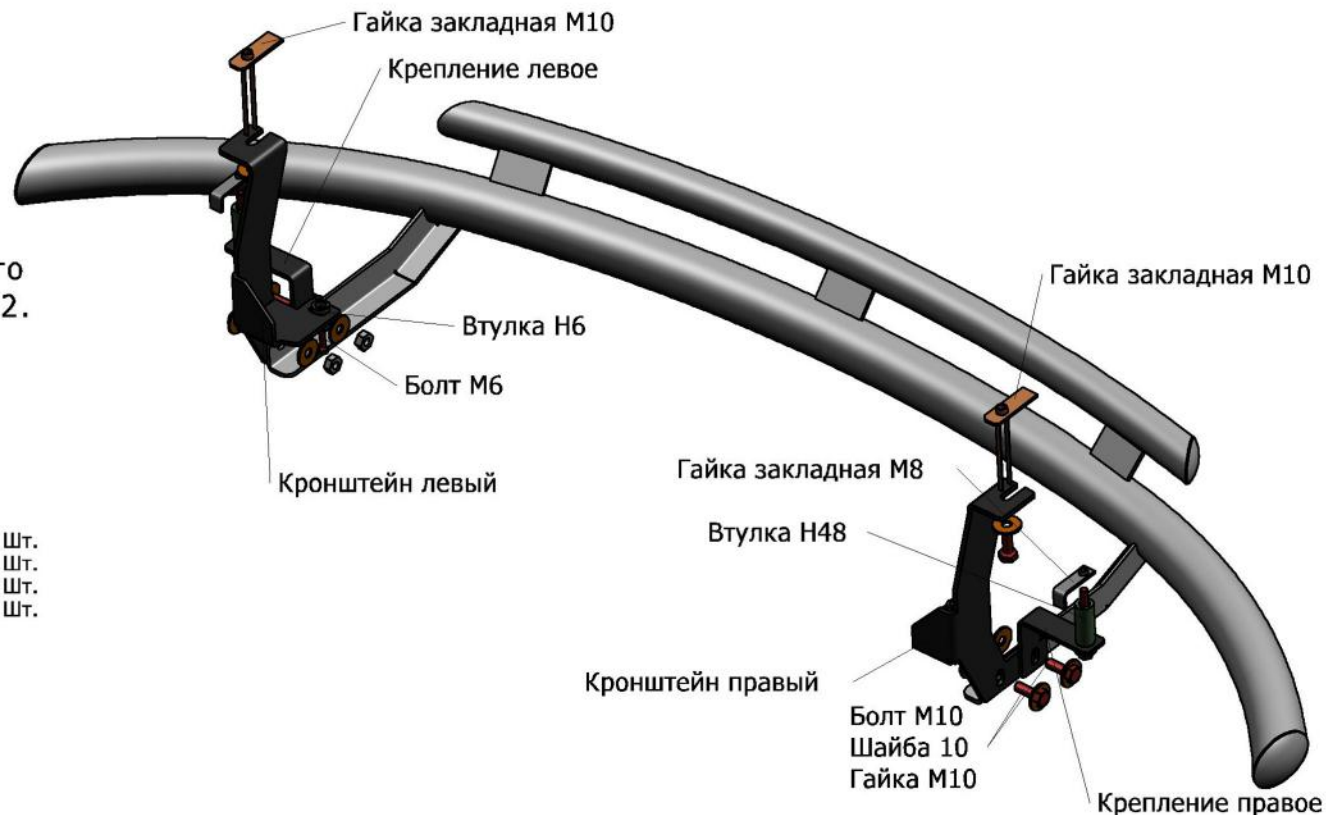

Hyundai Santa Fe Premium

Артикул: R.2309.001 Защита переднего бампера d57+d42.
Кузов: Все
Год выпуска: 2015
Объем двигателя: Все
Тип КПП: Все

СОСТАВ КРЕПЕЖА

1. Гайка закладная М10.....	2	Шт.	15. Крепление правое.....	1	Шт.
2. Гайка закладная М8.....	2	Шт.	16. Крепление левое.....	1	Шт.
3. Болт М6х30.....	2	Шт.	17. Втулка Н48.....	2	Шт.
4. Болт М10х30.....	6	Шт.	18. Втулка Н6.....	2	Шт.
5. Болт М8х70.....	2	Шт.			
6. Гайка М10.....	4	Шт.			
7. Шайба 10.....	10	Шт.			
8. Шайба 8.....	2	Шт.			
9. Шайба 6.....	2	Шт.			
10. Шайба пружинная 10.....	6	Шт.			
11. Шайба пружинная 8.....	2	Шт.			
12. Шайба пружинная 6.....	2	Шт.			
13. Кронштейн правый.....	1	Шт.			
14. Кронштейн левый.....	1	Шт.			

ИНСТРУКЦИЯ ПО УСТАНОВКЕ

1. Установить гайки закладные М10 в отверстия лонжеронов передней части автомобиля.
2. Установить кронштейн, закрепить при помощи болта М10 в закладной и болта М6 через втулку Н6 в штатном резьбовом отверстии подрамника.
3. Установить крепление при помощи болта М8 через втулку Н48, крепить в отверстия подрамника к закладной М8.
3. Установить защиту бампера, закрепить при помощи болтов М10, отрегулировать положение.
8. Затянуть все резьбовые соединения. Не использовать пневмо-инструмент (М10-50Нм, М6-10Нм).

Рис.1

Рис.2

Рис.3