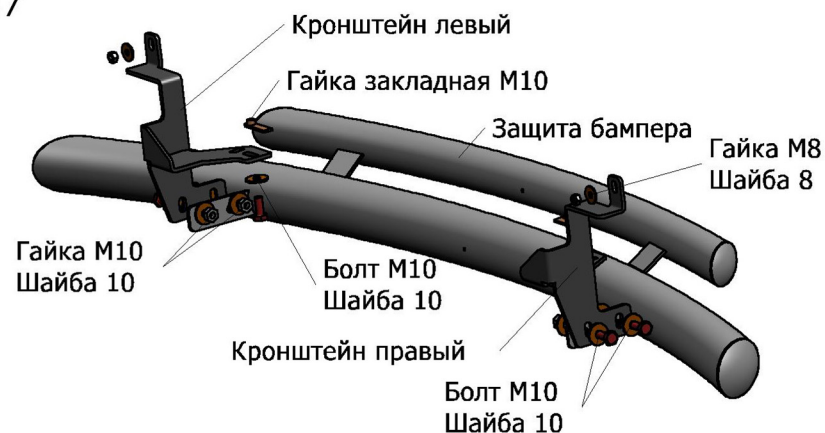

JEEP Grand Cherokee

Артикул:	R.2705.003 Защита переднего бампера d76xd57
Кузов:	Все
Год выпуска:	2013
Объем двигателя:	Все
Тип КПП:	Все

СОСТАВ КРЕПЕЖА

1.Болт М10х25.....	6	Шт.
2.Шайба 10.....	10	Шт.
3.Шайба 8.....	4	Шт.
4.Гайка М10.....	4	Шт.
5.Гайка М8.....	2	Шт.
6.Гайка закладная М10.....	2	Шт.
7.Кронштейн правый.....	1	Шт.
8.Кронштейн левый.....	1	Шт.
10.Защита бампера.....	1	Шт.

ИНСТРУКЦИЯ ПО УСТАНОВКЕ

1. Демонтировать штатный пыльник автомобиля.
2. Установить гайки закладные в отверстия подрамника автомобиля.
3. Закрепить кронштейны на установленных гайках закладных, при помощи болтов М10, а так же на штатных шпильках М8 в рамке радиатора, при помощи гаек М8, предварительно установив на шпильки шайбу 8.
4. Установить защиту бампера, выставить необходимые зазоры. Затянуть все резьбовые соединения. Не использовать пневмо-инструмент. (М10-50Нм, М8-30Нм).