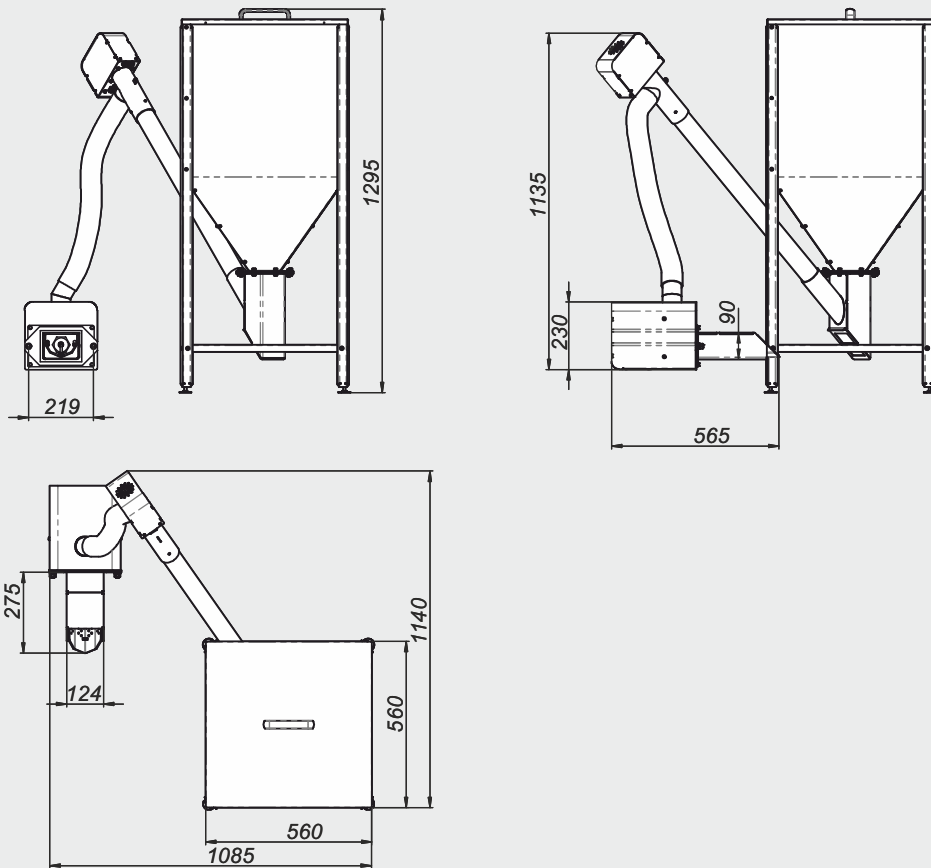

# Монтажные размеры пеллетной горелки Fox

## Монтажные размеры бункера пеллетной горелки Fox 5 - 25