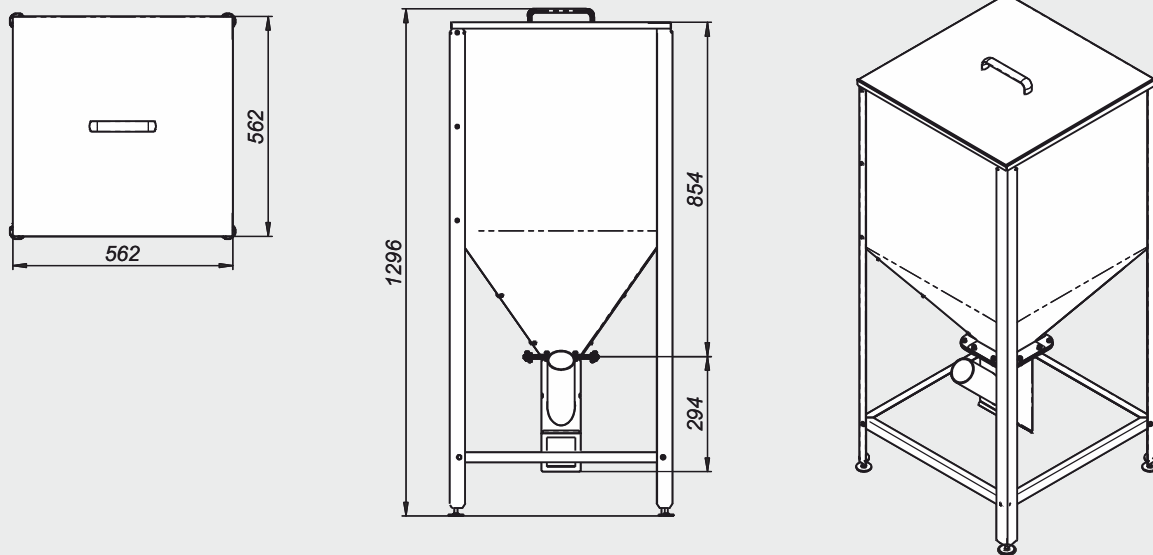

# Монтажные размеры пеллетной горелки Fox

## Монтажные размеры бункера пеллетной горелки Fox 5 - 25