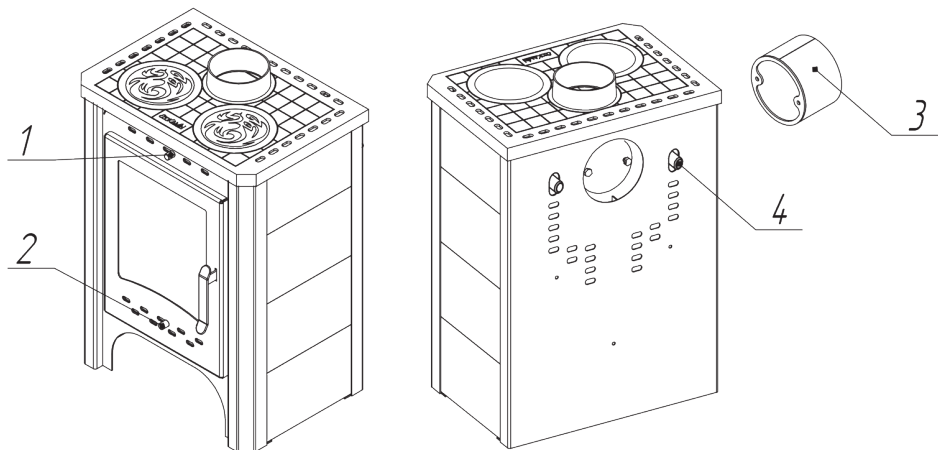

Печь-камин "Бавария" с плитой РК 007, РК 007Т

№	Наименование
1	Заглушка для патрубка (d= 150 мм)
2	Чугунная конфорка
3	Чугунная плита
4	Уплотнительный шнур под плиту (1,53 м)
5	Уплотнительный шнур под патрубок (0,5 м)
6	Теплообменник (РК 007Т)
7	Пламяотсекатель 5x428x160 мм
8	Заглушка под патрубок (d= 150 мм)
9	Съемный стальной патрубок
10	Стальной корпус
11	Керамическая плитка 200x300 мм
12	Шамот кирпич (комплект)
13	Элемент поддержки колосника
14	Колосниковая решетка
15	Зольный ящик
16	Ручка дверцы печи-камина (до 03.2015 г)
17	Ручка дверцы печи-камина (с 03.2015 г)
18	Колпачок для регулировки заслонки
19	Дверца печи-камина
20	Уплотнительный шнур под стекло (1,4 м)
21	Стекло 360x315 мм
22	Уплотнительный шнур под дверцу (1,8 м)

Печь-камин "Бавария" с плитой РК 007, РК 007Т

№	Подключение и регулировки
1	Ручка регулировки системы очистки стекла
2	Ручка регулировки системы подачи воздуха на горение
3	Съёмный патрубок Ø 150мм
4	Теплообменник (для РК 007Т)

Технические характеристики РК 007
Диаметр патрубка - 150мм
ВхШхГ (мм) - 860x585x472
Номинальная мощность (кВт) - 9
Вес (кг) - 119

Технические характеристики РК 007Т
Диаметр патрубка - 150мм
ВхШхГ (мм) - 860x585x472
Номинальная мощность (кВт) - 9 (+4)
Вес (кг) - 122