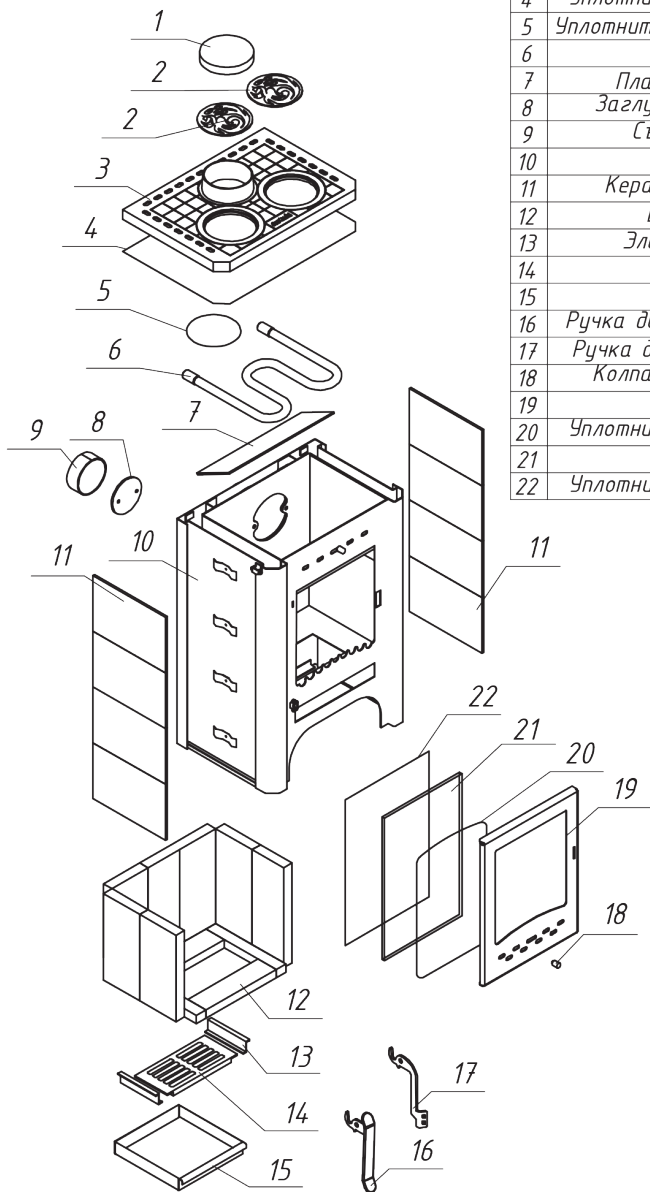

Печь-камин "Бавария" с плитой РК 007, РК 007Т

№	Наименование
1	Заглушка для патрубка (d= 150 мм)
2	Чугунная конфорка
3	Чугунная плита
4	Уплотнительный шнур под плиту (1,53 м)
5	Уплотнительный шнур под патрубок (0,5 м)
6	Теплообменник (РК 007Т)
7	Пламяотсекатель 5x428x160 мм
8	Заглушка под патрубок (d= 150 мм)
9	Съемный стальной патрубок
10	Стальной корпус
11	Керамическая плитка 200x300 мм
12	Шамот кирпич (комплект)
13	Элемент поддержки колосника
14	Колосниковая решетка
15	Зольный ящик
16	Ручка дверцы печи-камина (до 03.2015 г)
17	Ручка дверцы печи-камина (с 03.2015 г)
18	Колпачок для регулировки заслонки
19	Дверца печи-камина
20	Уплотнительный шнур под стекло (1,4 м)
21	Стекло 360x315 мм
22	Уплотнительный шнур под дверцу (1,8 м)

Печь-камин "Бавария" с плитой РК 007, РК 007Т

№	Подключение и регулировки
1	Ручка регулировки системы очистки стекла
2	Ручка регулировки системы подачи воздуха на горение
3	Съёмный патрубок Ø 150мм
4	Теплообменник (для РК 007Т)

Технические характеристики РК 007
Диаметр патрубка - 150мм
ВхШхГ (мм) - 860x585x472
Номинальная мощность (кВт) - 9
Вес (кг) - 119

Технические характеристики РК 007Т
Диаметр патрубка - 150мм
ВхШхГ (мм) - 860x585x472
Номинальная мощность (кВт) - 9 (+4)
Вес (кг) - 122