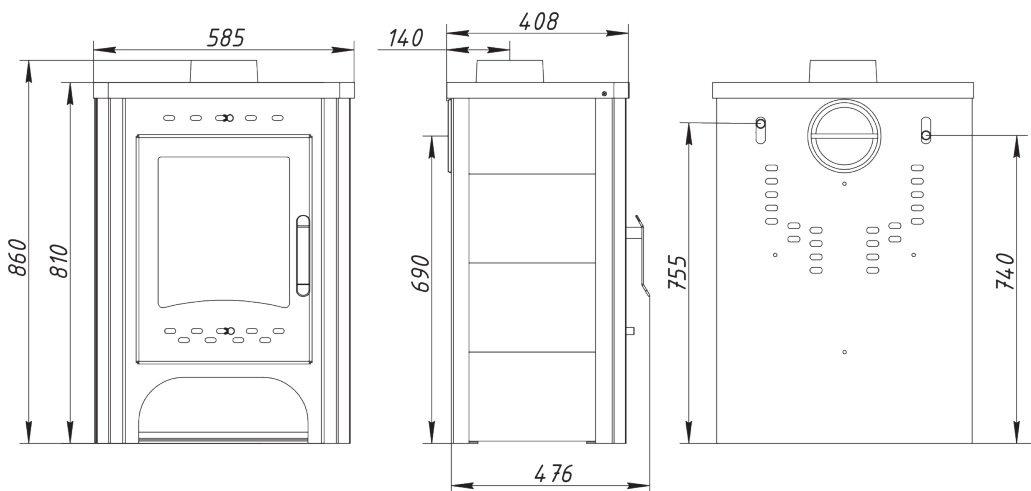

Печь-камин "Бавария" с плитой РК 007, РК 007Т

№	Наименование
1	Заглушка для патрубка (d= 150 мм)
2	Чугунная конфорка
3	Чугунная плита
4	Уплотнительный шнур под плиту (1,53 м)
5	Уплотнительный шнур под патрубок (0,5 м)
6	Теплообменник (РК 007Т)
7	Пламяотсекатель 5x428x160 мм
8	Заглушка под патрубок (d= 150 мм)
9	Съемный стальной патрубок
10	Стальной корпус
11	Керамическая плитка 200x300 мм
12	Шамот кирпич (комплект)
13	Элемент поддержки колосника
14	Колосниковая решетка
15	Зольный ящик
16	Ручка дверцы печи-камина (до 03.2015 г)
17	Ручка дверцы печи-камина (с 03.2015 г)
18	Колпачок для регулировки заслонки
19	Дверца печи-камина
20	Уплотнительный шнур под стекло (1,4 м)
21	Стекло 360x315 мм
22	Уплотнительный шнур под дверцу (1,8 м)

Печь-камин "Бавария" с плитой РК 007, РК 007Т

№	Подключение и регулировки
1	Ручка регулировки системы очистки стекла
2	Ручка регулировки системы подачи воздуха на горение
3	Съёмный патрубок Ø 150мм
4	Теплообменник (для РК 007Т)

Технические характеристики РК 007
Диаметр патрубка - 150мм
ВхШхГ (мм) - 860x585x472
Номинальная мощность (кВт) - 9
Вес (кг) - 119

Технические характеристики РК 007Т
Диаметр патрубка - 150мм
ВхШхГ (мм) - 860x585x472
Номинальная мощность (кВт) - 9 (+4)
Вес (кг) - 122