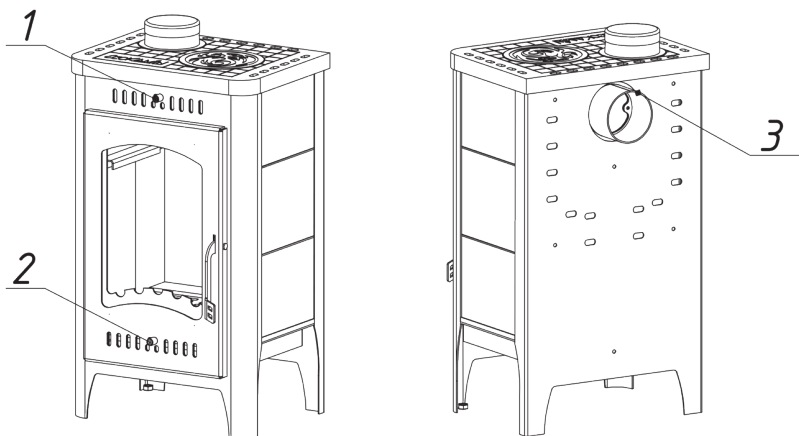

Печь-камин "Бавария" Оптима РК 049, РК 049Н

№	Наименование
1	Декоративная заглушка патрубка (d= 120 мм)
2	Уплотнительный шнур под патрубок (0,8 м)
3	Чугунная конфорка
4	Чугунная плита
5	Уплотнительный шнур под плиту (1,4 м)
6	Керамическая плитка 200x250 мм
7	Стальной корпус
8	Зольный ящик
9	Уплотнительный шнур под дверцу (1,85 м)
10	Стекло 400x280 мм
11	Уплотнительный шнур под стекло (1,4 м)
12	Дверца печи-камина
13	Колпачок для регулировки заслонки
14	Ручка дверцы печи-камина
15	Шамот кирпич (комплект)
16	Колосниковая решетка
17	Элемент поддержки колосника
18	Стальной съемный патрубок (d= 120 мм)
19	Заглушка для патрубка (d= 120 мм)

Печь-камин "Бавария" Оптима РК 049, РК 049Н

№ Подключение и регулировки	
1	Ручка регулировки системы очистки стекла
2	Ручка регулировки системы подачи воздуха на горение
3	Съёмный патрубок Ø 120мм

Технические характеристики	
Диаметр патрубка - 120мм	
ВхШхГ (мм) - 868x480x465	
Номинальная мощность (кВт) - 6	
Вес (кг) - 91	