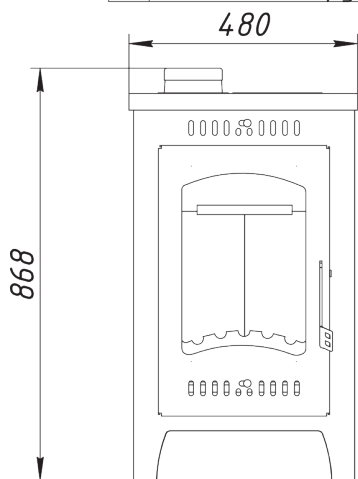

Печь-камин "Бавария" Оптима РК 049, РК 049Н

№	Наименование
1	Декоративная заглушка патрубка (d= 120 мм)
2	Уплотнительный шнур под патрубок (0,8 м)
3	Чугунная конфорка
4	Чугунная плита
5	Уплотнительный шнур под плиту (1,4 м)
6	Керамическая плитка 200x250 мм
7	Стальной корпус
8	Зольный ящик
9	Уплотнительный шнур под дверцу (1,85 м)
10	Стекло 400x280 мм
11	Уплотнительный шнур под стекло (1,4 м)
12	Дверца печи-камина
13	Колпачок для регулировки заслонки
14	Ручка дверцы печи-камина
15	Шамот кирпич (комплект)
16	Колосниковая решетка
17	Элемент поддержки колосника
18	Стальной съемный патрубок (d= 120 мм)
19	Заглушка для патрубка (d= 120 мм)

Печь-камин "Бавария" Оптима РК 049, РК 049Н

№ Подключение и регулировки	
1	Ручка регулировки системы очистки стекла
2	Ручка регулировки системы подачи воздуха на горение
3	Съёмный патрубок Ø 120мм

Технические характеристики	
Диаметр патрубка - 120мм	
ВхШхГ (мм) - 868x480x465	
Номинальная мощность (кВт) - 6	
Вес (кг) - 91	