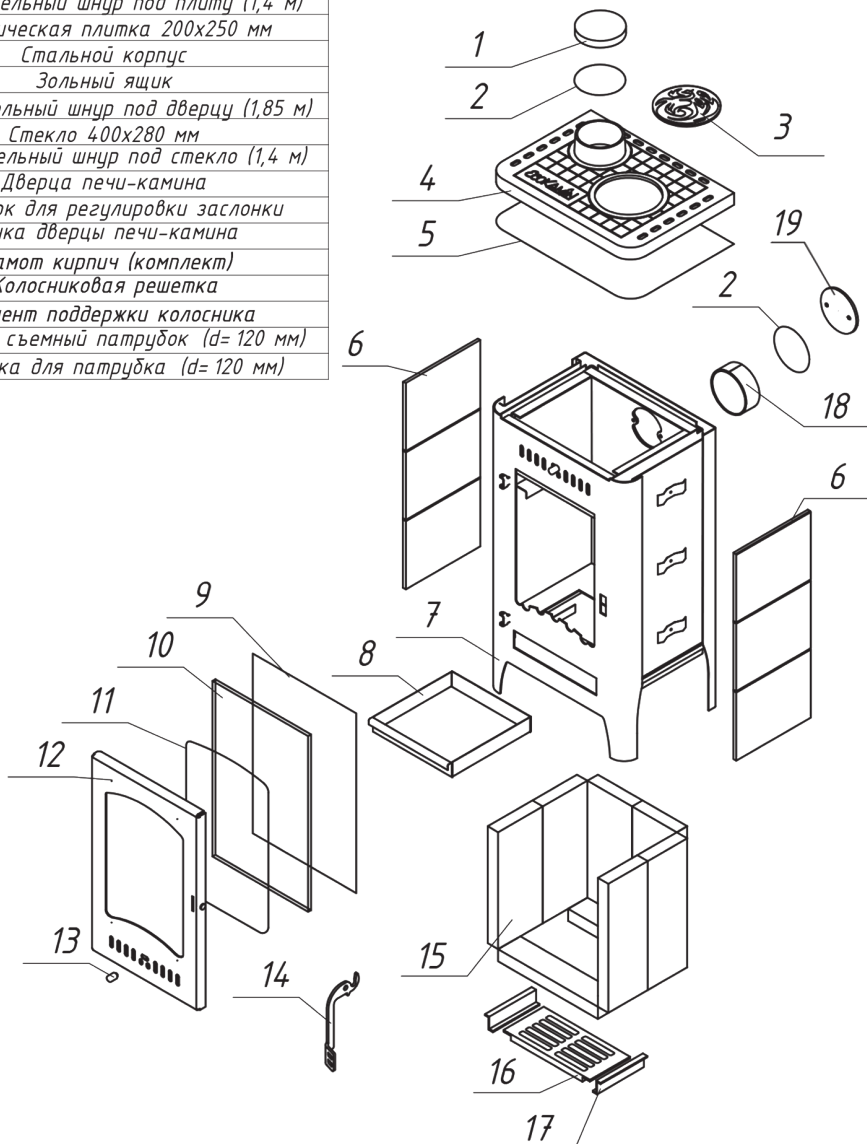

Печь-камин "Бавария" Оптима РК 049, РК 049Н

№	Наименование
1	Декоративная заглушка патрубка (d= 120 мм)
2	Уплотнительный шнур под патрубок (0,8 м)
3	Чугунная конфорка
4	Чугунная плита
5	Уплотнительный шнур под плиту (1,4 м)
6	Керамическая плитка 200x250 мм
7	Стальной корпус
8	Зольный ящик
9	Уплотнительный шнур под дверцу (1,85 м)
10	Стекло 400x280 мм
11	Уплотнительный шнур под стекло (1,4 м)
12	Дверца печи-камина
13	Колпачок для регулировки заслонки
14	Ручка дверцы печи-камина
15	Шамот кирпич (комплект)
16	Колосниковая решетка
17	Элемент поддержки колосника
18	Стальной съемный патрубок (d= 120 мм)
19	Заглушка для патрубка (d= 120 мм)

Печь-камин "Бавария" Оптима РК 049, РК 049Н

№ Подключение и регулировки	
1	Ручка регулировки системы очистки стекла
2	Ручка регулировки системы подачи воздуха на горение
3	Съёмный патрубок Ø 120мм

Технические характеристики	
Диаметр патрубка - 120мм	
ВхШхГ (мм) - 868x480x465	
Номинальная мощность (кВт) - 6	
Вес (кг) - 91	