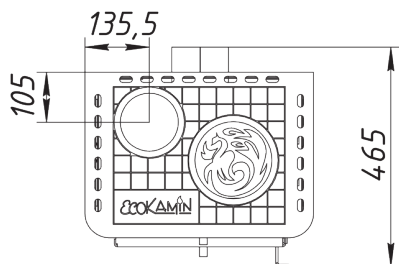

Печь-камин "Бавария" Оптима РК 049, РК 049Н

№	Наименование
1	Декоративная заглушка патрубка (d= 120 мм)
2	Уплотнительный шнур под патрубок (0,8 м)
3	Чугунная конфорка
4	Чугунная плита
5	Уплотнительный шнур под плиту (1,4 м)
6	Керамическая плитка 200x250 мм
7	Стальной корпус
8	Зольный ящик
9	Уплотнительный шнур под дверцу (1,85 м)
10	Стекло 400x280 мм
11	Уплотнительный шнур под стекло (1,4 м)
12	Дверца печи-камина
13	Колпачок для регулировки заслонки
14	Ручка дверцы печи-камина
15	Шамот кирпич (комплект)
16	Колосниковая решетка
17	Элемент поддержки колосника
18	Стальной съемный патрубок (d= 120 мм)
19	Заглушка для патрубка (d= 120 мм)

Печь-камин "Бавария" Оптима РК 049, РК 049Н

№ Подключение и регулировки	
1	Ручка регулировки системы очистки стекла
2	Ручка регулировки системы подачи воздуха на горение
3	Съёмный патрубок Ø 120мм

Технические характеристики	
Диаметр патрубка - 120мм	
ВхШхГ (мм) - 868x480x465	
Номинальная мощность (кВт) - 6	
Вес (кг) - 91	