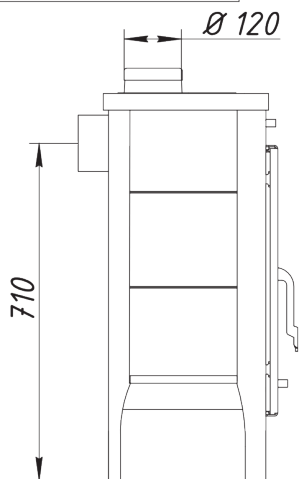

Печь-камин "Бавария" Оптима РК 049, РК 049Н

№	Наименование
1	Декоративная заглушка патрубка (d= 120 мм)
2	Уплотнительный шнур под патрубок (0,8 м)
3	Чугунная конфорка
4	Чугунная плита
5	Уплотнительный шнур под плиту (1,4 м)
6	Керамическая плитка 200x250 мм
7	Стальной корпус
8	Зольный ящик
9	Уплотнительный шнур под дверцу (1,85 м)
10	Стекло 400x280 мм
11	Уплотнительный шнур под стекло (1,4 м)
12	Дверца печи-камина
13	Колпачок для регулировки заслонки
14	Ручка дверцы печи-камина
15	Шамот кирпич (комплект)
16	Колосниковая решетка
17	Элемент поддержки колосника
18	Стальной съемный патрубок (d= 120 мм)
19	Заглушка для патрубка (d= 120 мм)

Печь-камин "Бавария" Оптима РК 049, РК 049Н

№ Подключение и регулировки	
1	Ручка регулировки системы очистки стекла
2	Ручка регулировки системы подачи воздуха на горение
3	Съёмный патрубок Ø 120мм

Технические характеристики	
Диаметр патрубка - 120мм	
ВхШхГ (мм) - 868x480x465	
Номинальная мощность (кВт) - 6	
Вес (кг) - 91	