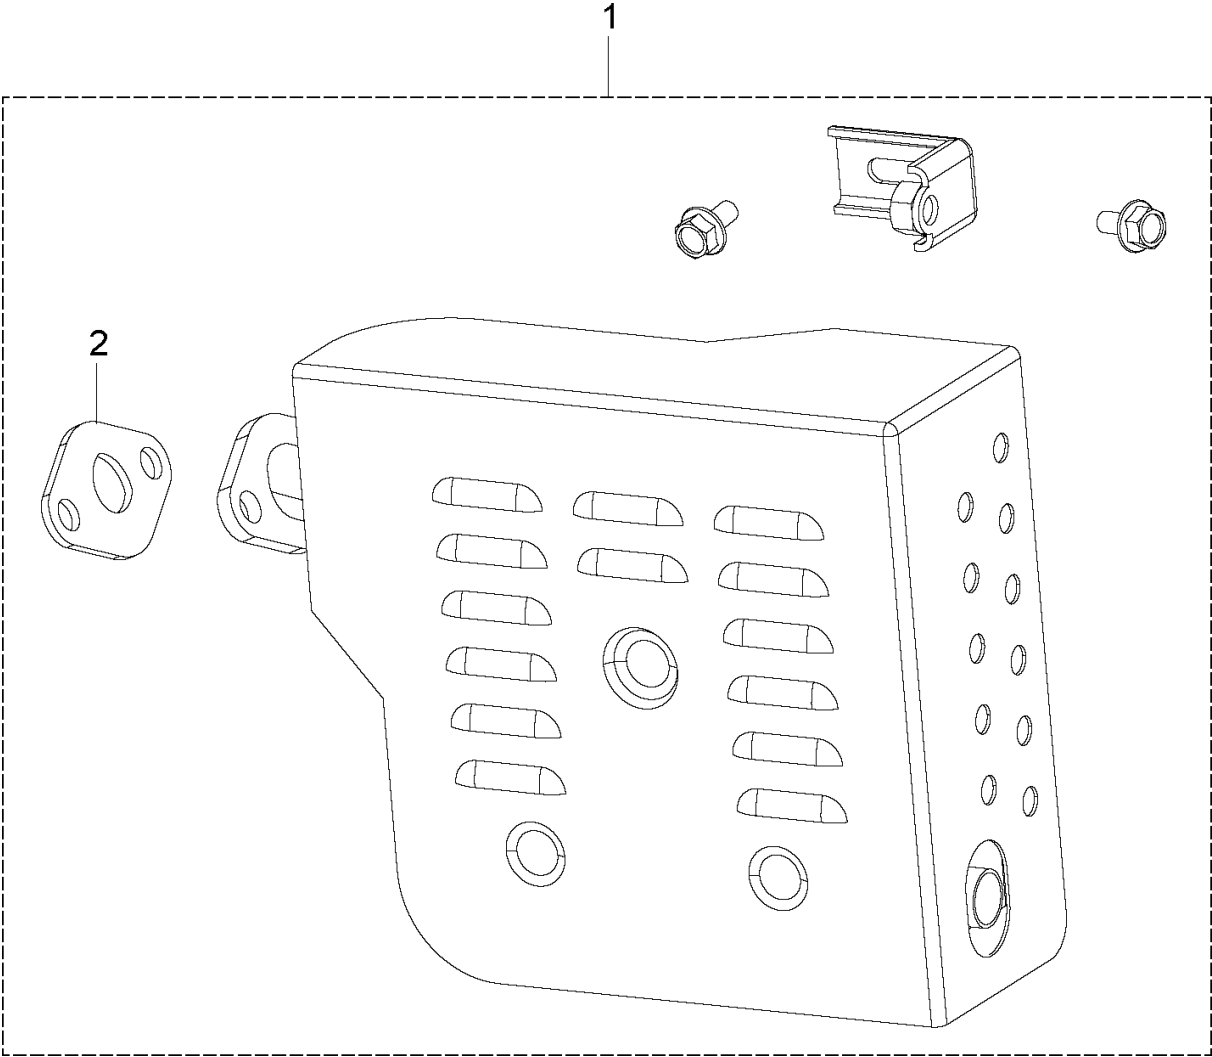

CYLINDER

G1300P, 2018-08

Ref	Part No	Description	Remark	QTY KIT
1	596 70 10-01	CYLINDER HEAD KIT		1
3	589 85 55-01	GASKET		1
5	596 60 51-01	PLUG		1
9	589 85 63-01	GASKET		1

INLET MANIFOLD

G1300P, 2018-08

Ref	Part No	Description	Remark	QTY KIT
1	596 70 15-01	INLET		1
4	590 17 78-01	CARBURETTOR		1
6	590 17 81-01	AIR CLEANER		1
7	590 17 82-01	PIPE		1
8	590 17 83-01	COVER		1
9	587 98 05-01	NUT		1
10	590 17 87-01	INSERT		1
11	590 17 89-01	FILTER		1
12	590 17 91-01	COVER		1