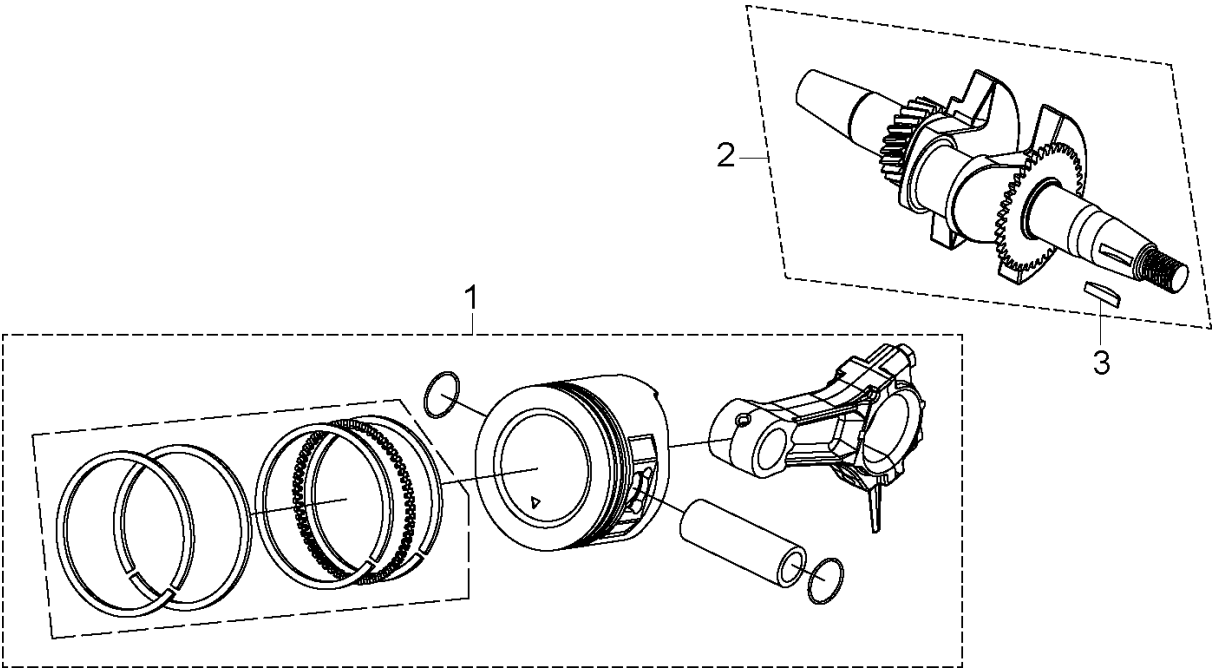

SPARE PARTS LIST

GENERATORS

G1300P, 2018-08

ALTERNATOR

G1300P, 2018-08

Ref	Part No	Description	Remark	QTY KIT
1	596 69 89-01	ALTERNATOR		1
10	596 60 63-01	REGULATOR		1

CRANKCASE

G1300P, 2018-08

Ref	Part No	Description	Remark	QTY KIT
1	596 69 93-01	CRANKCASE ASSY		1
4	596 60 46-01	SENSOR		1
14	590 63 89-01	CONDUCTOR		1
13	596 60 43-01	SEAL		1

CRANKCASE COVER

G1300P, 2018-08

Ref	Part No	Description	Remark	QTY KIT
1	596 69 96-01	COVER ASSY		1
3	596604301	TBD		1
4	596 60 23-01	DIPSTICK		1
8	589 86 99-01	GASKET		1

CRANKSHAFT

G1300P, 2018-08

Ref	Part No	Description	Remark	QTY KIT
1	596 69 99-01	PISTON ASSY		1
2	596 60 17-01	CRANKSHAFT ASSY		1
3	589 87 03-01	WOODRUFF KEY		1

FLYWHEEL

G1300P, 2018-08

Ref	Part No	Description	Remark	QTY KIT
1	596 60 40-01	IGNITION MODULE ASSY		1
2	596 70 03-01	FLYWHEEL ASSY		1

CYLINDER

G1300P, 2018-08

Ref	Part No	Description	Remark	QTY KIT
1	596 70 10-01	CYLINDER HEAD KIT		1
3	589 85 55-01	GASKET		1
5	596 60 51-01	PLUG		1
9	589 85 63-01	GASKET		1

INLET MANIFOLD

G1300P, 2018-08

Ref	Part No	Description	Remark	QTY KIT
1	596 70 15-01	INLET		1
4	590 17 78-01	CARBURETTOR		1
6	590 17 81-01	AIR CLEANER		1
7	590 17 82-01	PIPE		1
8	590 17 83-01	COVER		1
9	587 98 05-01	NUT		1
10	590 17 87-01	INSERT		1
11	590 17 89-01	FILTER		1
12	590 17 91-01	COVER		1