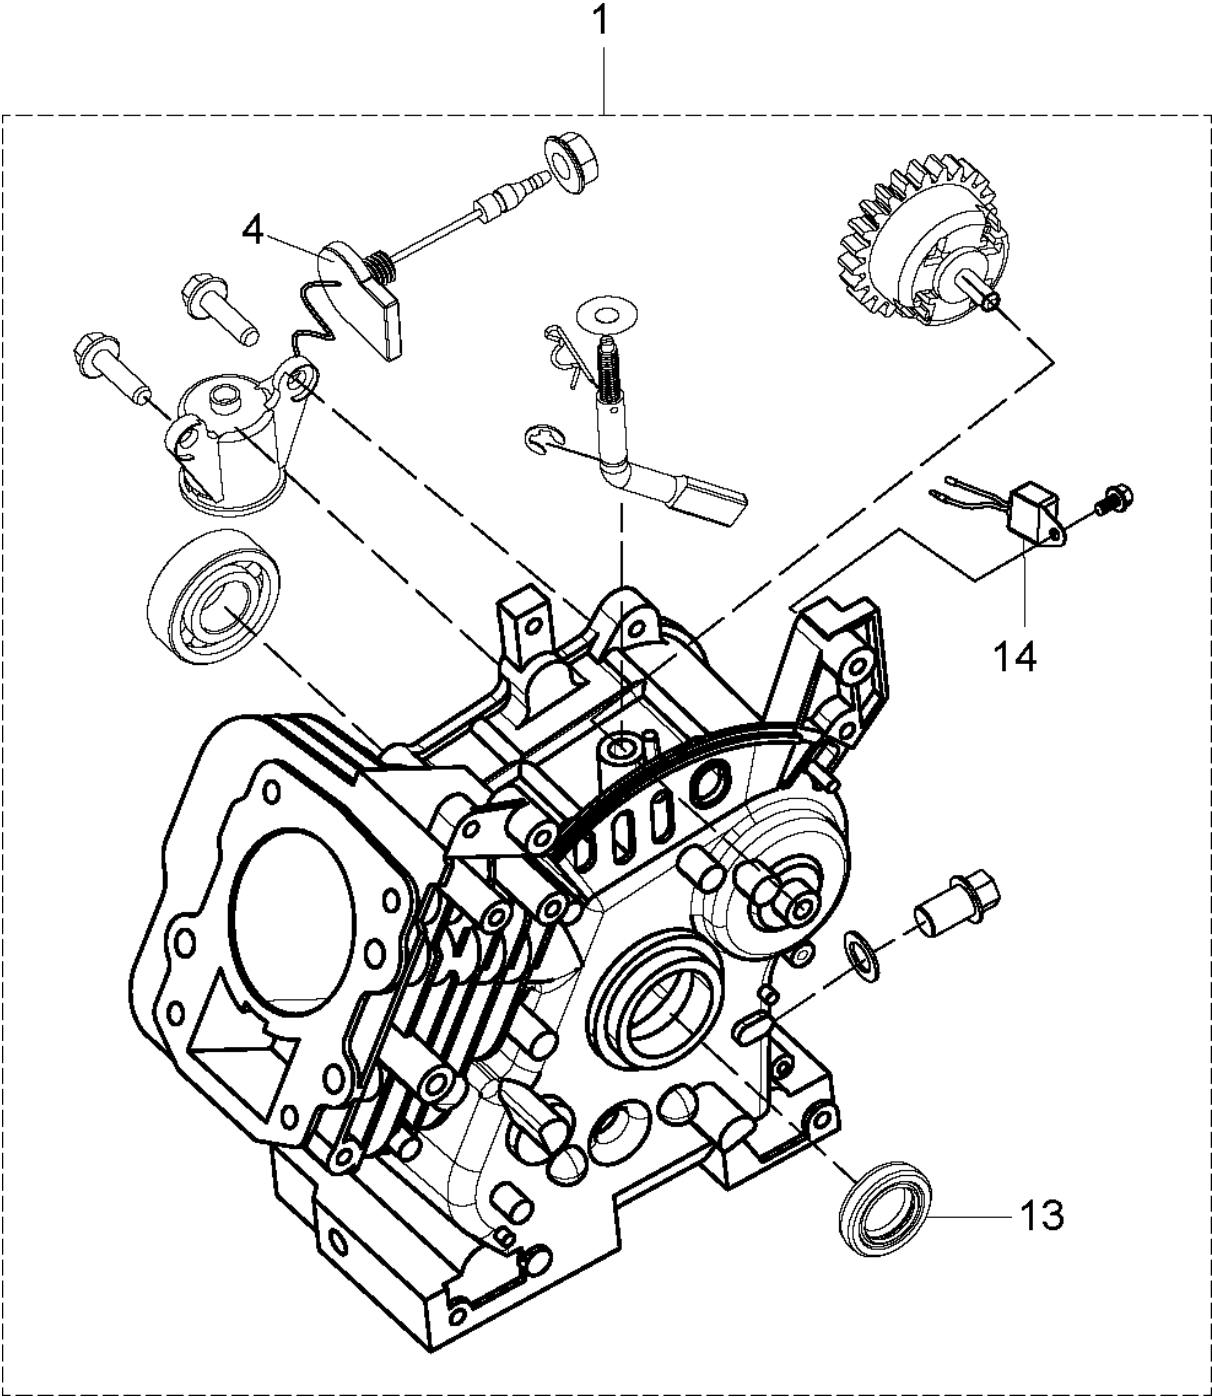

SPARE PARTS LIST

GENERATORS

G1300P, 2018-08

ALTERNATOR

G1300P, 2018-08

Ref	Part No	Description	Remark	QTY KIT
1	596 69 89-01	ALTERNATOR		1
10	596 60 63-01	REGULATOR		1

CRANKCASE

G1300P, 2018-08

Ref	Part No	Description	Remark	QTY KIT
1	596 69 93-01	CRANKCASE ASSY		1
4	596 60 46-01	SENSOR		1
14	590 63 89-01	CONDUCTOR		1
13	596 60 43-01	SEAL		1

CRANKCASE COVER

G1300P, 2018-08

Ref	Part No	Description	Remark	QTY KIT
1	596 69 96-01	COVER ASSY		1
3	596604301	TBD		1
4	596 60 23-01	DIPSTICK		1
8	589 86 99-01	GASKET		1

CRANKSHAFT

G1300P, 2018-08

Ref	Part No	Description	Remark	QTY KIT
1	596 69 99-01	PISTON ASSY		1
2	596 60 17-01	CRANKSHAFT ASSY		1
3	589 87 03-01	WOODRUFF KEY		1

FLYWHEEL

G1300P, 2018-08

Ref	Part No	Description	Remark	QTY KIT
1	596 60 40-01	IGNITION MODULE ASSY		1
2	596 70 03-01	FLYWHEEL ASSY		1

CYLINDER

G1300P, 2018-08

Ref	Part No	Description	Remark	QTY KIT
1	596 70 10-01	CYLINDER HEAD KIT		1
3	589 85 55-01	GASKET		1
5	596 60 51-01	PLUG		1
9	589 85 63-01	GASKET		1

INLET MANIFOLD

G1300P, 2018-08

Ref	Part No	Description	Remark	QTY KIT
1	596 70 15-01	INLET		1
4	590 17 78-01	CARBURETTOR		1
6	590 17 81-01	AIR CLEANER		1
7	590 17 82-01	PIPE		1
8	590 17 83-01	COVER		1
9	587 98 05-01	NUT		1
10	590 17 87-01	INSERT		1
11	590 17 89-01	FILTER		1
12	590 17 91-01	COVER		1