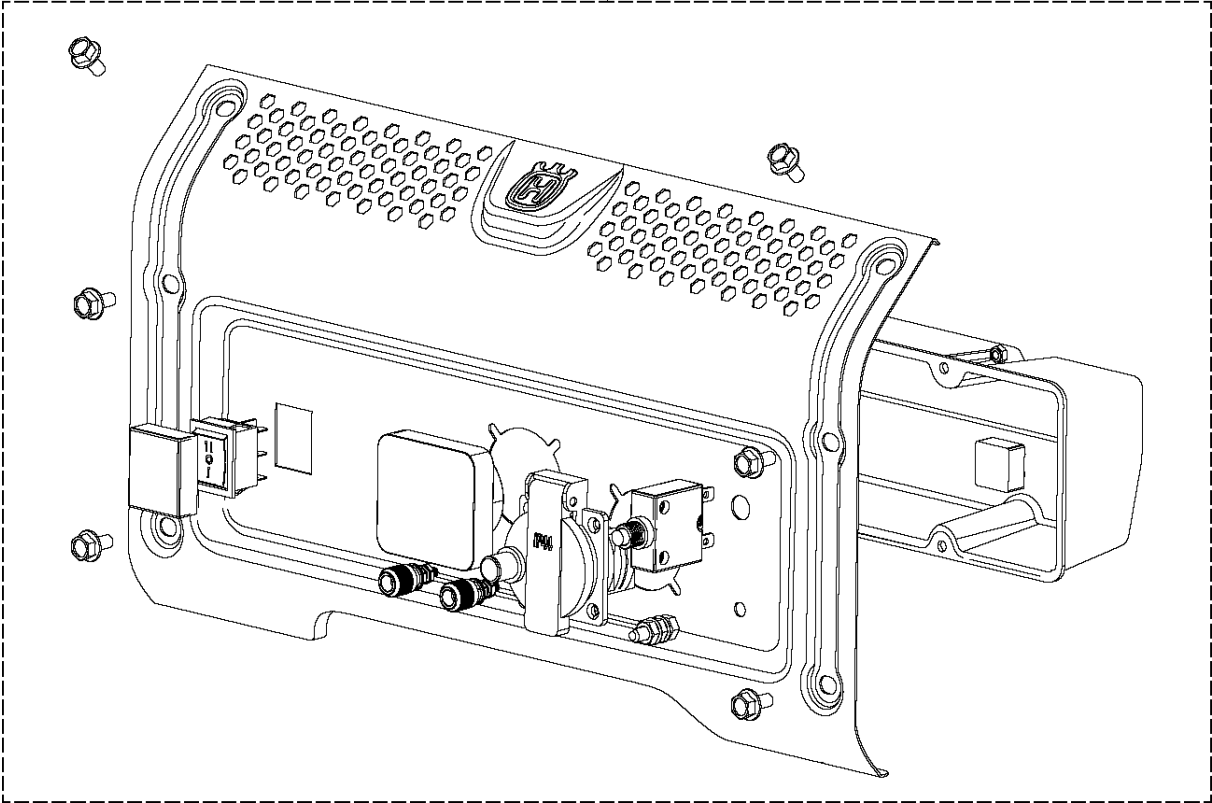

MUFFLER

G1300P, 2018-08

Ref	Part No	Description	Remark	QTY KIT
1	596 70 18-01	MUFFLER		1
2	589 89 63-01	WASHER		1

1