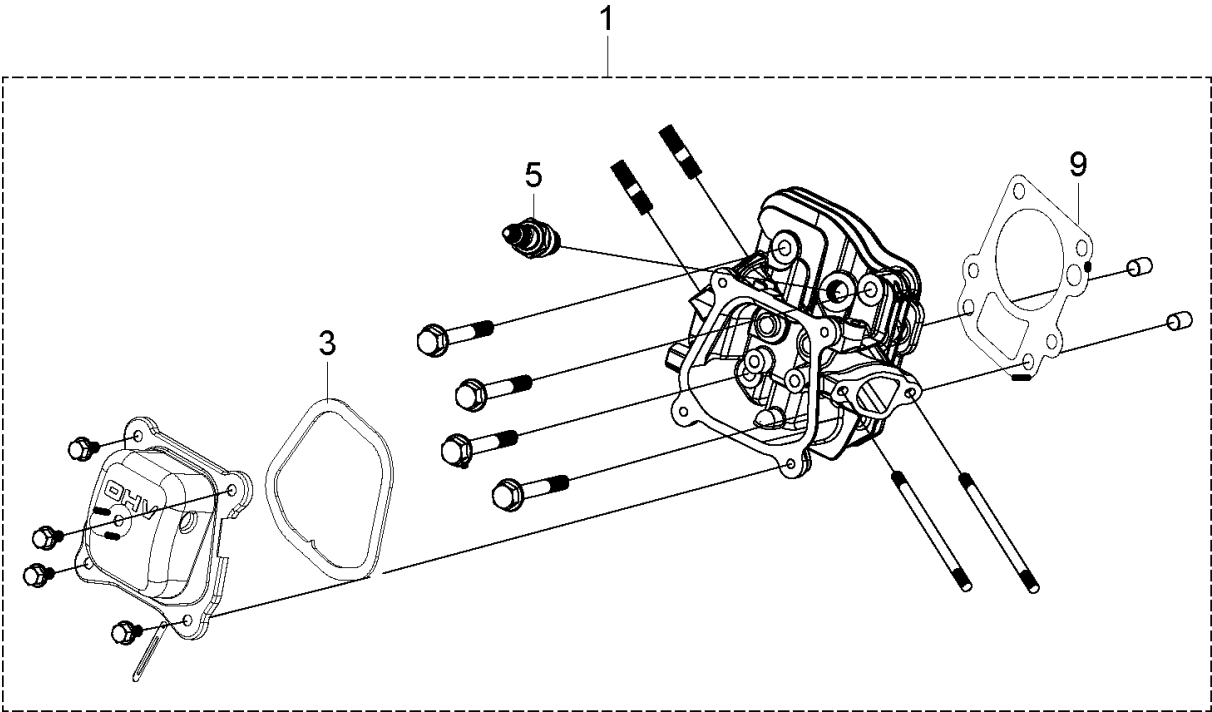

CRANKSHAFT

G1300P, 2018-08

Ref	Part No	Description	Remark	QTY KIT
1	596 69 99-01	PISTON ASSY		1
2	596 60 17-01	CRANKSHAFT ASSY		1
3	589 87 03-01	WOODRUFF KEY		1

FLYWHEEL

G1300P, 2018-08

Ref	Part No	Description	Remark	QTY KIT
1	596 60 40-01	IGNITION MODULE ASSY		1
2	596 70 03-01	FLYWHEEL ASSY		1

Ref	Part No	Description	Remark	QTY KIT
1	596 70 06-01	FRAME		1

FUEL TANK

G1300P, 2018-08

Ref	Part No	Description	Remark	QTY KIT
5	596 60 29-01	SWITCH		1
6	596 57 65-01	FUEL CAP		1
7	596 60 33-01	FUEL TANK ASSY		1

CYLINDER

G1300P, 2018-08

Ref	Part No	Description	Remark	QTY KIT
1	596 70 10-01	CYLINDER HEAD KIT		1
3	589 85 55-01	GASKET		1
5	596 60 51-01	PLUG		1
9	589 85 63-01	GASKET		1

INLET MANIFOLD

G1300P, 2018-08

Ref	Part No	Description	Remark	QTY KIT
1	596 70 15-01	INLET		1
4	590 17 78-01	CARBURETTOR		1
6	590 17 81-01	AIR CLEANER		1
7	590 17 82-01	PIPE		1
8	590 17 83-01	COVER		1
9	587 98 05-01	NUT		1
10	590 17 87-01	INSERT		1
11	590 17 89-01	FILTER		1
12	590 17 91-01	COVER		1