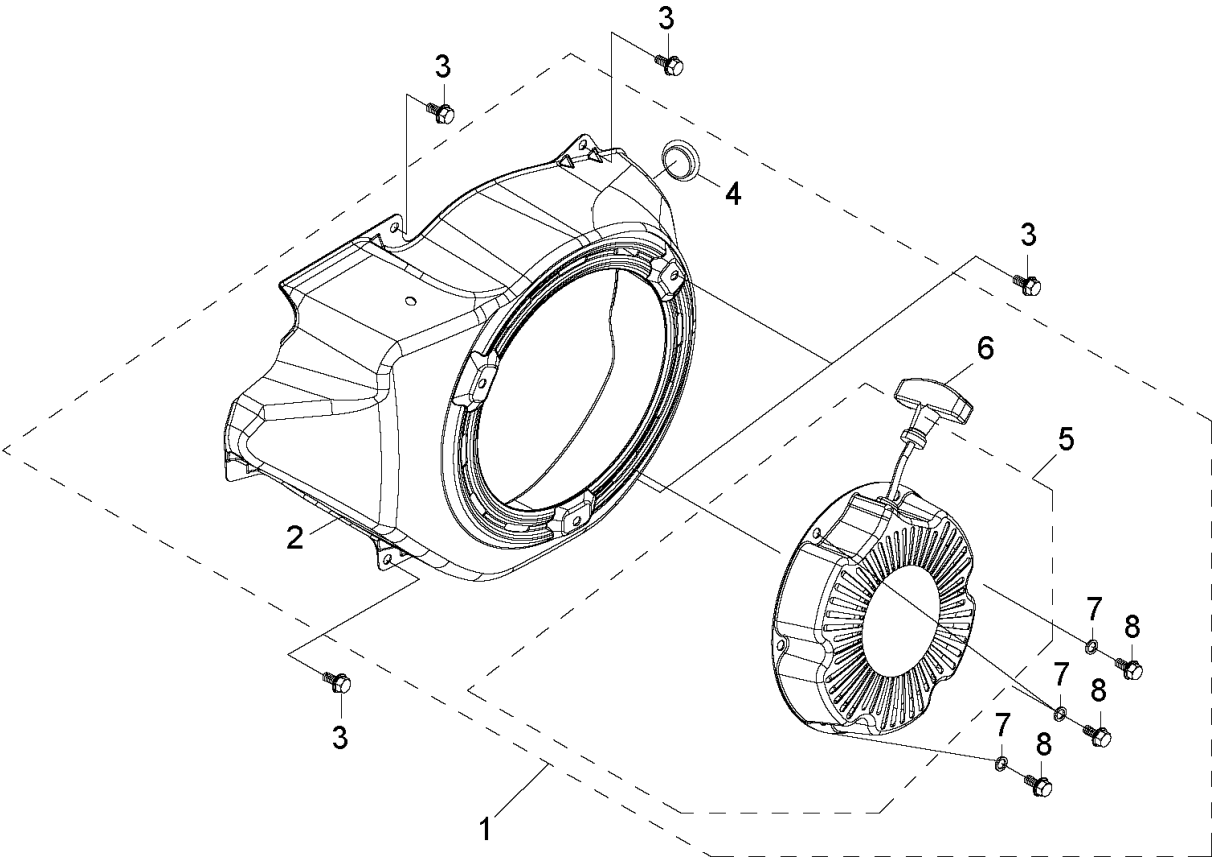

CYLINDER

G1300P, 2018-08

Ref	Part No	Description	Remark	QTY KIT
1	596 70 10-01	CYLINDER HEAD KIT		1
3	589 85 55-01	GASKET		1
5	596 60 51-01	PLUG		1
9	589 85 63-01	GASKET		1

INLET MANIFOLD

G1300P, 2018-08

Ref	Part No	Description	Remark	QTY KIT
1	596 70 15-01	INLET		1
4	590 17 78-01	CARBURETTOR		1
6	590 17 81-01	AIR CLEANER		1
7	590 17 82-01	PIPE		1
8	590 17 83-01	COVER		1
9	587 98 05-01	NUT		1
10	590 17 87-01	INSERT		1
11	590 17 89-01	FILTER		1
12	590 17 91-01	COVER		1

MUFFLER

G1300P, 2018-08

Ref	Part No	Description	Remark	QTY KIT
1	596 70 18-01	MUFFLER		1
2	589 89 63-01	WASHER		1

1

Ref	Part No	Description	Remark	QTY KIT
1	596 70 22-01	PANEL		1

STARTER

G1300P, 2018-08

Ref	Part No	Description	Remark	QTY KIT
1	596 60 52-01	STARTER ASSY		1
2	589 87 39-01	STARTER HOUSING		1
3	587 95 15-01	BOLT		4
4	589 91 27-01	PLUG		1
5	596 60 59-01	STARTER ASSY		1
6	589 87 95-01	HANDLE		1
7	589 91 42-01	STARTER ASSY		3
8	589 91 43-01	BOLT		3