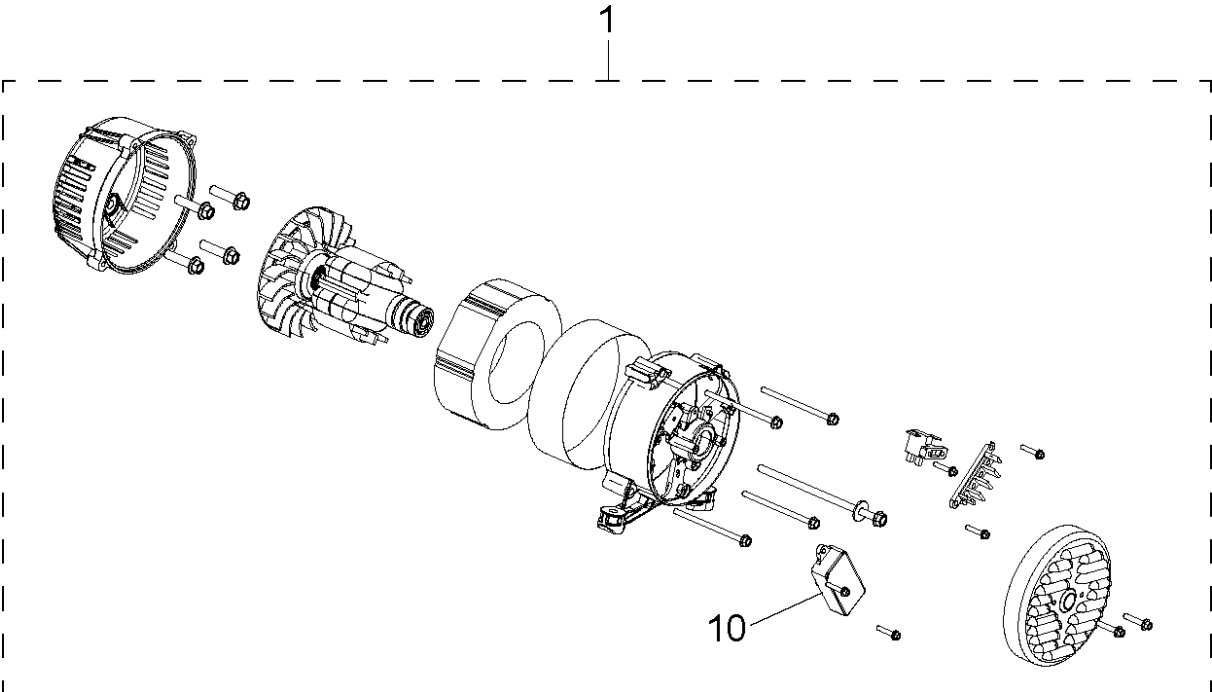

SPARE PARTS LIST

GENERATORS

G1300P, 2018-08

ALTERNATOR

G1300P, 2018-08

Ref	Part No	Description	Remark	QTY KIT
1	596 69 89-01	ALTERNATOR		1
10	596 60 63-01	REGULATOR		1

CRANKCASE

G1300P, 2018-08

Ref	Part No	Description	Remark	QTY KIT
1	596 69 93-01	CRANKCASE ASSY		1
4	596 60 46-01	SENSOR		1
14	590 63 89-01	CONDUCTOR		1
13	596 60 43-01	SEAL		1

CRANKCASE COVER

G1300P, 2018-08

Ref	Part No	Description	Remark	QTY KIT
1	596 69 96-01	COVER ASSY		1
3	596604301	TBD		1
4	596 60 23-01	DIPSTICK		1
8	589 86 99-01	GASKET		1

CRANKSHAFT

G1300P, 2018-08

Ref	Part No	Description	Remark	QTY KIT
1	596 69 99-01	PISTON ASSY		1
2	596 60 17-01	CRANKSHAFT ASSY		1
3	589 87 03-01	WOODRUFF KEY		1

FLYWHEEL

G1300P, 2018-08

Ref	Part No	Description	Remark	QTY KIT
1	596 60 40-01	IGNITION MODULE ASSY		1
2	596 70 03-01	FLYWHEEL ASSY		1

CYLINDER

G1300P, 2018-08

Ref	Part No	Description	Remark	QTY KIT
1	596 70 10-01	CYLINDER HEAD KIT		1
3	589 85 55-01	GASKET		1
5	596 60 51-01	PLUG		1
9	589 85 63-01	GASKET		1

INLET MANIFOLD

G1300P, 2018-08

Ref	Part No	Description	Remark	QTY KIT
1	596 70 15-01	INLET		1
4	590 17 78-01	CARBURETTOR		1
6	590 17 81-01	AIR CLEANER		1
7	590 17 82-01	PIPE		1
8	590 17 83-01	COVER		1
9	587 98 05-01	NUT		1
10	590 17 87-01	INSERT		1
11	590 17 89-01	FILTER		1
12	590 17 91-01	COVER		1