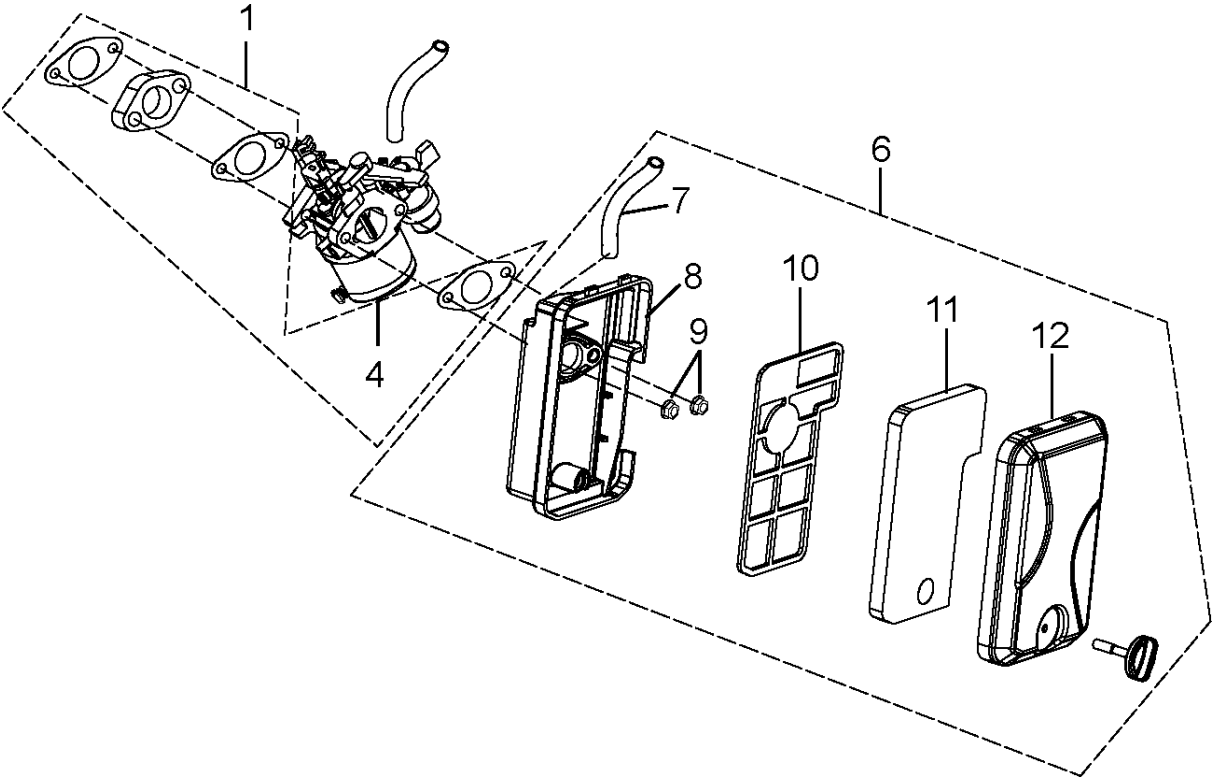

CYLINDER

G1300P, 2018-08

Ref	Part No	Description	Remark	QTY KIT
1	596 70 10-01	CYLINDER HEAD KIT		1
3	589 85 55-01	GASKET		1
5	596 60 51-01	PLUG		1
9	589 85 63-01	GASKET		1

INLET MANIFOLD

G1300P, 2018-08

Ref	Part No	Description	Remark	QTY KIT
1	596 70 15-01	INLET		1
4	590 17 78-01	CARBURETTOR		1
6	590 17 81-01	AIR CLEANER		1
7	590 17 82-01	PIPE		1
8	590 17 83-01	COVER		1
9	587 98 05-01	NUT		1
10	590 17 87-01	INSERT		1
11	590 17 89-01	FILTER		1
12	590 17 91-01	COVER		1