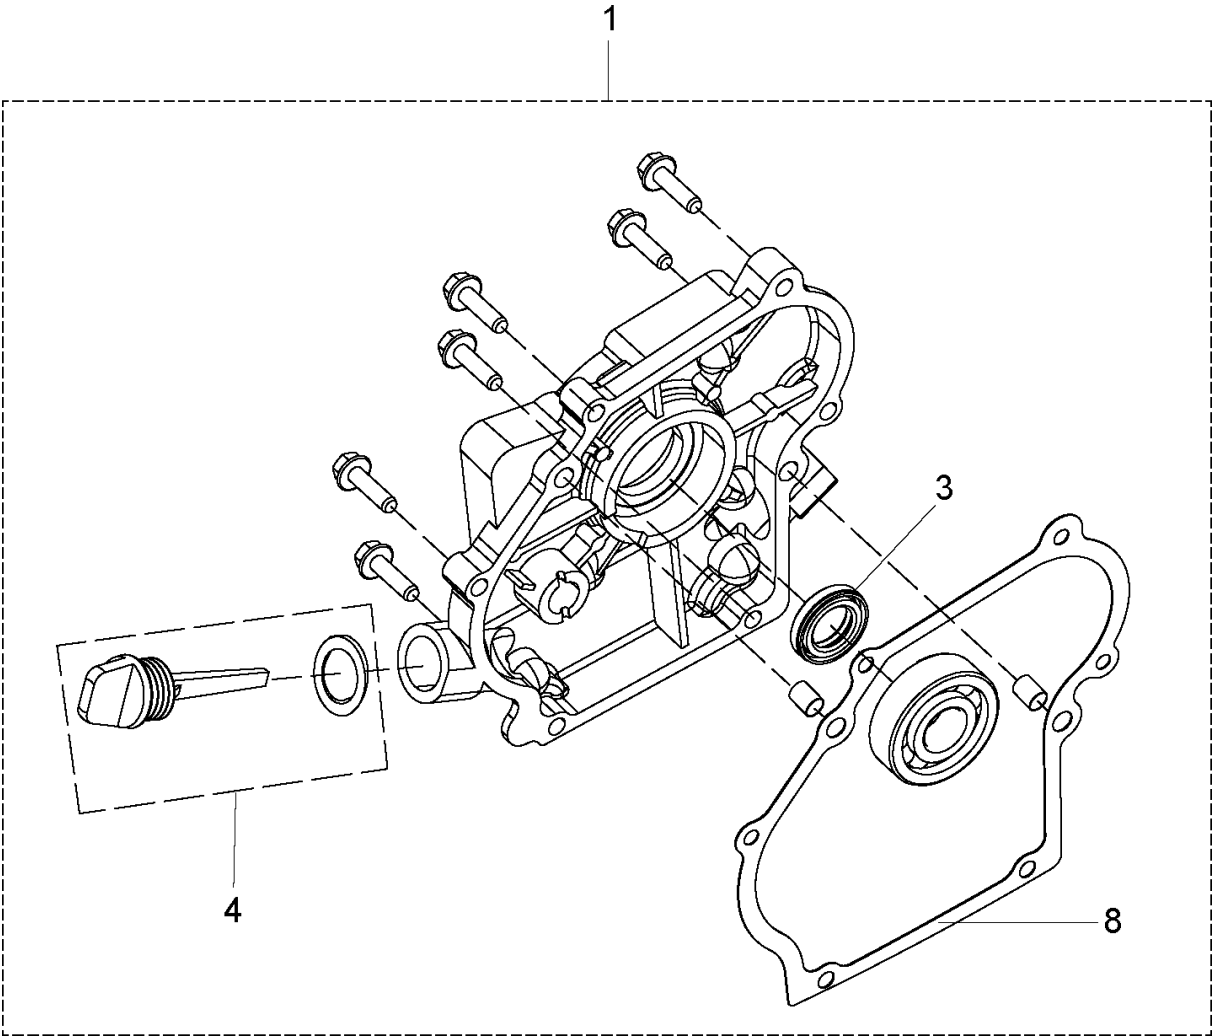

SPARE PARTS LIST

GENERATORS

G1300P, 2018-08

ALTERNATOR

G1300P, 2018-08

Ref	Part No	Description	Remark	QTY KIT
1	596 69 89-01	ALTERNATOR		1
10	596 60 63-01	REGULATOR		1

CRANKCASE

G1300P, 2018-08

Ref	Part No	Description	Remark	QTY KIT
1	596 69 93-01	CRANKCASE ASSY		1
4	596 60 46-01	SENSOR		1
14	590 63 89-01	CONDUCTOR		1
13	596 60 43-01	SEAL		1

CRANKCASE COVER

G1300P, 2018-08

Ref	Part No	Description	Remark	QTY KIT
1	596 69 96-01	COVER ASSY		1
3	596604301	TBD		1
4	596 60 23-01	DIPSTICK		1
8	589 86 99-01	GASKET		1

CRANKSHAFT

G1300P, 2018-08

Ref	Part No	Description	Remark	QTY KIT
1	596 69 99-01	PISTON ASSY		1
2	596 60 17-01	CRANKSHAFT ASSY		1
3	589 87 03-01	WOODRUFF KEY		1

FLYWHEEL

G1300P, 2018-08

Ref	Part No	Description	Remark	QTY KIT
1	596 60 40-01	IGNITION MODULE ASSY		1
2	596 70 03-01	FLYWHEEL ASSY		1

CYLINDER

G1300P, 2018-08

Ref	Part No	Description	Remark	QTY KIT
1	596 70 10-01	CYLINDER HEAD KIT		1
3	589 85 55-01	GASKET		1
5	596 60 51-01	PLUG		1
9	589 85 63-01	GASKET		1

INLET MANIFOLD

G1300P, 2018-08

Ref	Part No	Description	Remark	QTY KIT
1	596 70 15-01	INLET		1
4	590 17 78-01	CARBURETTOR		1
6	590 17 81-01	AIR CLEANER		1
7	590 17 82-01	PIPE		1
8	590 17 83-01	COVER		1
9	587 98 05-01	NUT		1
10	590 17 87-01	INSERT		1
11	590 17 89-01	FILTER		1
12	590 17 91-01	COVER		1