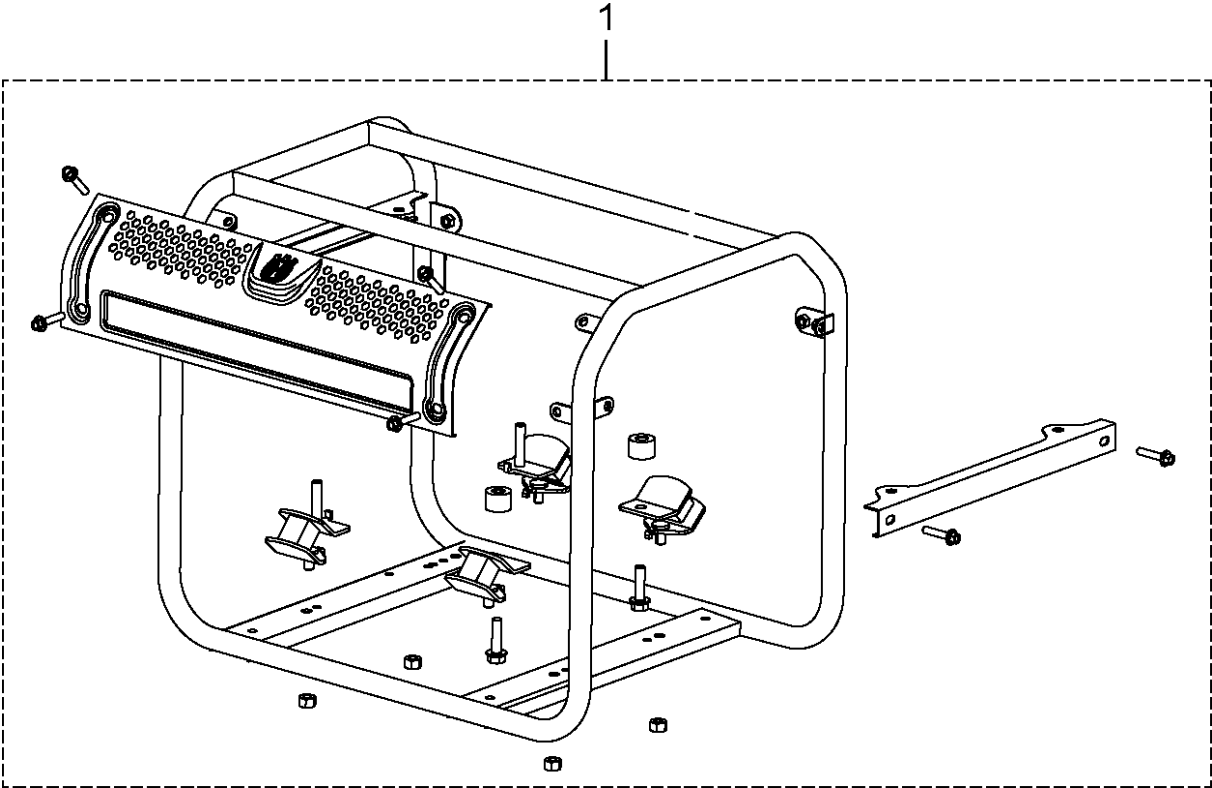

CRANKSHAFT

G1300P, 2018-08

Ref	Part No	Description	Remark	QTY KIT
1	596 69 99-01	PISTON ASSY		1
2	596 60 17-01	CRANKSHAFT ASSY		1
3	589 87 03-01	WOODRUFF KEY		1

FLYWHEEL

G1300P, 2018-08

Ref	Part No	Description	Remark	QTY KIT
1	596 60 40-01	IGNITION MODULE ASSY		1
2	596 70 03-01	FLYWHEEL ASSY		1

CYLINDER

G1300P, 2018-08

Ref	Part No	Description	Remark	QTY KIT
1	596 70 10-01	CYLINDER HEAD KIT		1
3	589 85 55-01	GASKET		1
5	596 60 51-01	PLUG		1
9	589 85 63-01	GASKET		1

INLET MANIFOLD

G1300P, 2018-08

Ref	Part No	Description	Remark	QTY KIT
1	596 70 15-01	INLET		1
4	590 17 78-01	CARBURETTOR		1
6	590 17 81-01	AIR CLEANER		1
7	590 17 82-01	PIPE		1
8	590 17 83-01	COVER		1
9	587 98 05-01	NUT		1
10	590 17 87-01	INSERT		1
11	590 17 89-01	FILTER		1
12	590 17 91-01	COVER		1