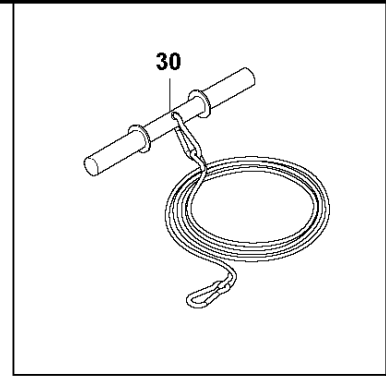

SPARE PARTS LIST

BEAMS & SCREEDS

BD 42, 967956101, 2019-06

A BD 42
FRAME

FRAME
967956101, 2019-06

BD 42,

Ref	Part No	Description	Remark	QTY KIT
1	594 86 16-01	HANDLE		4
2	594 68 68-01	PROFILE		2
3	595 91 71-01	HOLDER		2
4	595 13 79-01	TIE ROD		2
5	595 13 71-01	ABSORBER		18
6	595 13 76-01	TIE ROD		4
7	594 69 18-01	SPACER		4
8	594 69 19-01	WASHER		16
9	595 13 99-01	SEALING		4
10	595 44 24-01	PLATE		2
11	594 69 31-01	HANDLE		2
12	595 44 95-01	SCREW	M12x22 ISO 4762 8.8 FZB	2
13	594 11 92-01	SCREW	M12x55 ISO 4014 8.8 FZB	8
14	595 44 96-01	SCREW	M12x80 ISO 4017 8.8 FZB	2
15	595 11 27-01	NUT	M12 ISO7040 8 A3K	8
17	595 11 34-01	WASHER	M12 ISO7089 200HV ZnB	10
18	595 28 71-01	SCREW	M8x50 ISO4014 8.8 A2K	6
19	595 35 23-01	NUT	M8 ISO7040 8 A3K	6
21	594 28 76-01	NUT	M12 DIN986 FZB	8
22	595 15 38-01	SCREW	ST 3.5x13 DIN7981-C pozi	2
23	595 15 39-01	STRIP		2
30	594 69 16-01	HANDLE	Pulling rope, complete	2

B BD 42
DECALS

DECALS
967956101, 2019-06

BD 42,

Ref	Part No	Description	Remark	QTY KIT
1	591 35 73-01	DECAL		2
2	596 76 18-01	DECAL	BD model decal	2
3	595 39 13-01	LABEL	Warning	2