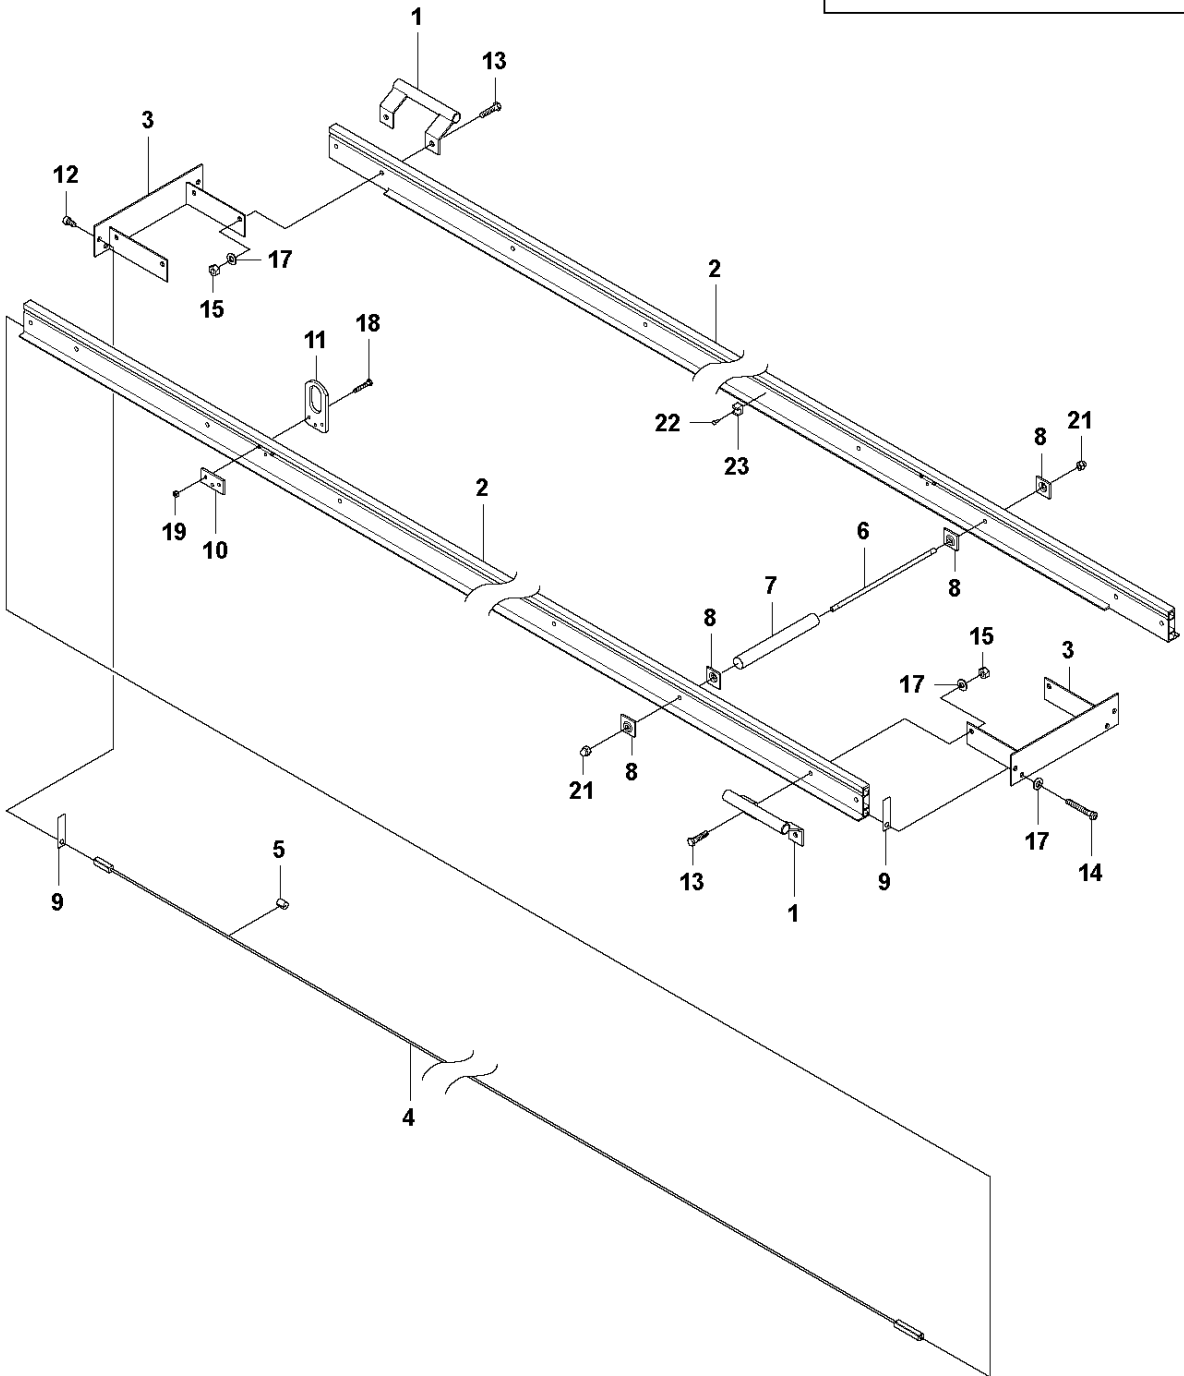

SPARE PARTS LIST

BEAMS & SCREEDS

BD 42, 967956101, 2019-06

A BD 42
FRAME

FRAME
967956101, 2019-06

BD 42,

Ref	Part No	Description	Remark	QTY KIT
1	594 86 16-01	HANDLE		4
2	594 68 68-01	PROFILE		2
3	595 91 71-01	HOLDER		2
4	595 13 79-01	TIE ROD		2
5	595 13 71-01	ABSORBER		18
6	595 13 76-01	TIE ROD		4
7	594 69 18-01	SPACER		4
8	594 69 19-01	WASHER		16
9	595 13 99-01	SEALING		4
10	595 44 24-01	PLATE		2
11	594 69 31-01	HANDLE		2
12	595 44 95-01	SCREW	M12x22 ISO 4762 8.8 FZB	2
13	594 11 92-01	SCREW	M12x55 ISO 4014 8.8 FZB	8
14	595 44 96-01	SCREW	M12x80 ISO 4017 8.8 FZB	2
15	595 11 27-01	NUT	M12 ISO7040 8 A3K	8
17	595 11 34-01	WASHER	M12 ISO7089 200HV ZnB	10
18	595 28 71-01	SCREW	M8x50 ISO4014 8.8 A2K	6
19	595 35 23-01	NUT	M8 ISO7040 8 A3K	6
21	594 28 76-01	NUT	M12 DIN986 FZB	8
22	595 15 38-01	SCREW	ST 3.5x13 DIN7981-C pozi	2
23	595 15 39-01	STRIP		2
30	594 69 16-01	HANDLE	Pulling rope, complete	2

B BD 42
DECALS

DECALS
967956101, 2019-06

BD 42,

Ref	Part No	Description	Remark	QTY KIT
1	591 35 73-01	DECAL		2
2	596 76 18-01	DECAL	BD model decal	2
3	595 39 13-01	LABEL	Warning	2