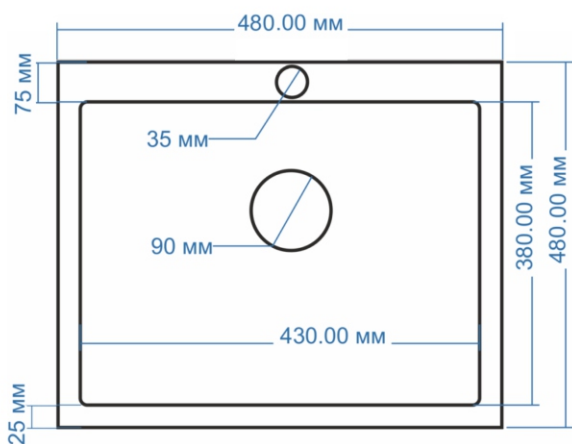

AMOLLET 78X48L

AMOLLET 78X48 R

AMOLLET 78X48 L BL

AMOLLET 78X48 R BL

**Подарок к моделям:
78X48 R/L и 78X48 R/L BL**

Дозатор Коландер

AMOLLET 48X48

AMOLLET 58X48

3 мм
Толщина
панели

0,8 мм
Толщина
чаши

Смесители:

FMARK & *savol*

S-L1801L

S-SUS3001

FS0362

S-L1801H-1