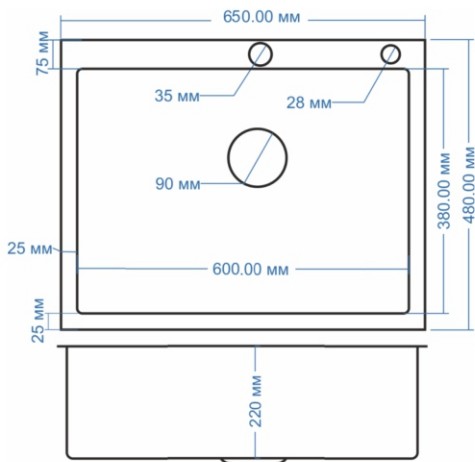

 Подарок к моделям:
50X45 и 50X45 BL

Дозатор Коландер

AMOLLET 60X48

AMOLLET 60X48 BL

 Подарок к моделям:
60X48 и 60X48 BL

Дозатор Коландер

AMOLLET 65X48

AMOLLET 65X48 BL