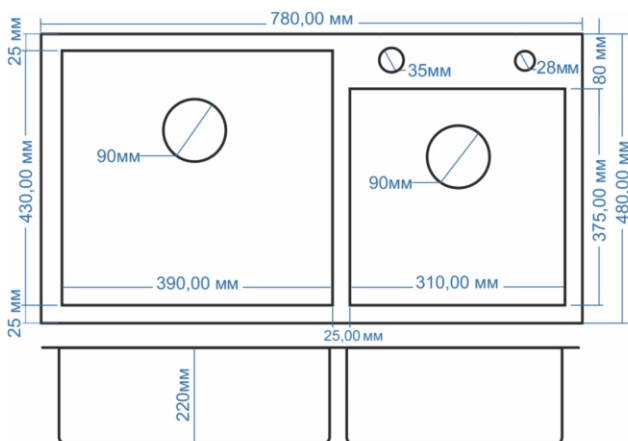

AMOLLET 78X48/1,5 BL

Подарок к моделям:
60X48 и 60X48 BL