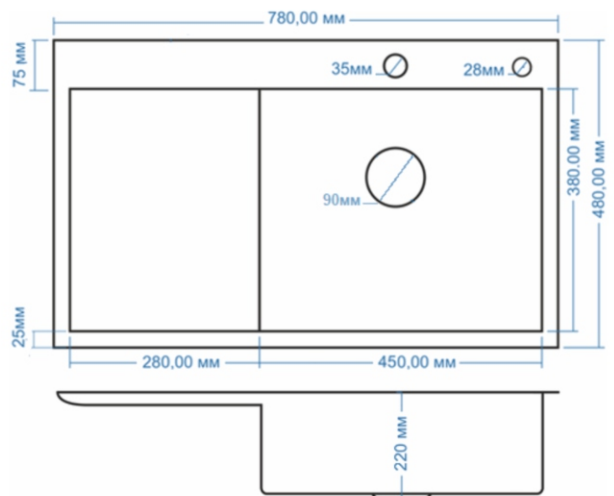

AMOLLET 78X48L

AMOLLET 78X48 R

AMOLLET 78X48 L BL

AMOLLET 78X48 R BL

**Подарок к моделям:
78X48 R/L и 78X48 R/L BL**

Дозатор Коландер

AMOLLET 48X48

AMOLLET 58X48

3 мм
Толщина
панели

0,8 мм
Толщина
чаши

Смесители:

FMARK & *savol*

S-L1801L

S-SUS3001

FS0362

S-L1801H-1