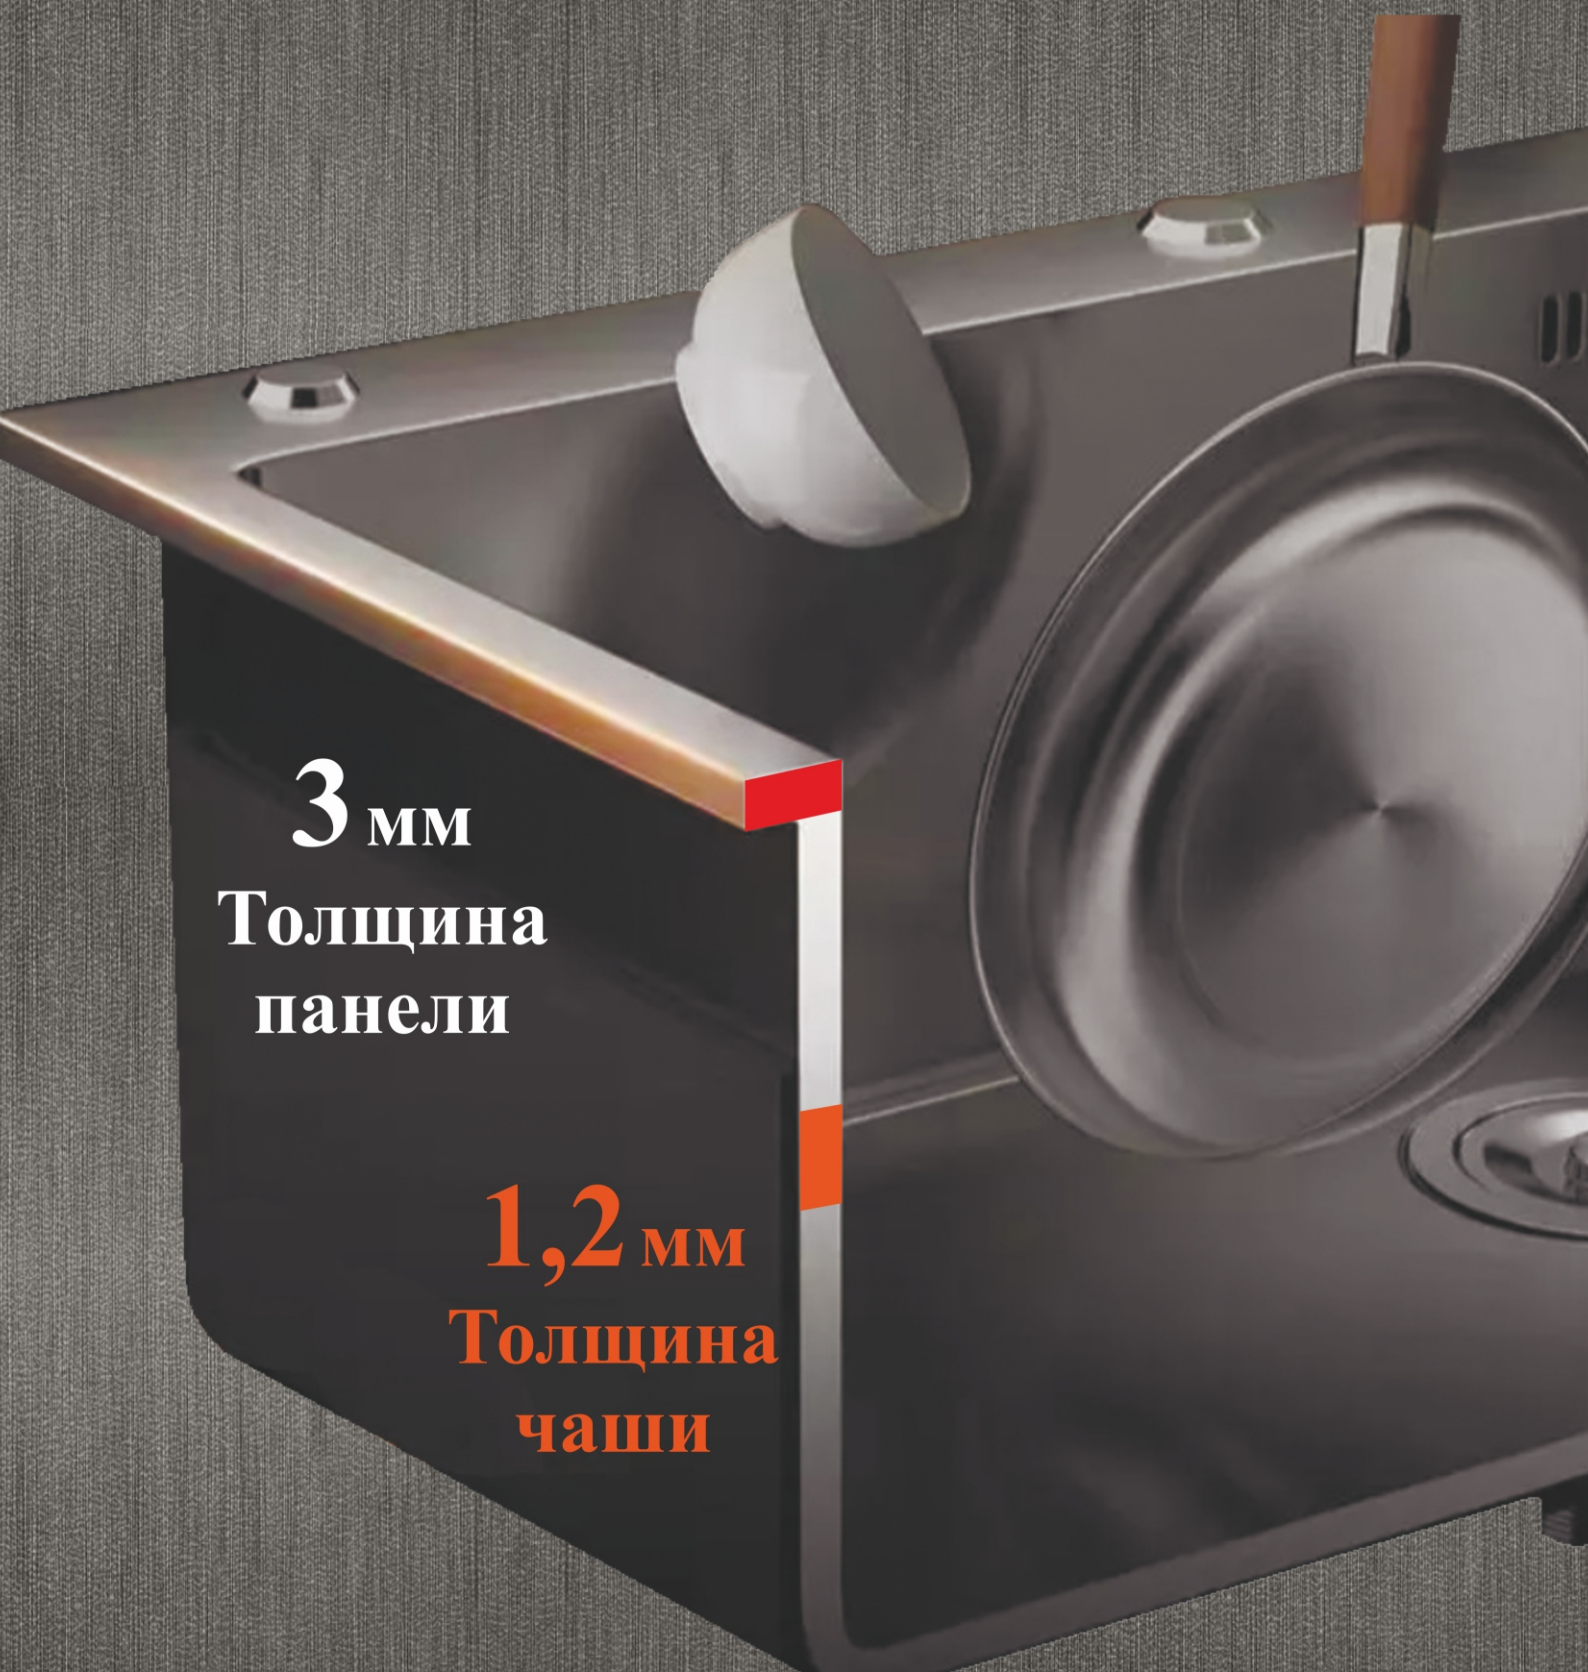

КУХОННЫЕ
МОЙКИ

AMOLLET
Hand Made

Серия STANDART

3 мм

**Толщина
панели**

1,2 мм
**Толщина
чаши**

AMOLLET 50X45

AMOLLET 50X45 BL