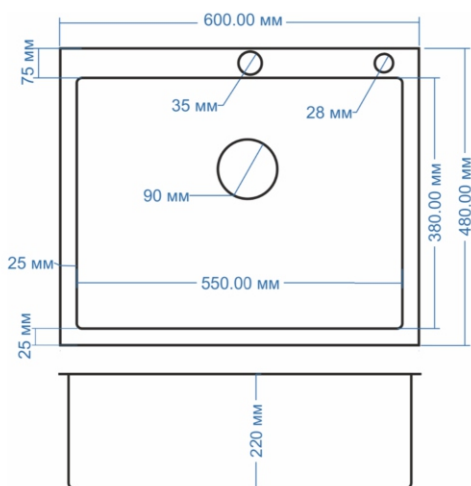

 Подарок к моделям:
50X45 и 50X45 BL

Дозатор Коландер

AMOLLET 60X48

AMOLLET 60X48 BL

 Подарок к моделям:
60X48 и 60X48 BL

Дозатор Коландер

AMOLLET 65X48

AMOLLET 65X48 BL

AMOLLET 78X48L

AMOLLET 78X48 R

AMOLLET 78X48 L BL

AMOLLET 78X48 R BL

**Подарок к моделям:
78X48 R/L и 78X48 R/L BL**

Дозатор Коландер

AMOLLET 48X48

AMOLLET 58X48