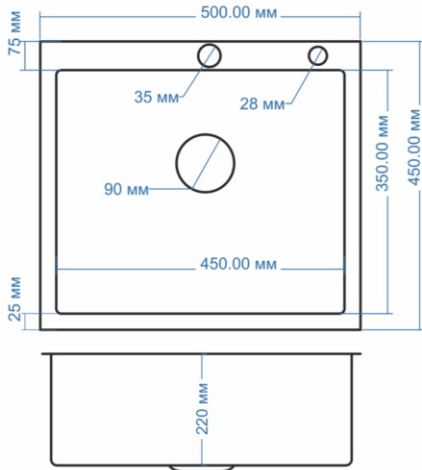

КУХОННЫЕ
МОЙКИ

AMOLLET
Hand Made

Серия STANDART

3 мм

**Толщина
панели**

1,2 мм
**Толщина
чаши**

AMOLLET 50X45

AMOLLET 50X45 BL

3 мм
Толщина
панели

0,8 мм
Толщина
чаши

Смесители:

FMARK & *savol*

S-L1801L

S-SUS3001

FS0362

S-L1801H-1