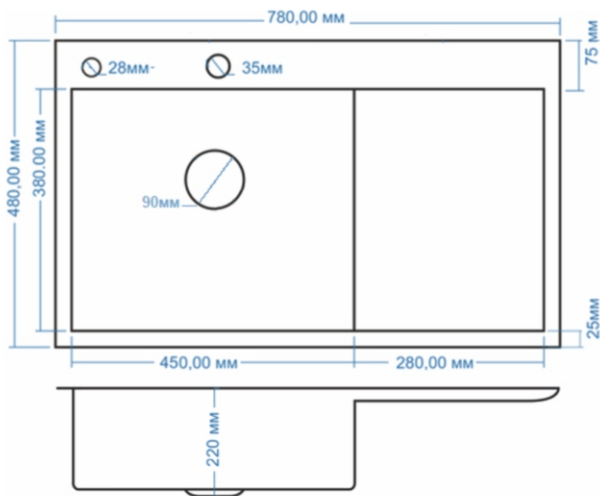

AMOLLET 78X48L

AMOLLET 78X48 R

AMOLLET 78X48 L BL

AMOLLET 78X48 R BL

**Подарок к моделям:
78X48 R/L и 78X48 R/L BL**

Дозатор Коландер

AMOLLET 48X48

AMOLLET 58X48

3 мм
Толщина
панели

0,8 мм
Толщина
чаши

Смесители:

FMARK & *savol*

S-L1801L

S-SUS3001

FS0362

S-L1801H-1