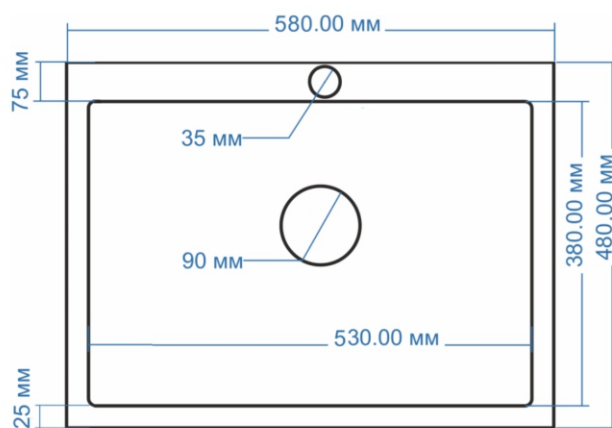

AMOLLET 78X48L

AMOLLET 78X48 R

AMOLLET 78X48 L BL

AMOLLET 78X48 R BL

**Подарок к моделям:
78X48 R/L и 78X48 R/L BL**

Дозатор Коландер

AMOLLET 48X48

AMOLLET 58X48

3 мм
Толщина
панели

0,8 мм
Толщина
чаши

Смесители:

FMARK & *savol*

S-L1801L

S-SUS3001

FS0362

S-L1801H-1