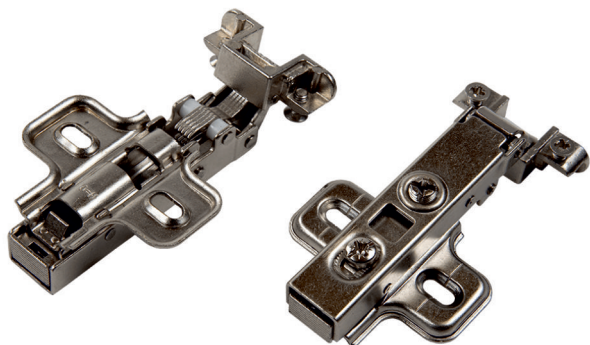

ПЕТЛЯ НАКЛАДНАЯ

CLIP БЕЗ ПРУЖИНЫ В УПАКОВКЕ (С ЗАГЛУШКОЙ)
ДЛЯ АЛЮМИНИЕВЫХ РАМОК AQ

- КОД 131363
- ЦВЕТ НИКЕЛЬ
- ТИП НАКЛАДНАЯ
- ПРИНЦИП РАБОТЫ БЕЗ ПРУЖИНЫ
- НАЗНАЧЕНИЕ ДЛЯ УЗКИХ АЛЮМИНИЕВЫХ РАМОК
- МАТЕРИАЛ СТАЛЬ
- КРЕПЛЕНИЕ САМОРЕЗ
- МОНТАЖ CLIP-ON
- ТИП ОТВЕТНОЙ ПЛАНКИ КРЕСТООБРАЗНАЯ
- ВЫСОТА ПОДЪЕМА H=0
- КОЛИЧЕСТВО ЦИКЛОВ
- ОТКРЫВАНИЯ/ЗАКРЫВАНИЯ 80 000

ПРИСАДОЧНЫЕ РАЗМЕРЫ