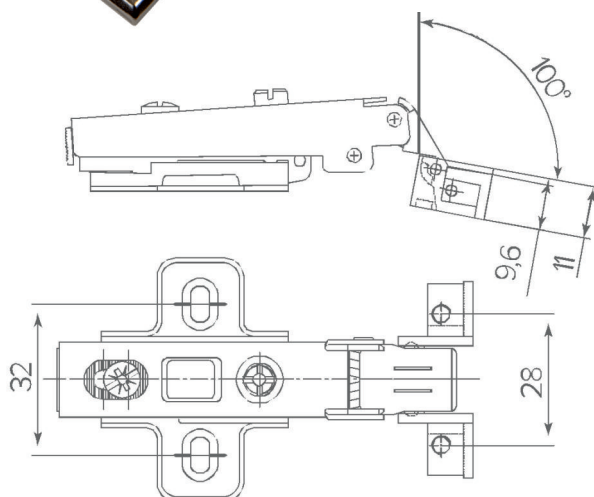

ПЕТЛЯ НАКЛАДНАЯ

CLIP БЕЗ ПРУЖИНЫ В УПАКОВКЕ (С ЗАГЛУШКОЙ)
ДЛЯ АЛЮМИНИЕВЫХ РАМОК AQ

- КОД 131363
- ЦВЕТ НИКЕЛЬ
- ТИП НАКЛАДНАЯ
- ПРИНЦИП РАБОТЫ БЕЗ ПРУЖИНЫ
- НАЗНАЧЕНИЕ ДЛЯ УЗКИХ АЛЮМИНИЕВЫХ РАМОК
- МАТЕРИАЛ СТАЛЬ
- КРЕПЛЕНИЕ САМОРЕЗ
- МОНТАЖ CLIP-ON
- ТИП ОТВЕТНОЙ ПЛАНКИ КРЕСТООБРАЗНАЯ
- ВЫСОТА ПОДЪЕМА H=0
- КОЛИЧЕСТВО ЦИКЛОВ
- ОТКРЫВАНИЯ/ЗАКРЫВАНИЯ 80 000

ПРИСАДОЧНЫЕ РАЗМЕРЫ