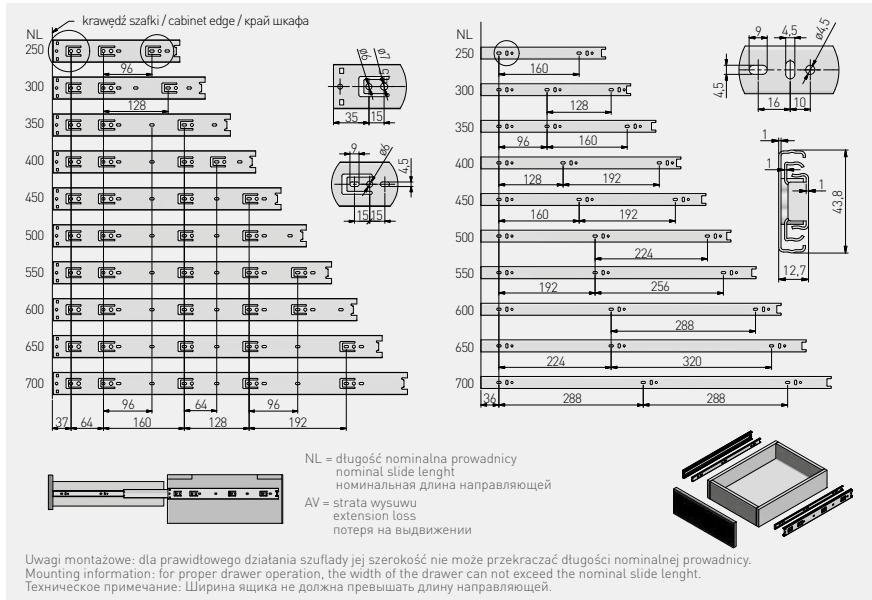

Prowadnica kulkowa H45 GX1
 Ball bearing slide H45 GX1
 Шариковая направляющая H45 GX1

	L mm	AV mm		kg ↓		
PK-0H45250GX1	250	5	pełny full полное	30	ocynk galvanized гальваника	stal steel сталь
PK-0H45300GX1	300					
PK-0H45350GX1	350					
PK-0H45400GX1	400					
PK-0H45450GX1	450					
PK-0H45500GX1	500					
PK-0H45550GX1	550					
PK-0H45600GX1	600					
PK-0H45650GX1	650					
PK-0H45700GX1	700					