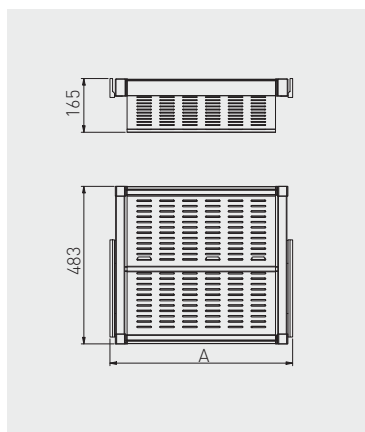

Szublada ELITE na obuwie metalowa
 Metal pull out shoes rack ELITE
 Металлическая полка для обуви ELITE

	A min./max.			
WG-POBUWM60-10	560 - 618	pełny full полное	biały white белый	stal, tworzywo steel, plastic сталь, пластмасса
WG-POBUWM70-10	660 - 718			
WG-POBUWM80-10	760 - 818			
WG-POBUWM90-10	860 - 918			
WG-POBUWM60-60	560 - 618		antracyt anthracite антрацит	
WG-POBUWM70-60	660 - 718			
WG-POBUWM80-60	760 - 818			
WG-POBUWM90-60	860 - 918			