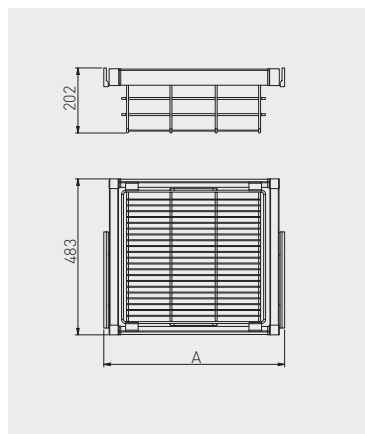

Kosz ażurowy ELITE
 Openwork basket ELITE
 Ажурная корзина ELITE

	A min./max.			
WG-KOSZ60-10	560 - 618	pełny full полное	biały white белый	stal, tworzywo steel, plastic сталь, пластмасса
WG-KOSZ70-10	660 - 718			
WG-KOSZ80-10	760 - 818			
WG-KOSZ90-10	860 - 918			
WG-KOSZ60-60	560 - 618		antracyt anthracite антрацит	
WG-KOSZ70-60	660 - 718			
WG-KOSZ80-60	760 - 818			
WG-KOSZ90-60	860 - 918			