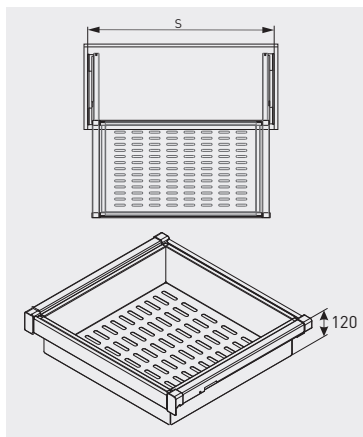

Kosz metalowy ELITE
Metal basket ELITE
Металлическая корзина ELITE

NEW

	S min/max			
WG-KOSZM60-10	560-618	pełny full полное		
WG-KOSZM70-10	660-718			
WG-KOSZM80-10	760-818			
WG-KOSZM90-10	860-918			
WG-KOSZM60-60	560-618			
WG-KOSZM70-60	660-718			
WG-KOSZM80-60	760-818			
WG-KOSZM90-60	860-918			
			biały white белый	
			antracyt anthracite антрацит	stal, tworzywo steel, plastic сталь, пластмасса