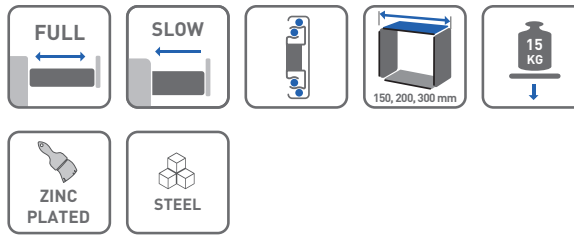

CARGO BOCZNE NA PROWADNICACH KULKOWYCH SIDE CARGO ON BALL BEARING SLIDE КАРГО БОКОВОЕ НА ШАРИКОВЫХ НАПРАВЛЯЮЩИХ

ZASTOSOWANIE / APPLICATION / ПРИМЕНЕНИЕ

PARAMETRY / CHARACTERISTICS / ХАРАКТЕРИСТИКИ

PAKOWANIE / PACKING / УПАКОВКА

Powiązane produkty
Related products
Связанных с ними продуктов

Prowadnice kulkowe L-450
Ball bearing slides L-450
Шариковая направляющая L-450

SKŁAD ZESTAWU / SET INCLUDES / КОМПЛЕКТАЦИЯ

*Opcja kosza 300
Basket option 300
Вариант корзины 300

200

300

1. Kosz 150, 200, 300
   Basket 150, 200, 300
   Корзина 150, 200, 300
2. Mocowanie prowadnicy wewnętrzne
   Internal ball bearing connector
   Крепление внутренней направляющей
3. Mocowanie prowadnicy zewnętrzne
   Outer ball bearing connector
   Крепление внешней направляющей
4. Mocowanie frontu / front connector /
   крепление фасада 2 szt., *4 szt/pcs/шт
5. Wkręt M5 x 12 - 4 szt., *8 szt
   Screw M5 x 12 - 4 pcs., *8 pcs
   Винт M5 x 12 - 4 шт., *8 шт
6. Wkręt M5 x 20 - 2 szt., *4 szt
   Screw M5 x 20 - 2 szt., *4 pcs
   Винт M5 x 20 - 2 шт., *4 шт
7. Wkręt M4 x 8 - 2 szt.
   Screw M4 x 8 - 2 pcs
   Винт M4 x 8 - 2 шт
8. Wkręt M4 x 10 - 2 szt.
   Screw M4 x 10 - 2 pcs
   Винт M4 x 10 - 2 шт