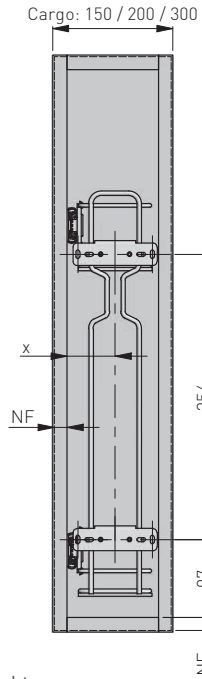

## SKŁAD ZESTAWU / SET INCLUDES / КОМПЛЕКТАЦИЯ

\*Opcja kosza 300  
Basket option 300  
Вариант корзины 300

200

300

- Kosz 150, 200, 300  
Basket 150, 200, 300  
Корзина 150, 200, 300
- Mocowanie prowadnicy wewnętrzne  
Internal ball bearing connector  
Крепление внутренней направляющей
- Mocowanie prowadnicy zewnętrzne  
Outer ball bearing connector  
Крепление внешней направляющей
- Mocowanie frontu / front connector /  
крепление фасада 2 szt., \*4 szt/pcs/шт
- Wkręt M5 x 12 - 4 szt., \*8 szt  
Screw M5 x 12 - 4 pcs., \*8 pcs  
Винт M5 x 12 - 4 шт., \*8 шт
- Wkręt M5 x 20 - 2 szt., \*4 szt  
Screw M5 x 20 - 2 szt., \*4 pcs  
Винт M5 x 20 - 2 шт., \*4 шт
- Wkręt M4 x 8 - 2 szt.  
Screw M4 x 8 - 2 pcs  
Винт M4 x 8 - 2 шт
- Wkręt M4 x 10 - 2 szt.  
Screw M4 x 10 - 2 pcs  
Винт M4 x 10 - 2 шт

Wymiary zabudowy  
Cabinet planning information  
Размер установки

Rozstaw otworów montażowych w korpusie  
Spacing of mounting holes in the body  
Расстояние между монтажными отверстиями в корпусе

cargo	x (mm)
150	60
200	85
300	135

Wymiary produktu  
Product dimensions  
Размеры продукта

x (mm)	cargo
106	150
156	200
256	300

Prowadnica kulkowa (Versalite PLUS)  
Ball bearing slides (Versalite PLUS)  
Шариковая направляющая (Versalite PLUS)

Tolerancja wymiarów liniowych i kątowych według ISO 2768-v  
Tolerances on linear and angular dimensions according to ISO 2768-v  
Допуск линейных и угловых размеров по ИСО 2768-v