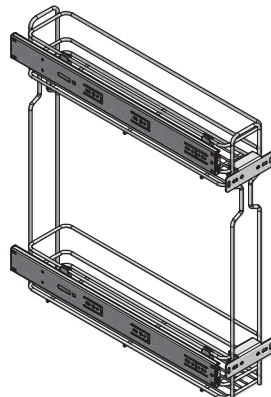

## SKŁAD ZESTAWU / SET INCLUDES / КОМПЛЕКТАЦИЯ

\*Opcja kosza 300  
Basket option 300  
Вариант корзины 300

200

300

- Kosz 150, 200, 300  
Basket 150, 200, 300  
Корзина 150, 200, 300
- Mocowanie prowadnicy wewnętrzne  
Internal ball bearing connector  
Крепление внутренней направляющей
- Mocowanie prowadnicy zewnętrzne  
Outer ball bearing connector  
Крепление внешней направляющей
- Mocowanie frontu / front connector /  
крепление фасада 2 szt., \*4 szt/pcs/шт
- Wkręt M5 x 12 - 4 szt., \*8 szt  
Screw M5 x 12 - 4 pcs., \*8 pcs  
Винт M5 x 12 - 4 шт., \*8 шт
- Wkręt M5 x 20 - 2 szt., \*4 szt  
Screw M5 x 20 - 2 szt., \*4 pcs  
Винт M5 x 20 - 2 шт., \*4 шт
- Wkręt M4 x 8 - 2 szt.  
Screw M4 x 8 - 2 pcs  
Винт M4 x 8 - 2 шт
- Wkręt M4 x 10 - 2 szt.  
Screw M4 x 10 - 2 pcs  
Винт M4 x 10 - 2 шт

Wymiary zabudowy  
Cabinet planning information  
Размер установки

Rozstaw otworów montażowych w korpusie  
Spacing of mounting holes in the body  
Расстояние между монтажными отверстиями в корпусе

cargo	x (mm)
150	60
200	85
300	135

Wymiary produktu  
Product dimensions  
Размеры продукта

x (mm)	cargo
106	150
156	200
256	300

Prowadnica kulkowa (Versalite PLUS)  
Ball bearing slides (Versalite PLUS)  
Шариковая направляющая (Versalite PLUS)

Tolerancja wymiarów liniowych i kątowych według ISO 2768-v  
Tolerances on linear and angular dimensions according to ISO 2768-v  
Допуск линейных и угловых размеров по ИСО 2768-v