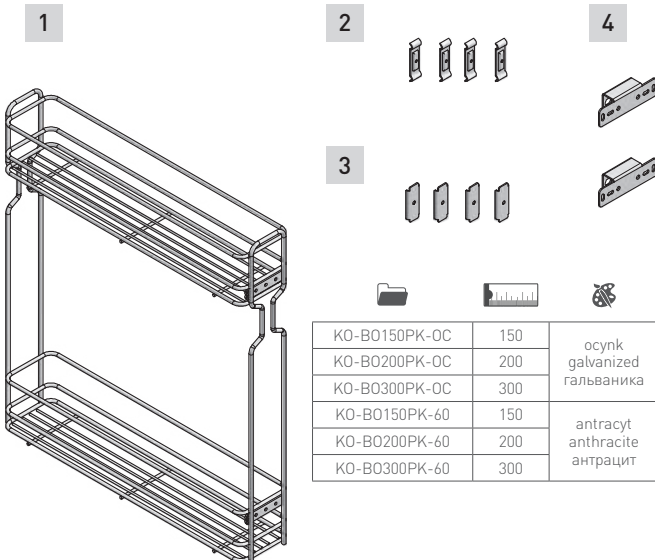

## PAKOWANIE / PACKING / УПАКОВКА

Powiązane produkty  
Related products  
Связанных с ними продуктов

Prowadnice kulkowe L-450  
Ball bearing slides L-450  
Шариковая направляющая L-450

## SKŁAD ZESTAWU / SET INCLUDES / КОМПЛЕКТАЦИЯ

\*Opcja kosza 300  
Basket option 300  
Вариант корзины 300

200

300

- Kosz 150, 200, 300  
Basket 150, 200, 300  
Корзина 150, 200, 300
- Mocowanie prowadnicy wewnętrzne  
Internal ball bearing connector  
Крепление внутренней направляющей
- Mocowanie prowadnicy zewnętrzne  
Outer ball bearing connector  
Крепление внешней направляющей
- Mocowanie frontu / front connector /  
крепление фасада 2 szt., \*4 szt/pcs/шт
- Wkręt M5 x 12 - 4 szt., \*8 szt  
Screw M5 x 12 - 4 pcs., \*8 pcs  
Винт M5 x 12 - 4 шт., \*8 шт
- Wkręt M5 x 20 - 2 szt., \*4 szt  
Screw M5 x 20 - 2 szt., \*4 pcs  
Винт M5 x 20 - 2 шт., \*4 шт
- Wkręt M4 x 8 - 2 szt.  
Screw M4 x 8 - 2 pcs  
Винт M4 x 8 - 2 шт
- Wkręt M4 x 10 - 2 szt.  
Screw M4 x 10 - 2 pcs  
Винт M4 x 10 - 2 шт

Wymiary zabudowy  
Cabinet planning information  
Размер установки

Rozstaw otworów montażowych w korpusie  
Spacing of mounting holes in the body  
Расстояние между монтажными отверстиями в корпусе

cargo	x (mm)
150	60
200	85
300	135

Tolerancja wymiarów liniowych i kątowych według ISO 2768-v  
Tolerances on linear and angular dimensions according to ISO 2768-v  
Допуск линейных и угловых размеров по ИСО 2768-v