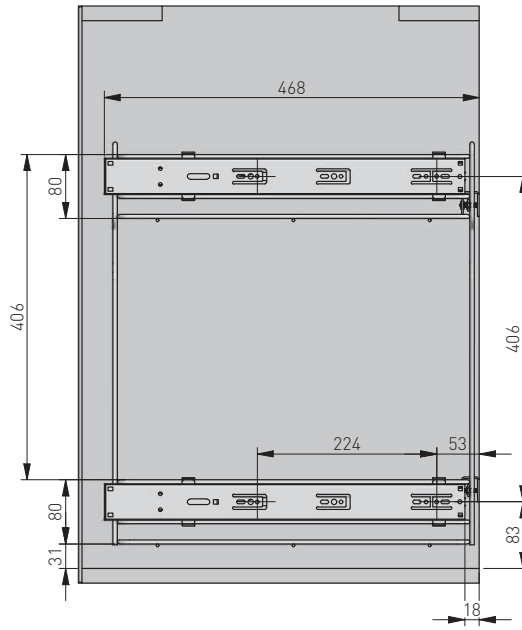

## SKŁAD ZESTAWU / SET INCLUDES / КОМПЛЕКТАЦИЯ

\*Opcja kosza 300  
Basket option 300  
Вариант корзины 300

200

300

- Kosz 150, 200, 300  
Basket 150, 200, 300  
Корзина 150, 200, 300
- Mocowanie prowadnicy wewnętrzne  
Internal ball bearing connector  
Крепление внутренней направляющей
- Mocowanie prowadnicy zewnętrzne  
Outer ball bearing connector  
Крепление внешней направляющей
- Mocowanie frontu / front connector /  
крепление фасада 2 szt., \*4 szt/pcs/шт
- Wkręt M5 x 12 - 4 szt., \*8 szt  
Screw M5 x 12 - 4 pcs., \*8 pcs  
Винт M5 x 12 - 4 шт., \*8 шт
- Wkręt M5 x 20 - 2 szt., \*4 szt  
Screw M5 x 20 - 2 szt., \*4 pcs  
Винт M5 x 20 - 2 шт., \*4 шт
- Wkręt M4 x 8 - 2 szt.  
Screw M4 x 8 - 2 pcs  
Винт M4 x 8 - 2 шт
- Wkręt M4 x 10 - 2 szt.  
Screw M4 x 10 - 2 pcs  
Винт M4 x 10 - 2 шт

Wymiary zabudowy  
Cabinet planning information  
Размер установки

Rozstaw otworów montażowych w korpusie  
Spacing of mounting holes in the body  
Расстояние между монтажными отверстиями в корпусе

cargo	x (mm)
150	60
200	85
300	135

Wymiary produktu  
Product dimensions  
Размеры продукта

x (mm)	cargo
106	150
156	200
256	300

Prowadnica kulkowa (Versalite PLUS)  
Ball bearing slides (Versalite PLUS)  
Шариковая направляющая (Versalite PLUS)

Tolerancja wymiarów liniowych i kątowych według ISO 2768-v  
Tolerances on linear and angular dimensions according to ISO 2768-v  
Допуск линейных и угловых размеров по ИСО 2768-v