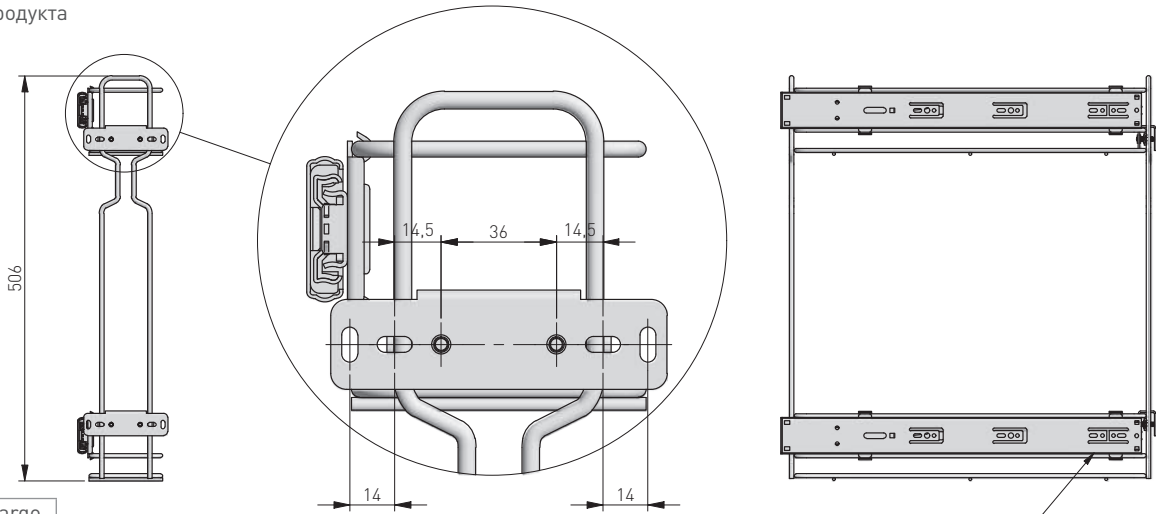

## SKŁAD ZESTAWU / SET INCLUDES / КОМПЛЕКТАЦИЯ

\*Opcja kosza 300  
Basket option 300  
Вариант корзины 300

200

300

- Kosz 150, 200, 300  
Basket 150, 200, 300  
Корзина 150, 200, 300
- Mocowanie prowadnicy wewnętrzne  
Internal ball bearing connector  
Крепление внутренней направляющей
- Mocowanie prowadnicy zewnętrzne  
Outer ball bearing connector  
Крепление внешней направляющей
- Mocowanie frontu / front connector /  
крепление фасада 2 szt., \*4 szt/pcs/шт
- Wkręt M5 x 12 - 4 szt., \*8 szt  
Screw M5 x 12 - 4 pcs., \*8 pcs  
Винт M5 x 12 - 4 шт., \*8 шт
- Wkręt M5 x 20 - 2 szt., \*4 szt  
Screw M5 x 20 - 2 szt., \*4 pcs  
Винт M5 x 20 - 2 шт., \*4 шт
- Wkręt M4 x 8 - 2 szt.  
Screw M4 x 8 - 2 pcs  
Винт M4 x 8 - 2 шт
- Wkręt M4 x 10 - 2 szt.  
Screw M4 x 10 - 2 pcs  
Винт M4 x 10 - 2 шт

Wymiary zabudowy  
Cabinet planning information  
Размер установки

Rozstaw otworów montażowych w korpusie  
Spacing of mounting holes in the body  
Расстояние между монтажными отверстиями в корпусе

cargo	x (mm)
150	60
200	85
300	135

Wymiary produktu  
Product dimensions  
Размеры продукта

x (mm)	cargo
106	150
156	200
256	300

Prowadnica kulkowa (Versalite PLUS)  
Ball bearing slides (Versalite PLUS)  
Шариковая направляющая (Versalite PLUS)

Tolerancja wymiarów liniowych i kątowych według ISO 2768-v  
Tolerances on linear and angular dimensions according to ISO 2768-v  
Допуск линейных и угловых размеров по ИСО 2768-v