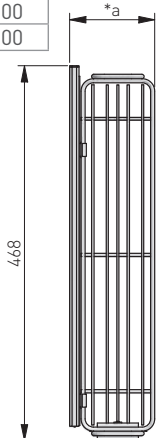

## SKŁAD ZESTAWU / SET INCLUDES / КОМПЛЕКТАЦИЯ

\*Opcja kosza 300  
Basket option 300  
Вариант корзины 300

200

300

- Kosz 150, 200, 300  
Basket 150, 200, 300  
Корзина 150, 200, 300
- Mocowanie prowadnicy wewnętrzne  
Internal ball bearing connector  
Крепление внутренней направляющей
- Mocowanie prowadnicy zewnętrzne  
Outer ball bearing connector  
Крепление внешней направляющей
- Mocowanie frontu / front connector /  
крепление фасада 2 szt., \*4 szt/pcs/шт
- Wkręt M5 x 12 - 4 szt., \*8 szt  
Screw M5 x 12 - 4 pcs., \*8 pcs  
Винт M5 x 12 - 4 шт., \*8 шт
- Wkręt M5 x 20 - 2 szt., \*4 szt  
Screw M5 x 20 - 2 szt., \*4 pcs  
Винт M5 x 20 - 2 шт., \*4 шт
- Wkręt M4 x 8 - 2 szt.  
Screw M4 x 8 - 2 pcs  
Винт M4 x 8 - 2 шт
- Wkręt M4 x 10 - 2 szt.  
Screw M4 x 10 - 2 pcs  
Винт M4 x 10 - 2 шт

Wymiary zabudowy  
Cabinet planning information  
Размер установки

Rozstaw otworów montażowych w korpusie  
Spacing of mounting holes in the body  
Расстояние между монтажными отверстиями в корпусе

cargo	x (mm)
150	60
200	85
300	135

Wymiary produktu  
Product dimensions  
Размеры продукта

x (mm)	cargo
106	150
156	200
256	300

Prowadnica kulkowa (Versalite PLUS)  
Ball bearing slides (Versalite PLUS)  
Шариковая направляющая (Versalite PLUS)

Tolerancja wymiarów liniowych i kątowych według ISO 2768-v  
Tolerances on linear and angular dimensions according to ISO 2768-v  
Допуск линейных и угловых размеров по ИСО 2768-v