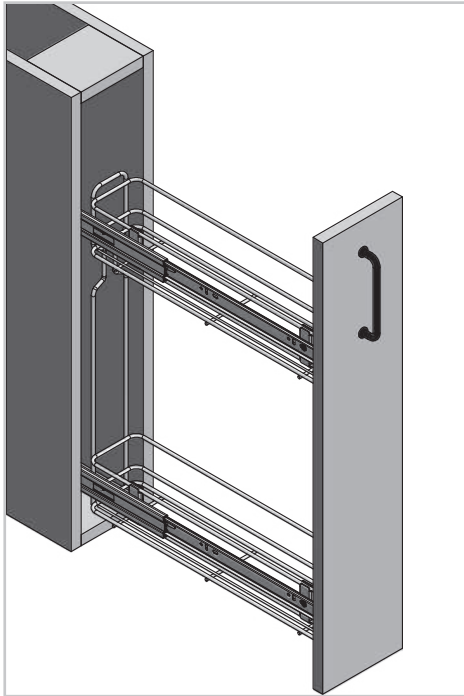

# CARGO BOCZNE NA PROWADNICACH KULKOWYCH SIDE CARGO ON BALL BEARING SLIDE КАРГО БОКОВОЕ НА ШАРИКОВЫХ НАПРАВЛЯЮЩИХ

Tolerancja wymiarów liniowych i kątowych według ISO 2768-v  
Tolerances on linear and angular dimensions according to ISO 2768-v  
Допуск линейных и угловых размеров по ИСО 2768-v