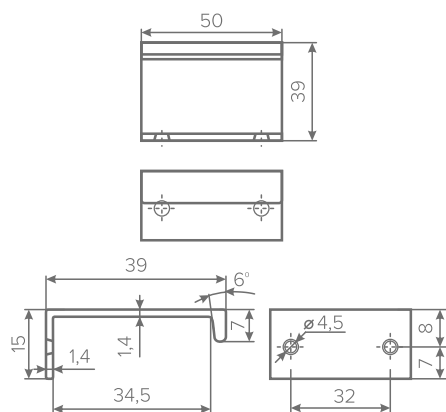

АЛЮМИНИЕВЫЕ ПРОФИЛЬНЫЕ РУЧКИ

i-LINE

КОД ТОВАРА	ЦВЕТ	ТИП НАНЕСЕНИЯ	ПОСАДКА, ММ	ДЛИНА, ММ
134941	БЕЛЫЙ МАТОВЫЙ	ОКРАШИВАНИЕ	32	50
134937	ЧЕРНЫЙ МАТОВЫЙ	ОКРАШИВАНИЕ	32	50
134936	АЛЮМИНИЙ	АНОДИРОВАНИЕ	32	50
134940	БЕЛЫЙ МАТОВЫЙ	ОКРАШИВАНИЕ	96	135
134939	ЧЕРНЫЙ МАТОВЫЙ	ОКРАШИВАНИЕ	96	135
134938	АЛЮМИНИЙ	АНОДИРОВАНИЕ	96	135
134944	БЕЛЫЙ МАТОВЫЙ	ОКРАШИВАНИЕ	192	230
134943	ЧЕРНЫЙ МАТОВЫЙ	ОКРАШИВАНИЕ	192	230
134942	АЛЮМИНИЙ	АНОДИРОВАНИЕ	192	230

РУЧКА I-LINE 50 мм

РУЧКА I-LINE 135 мм

РУЧКА I-LINE 230 мм