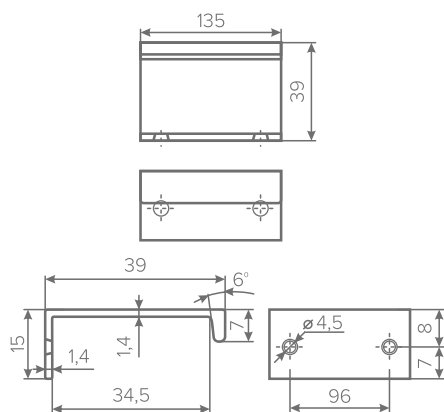

АЛЮМИНИЕВЫЕ ПРОФИЛЬНЫЕ РУЧКИ

i-LINE

КОД ТОВАРА	ЦВЕТ	ТИП НАНЕСЕНИЯ	ПОСАДКА, ММ	ДЛИНА, ММ
134941	БЕЛЫЙ МАТОВЫЙ	ОКРАШИВАНИЕ	32	50
134937	ЧЕРНЫЙ МАТОВЫЙ	ОКРАШИВАНИЕ	32	50
134936	АЛЮМИНИЙ	АНОДИРОВАНИЕ	32	50
134940	БЕЛЫЙ МАТОВЫЙ	ОКРАШИВАНИЕ	96	135
134939	ЧЕРНЫЙ МАТОВЫЙ	ОКРАШИВАНИЕ	96	135
134938	АЛЮМИНИЙ	АНОДИРОВАНИЕ	96	135
134944	БЕЛЫЙ МАТОВЫЙ	ОКРАШИВАНИЕ	192	230
134943	ЧЕРНЫЙ МАТОВЫЙ	ОКРАШИВАНИЕ	192	230
134942	АЛЮМИНИЙ	АНОДИРОВАНИЕ	192	230

РУЧКА I-LINE 50 мм

РУЧКА I-LINE 135 мм

РУЧКА I-LINE 230 мм