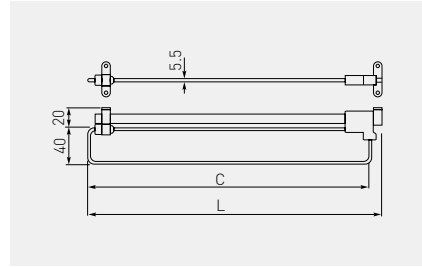

Wieszak WSL  
Hanger WSL  
Вешалка WSL

	 C mm	 L mm		
WW-WSL250-01	235	250	chrom chrome хром	stal steel сталь
WW-WSL300-01	285	300		
WW-WSL350-01	335	350		
WW-WSL400-01	385	400		
WW-WSL450-01	435	450		
WW-WSL500-01	485	500		