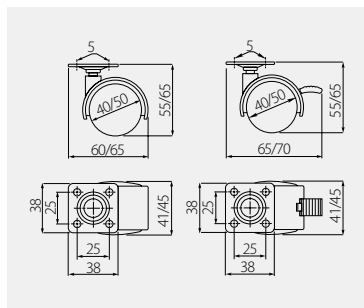

Rolka KM-D20
 Furniture caster KM-D20
 Колёсики KM-D20

KM-00-40-D20	bez hamulca without break без стопора	40	18	czarny black чёрный	plastik plastic пластмасса
KM-00-50-D20		50	22		
KM-0H-40-D20	z hamulcem with break со стопором	40	18		
KM-0H-50-D20		50	22		