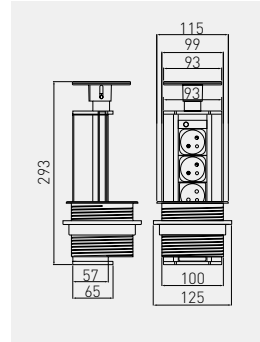

Przedłużacz biurkowy wpuszczany okrągły  $\varnothing$  100  
 Pull-out power socket – round  $\varnothing$  100  
 Выдвижной настольный удлинитель, круглый  $\varnothing$  100

AE-BPW3GU-80

AE-BPW3GU-20

AE-BPW3GU-20	100	french	czarny / black / чёрный	aluminium, tworzywo aluminium, plastic алюминий, пластмасса
AE-BPW3GU-80			srebrny / silver / серебристый	
AE-BPW3GS-20		schuko	czarny / black / чёрный	
AE-BPW3GS-80			srebrny / silver / серебристый	