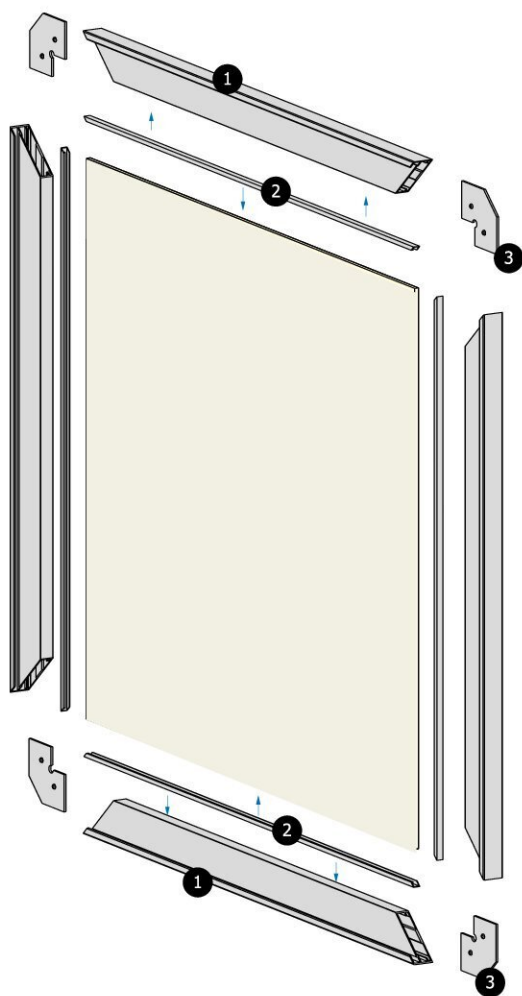

В интерьере:

Профиль рамочный  
Цвет «серебро матовое»  
Фасадная система

DA0298.VP580

**Профиль рамочный 298**

Длина – 5,8 м  
В упаковке 10 шт.  
Цвет: серебро матовое

DA0038.VP000

**Уголок соединительный для широкого профиля**

В комплекте: 1 уголок, 2 винта.  
В упаковке 300 комп.

DA0004.VM100

**Уплотнитель Г-образный**

В бухте – 100 м.

Схема сборки фасадного профиля

1. Профиль DA0298.VP580
2. Уплотнитель
3. Уголок

Расчет габаритов заполнения

La - длина профиля  
Lv - длина заполнения  
Lv = La - 5 мм (Профиль DA0298.VP580)

Крепление профиля

Профиль DA0298.VP580

Техническая информация

Рекомендуемые размеры и вес			
	Высота, мм	Ширина, мм	Допустимая нагрузка, кг
Фасад	до 1500	150-500	10

## Схема врезного профиля