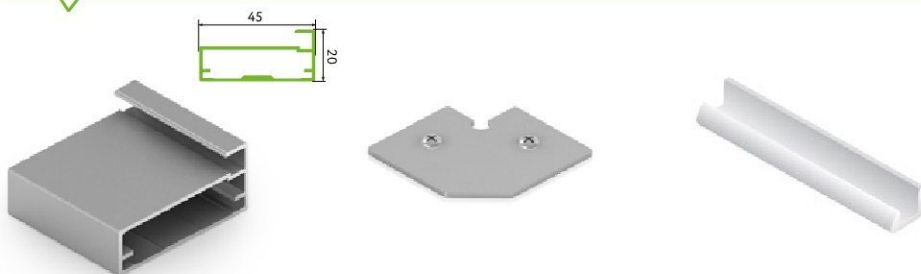

## Фасадная система

Алюминиевые мебельные фасады с каждым годом завоевывают все больше приверженцев по целому ряду причин. Во-первых, современные мебельные фасады легко вписываются в любой интерьер и придают ему стильный, свежий, современный вид. Во-вторых, в отличие от фасадов из массива дерева, МДФ, ЛДСП и др., мебельные фасады из алюминия более долговечны и значительно расширяют возможности для дизайна интерьеров.

В интерьере:

Профиль рамочный  
Цвет «серебро матовое»  
Фасадная система

DA0298.VP580

**Профиль рамочный 298**

Длина – 5,8 м  
В упаковке 10 шт.  
Цвет: серебро матовое

DA0038.VP000

**Уголок соединительный для широкого профиля**

В комплекте: 1 уголок, 2 винта.  
В упаковке 300 комп.

DA0004.VM100

**Уплотнитель Г-образный**

В бухте – 100 м.

Схема сборки фасадного профиля

1. Профиль DA0298.VP580
2. Уплотнитель
3. Уголок

Расчет габаритов заполнения

La - длина профиля  
Lv - длина заполнения  
Lv = La - 5 мм (Профиль DA0298.VP580)

Крепление профиля

Профиль DA0298.VP580

Техническая информация

Рекомендуемые размеры и вес			
	Высота, мм	Ширина, мм	Допустимая нагрузка, кг
Фасад	до 1500	150-500	10