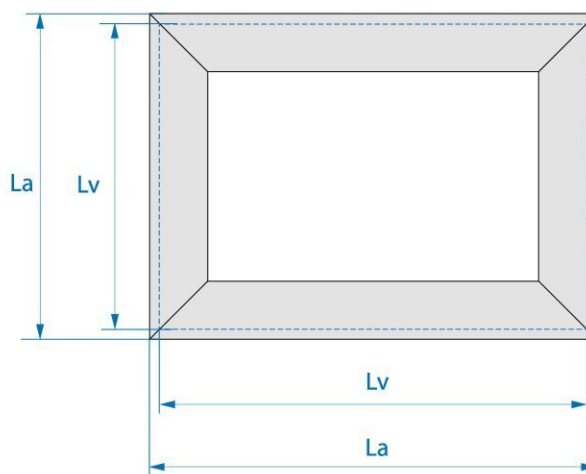

В комплекте: 1 уголок, 2 винта.  
В упаковке 300 комп.

DA0004.VM100

**Уплотнитель Г-образный**

В бухте – 100 м.

Схема сборки фасадного профиля

1. Профиль DA0298.VP580
2. Уплотнитель
3. Уголок

Расчет габаритов заполнения

La - длина профиля  
Lv - длина заполнения  
Lv = La - 5 мм (Профиль DA0298.VP580)

Крепление профиля

Профиль DA0298.VP580

Техническая информация

Рекомендуемые размеры и вес			
	Высота, мм	Ширина, мм	Допустимая нагрузка, кг
Фасад	до 1500	150-500	10

## Схема врезного профиля

## Расчет габаритов заполнения

La - длина профиля  
Lv - длина заполнения

$Lv = La - 3$  мм (профиль DA0295.VP580 и DA0296.VP580)