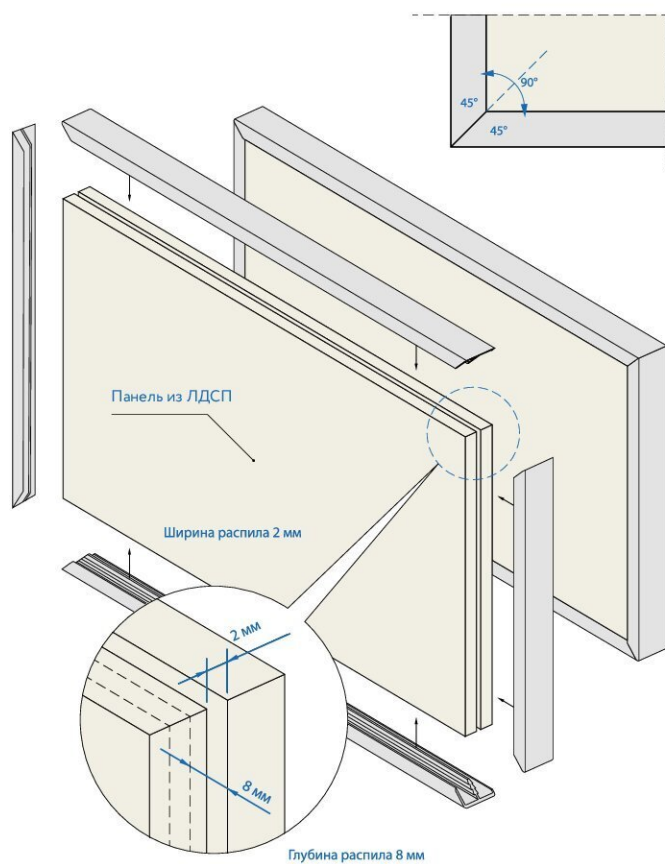

La - длина профиля  
Lv - длина заполнения  
Lv = La - 5 мм (Профиль DA0298.VP580)

Крепление профиля

Профиль DA0298.VP580

Техническая информация

Рекомендуемые размеры и вес			
	Высота, мм	Ширина, мм	Допустимая нагрузка, кг
Фасад	до 1500	150-500	10

## Фасадная система. Ассортимент профилей

DA0295.VP580

**Профиль рамочный врезной, 18 мм**

Длина – 5,8 м  
В упаковке 20 шт.  
Цвет: серебро матовое

DA0296.VP580

**Профиль рамочный врезной, 16 мм**

Длина – 5,8 м  
В упаковке 20 шт.  
Цвет: серебро матовое

## Схема врезного профиля

## Расчет габаритов заполнения

La - длина профиля  
Lv - длина заполнения

$Lv = La - 3$  мм (профиль DA0295.VP580 и DA0296.VP580)