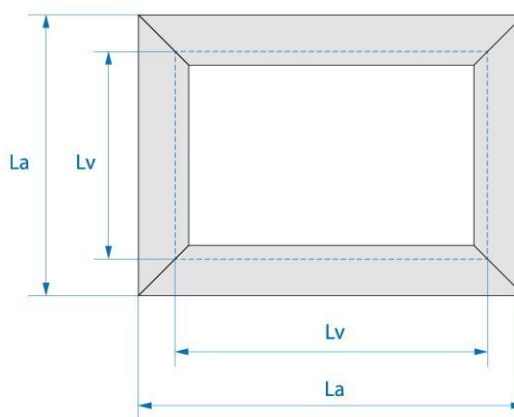

La - длина профиля  
Lv - длина заполнения  
Lv = La - 5 мм (Профиль DA0298.VP580)

Крепление профиля

Профиль DA0298.VP580

Техническая информация

Рекомендуемые размеры и вес			
	Высота, мм	Ширина, мм	Допустимая нагрузка, кг
Фасад	до 1500	150-500	10

## Фасадная система. Ассортимент профилей

DA0295.VP580

**Профиль рамочный врезной, 18 мм**

Длина – 5,8 м  
В упаковке 20 шт.  
Цвет: серебро матовое

DA0296.VP580

**Профиль рамочный врезной, 16 мм**

Длина – 5,8 м  
В упаковке 20 шт.  
Цвет: серебро матовое

## Схема врезного профиля

## Расчет габаритов заполнения

La - длина профиля  
Lv - длина заполнения

$Lv = La - 3$  мм (профиль DA0295.VP580 и DA0296.VP580)