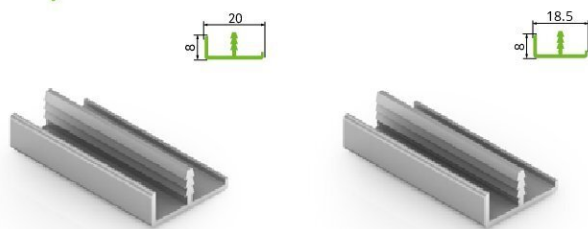

В комплекте: 1 уголок, 2 винта.  
В упаковке 300 комп.

DA0004.VM100

**Уплотнитель Г-образный**

В бухте – 100 м.

Схема сборки фасадного профиля

1. Профиль DA0298.VP580
2. Уплотнитель
3. Уголок

Расчет габаритов заполнения

La - длина профиля  
Lv - длина заполнения  
Lv = La - 5 мм (Профиль DA0298.VP580)

Крепление профиля

Профиль DA0298.VP580

Техническая информация

Рекомендуемые размеры и вес			
	Высота, мм	Ширина, мм	Допустимая нагрузка, кг
Фасад	до 1500	150-500	10

## Фасадная система. Ассортимент профилей

DA0295.VP580

**Профиль рамочный врезной, 18 мм**

Длина – 5,8 м  
В упаковке 20 шт.  
Цвет: серебро матовое

DA0296.VP580

**Профиль рамочный врезной, 16 мм**

Длина – 5,8 м  
В упаковке 20 шт.  
Цвет: серебро матовое

## Схема врезного профиля