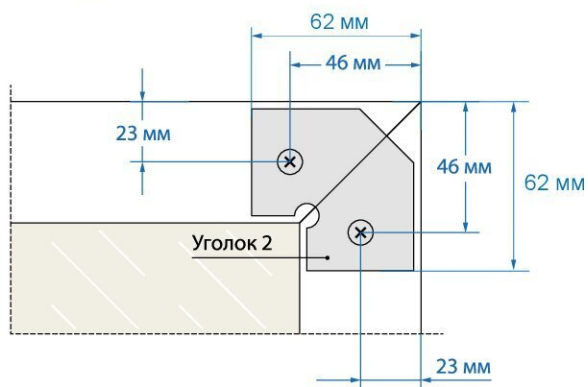

В комплекте: 1 уголок, 2 винта.  
В упаковке 300 комп.

DA0004.VM100

**Уплотнитель Г-образный**

В бухте – 100 м.

Схема сборки фасадного профиля

1. Профиль DA0298.VP580
2. Уплотнитель
3. Уголок

Расчет габаритов заполнения

La - длина профиля  
Lv - длина заполнения  
Lv = La - 5 мм (Профиль DA0298.VP580)

Крепление профиля

Профиль DA0298.VP580

Техническая информация

Рекомендуемые размеры и вес			
	Высота, мм	Ширина, мм	Допустимая нагрузка, кг
Фасад	до 1500	150-500	10

## Схема врезного профиля

## Расчет габаритов заполнения

La - длина профиля  
Lv - длина заполнения

$Lv = La - 3$  мм (профиль DA0295.VP580 и DA0296.VP580)