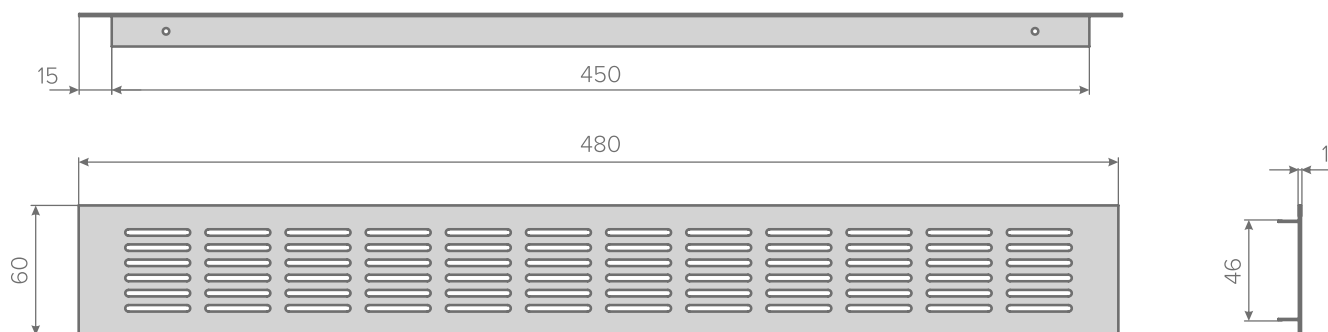

# РЕШЕТКИ ВЕНТИЛЯЦИОННЫЕ 60\*480 80\*480

Материал: алюминий.

Цвет: алюминий, черный, белый

Размер: 60\*480 и 80\*480

Размер: 60\*480

Размер: 80\*480