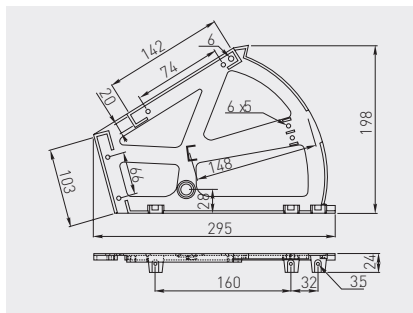

Zawias do półki na obuwie  
Hinge for shoe rack  
Крепление для полки под обувь

Zastosowanie dla płyty 12 mm  
For 12 mm board  
Крепление к плите 12 мм

WW-ZWBUT2-10	biały / white / белый	tworzywo plastic пластмасса
WW-ZWBUT2-20	czarny / black / чёрный	

Pantograf z podnośnikiem gazowym  
Pull-down wardrobe rail - gas  
Пантограф с газовым подъемником

PA-GA4560-10	545 - 700	12	biały / white / белый	stal, tworzywo steel, plastic сталь, пластмасса
PG-GA6083-10	645 - 910			
PA-GA4560-20	545 - 700		czarny / black / чёрный	
PG-GA6083-20	645 - 910			
PG-GA8311520	875 - 1200			