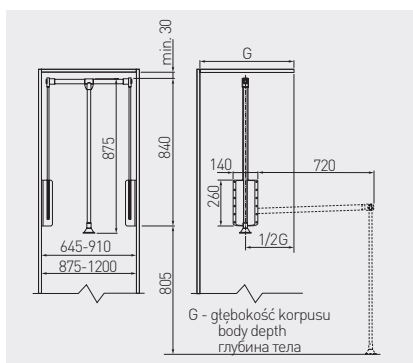

Zawias do półki na obuwie  
Hinge for shoe rack  
Крепление для полки под обувь

Zastosowanie dla płyty 12 mm  
For 12 mm board  
Крепление к плите 12 мм

WW-ZWBUT2-10	biały / white / белый	tworzywo plastic пластмасса
WW-ZWBUT2-20	czarny / black / чёрный	

Pantograf z podnośnikiem gazowym  
Pull-down wardrobe rail - gas  
Пантограф с газовым подъемником

PA-GA4560-10	545 - 700	12	biały / white / белый	stal, tworzywo steel, plastic сталь, пластмасса
PG-GA6083-10	645 - 910			
PA-GA4560-20	545 - 700		czarny / black / чёрный	
PG-GA6083-20	645 - 910			
PG-GA8311520	875 - 1200			