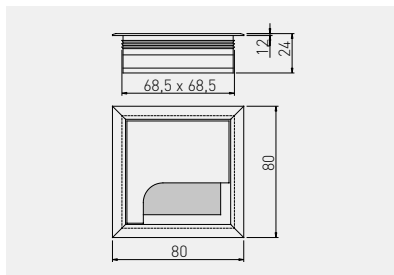

Przepust MERIDA 80
 Desk cable outlet MERIDA 80
 Пропуск для кабеля MERIDA 80

LB-K80X80-05

mm

80 x 80

aluminium / aluminium / алюминий

aluminium
 aluminium
 алюминий

LB-K80X80-20

czarny / black / чёрный

x 180