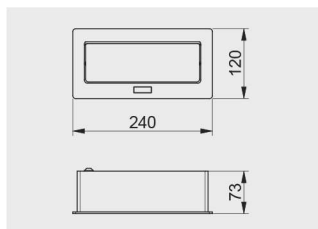

Przedłużacz biurkowy wpuszczany SOFT
 Desk recessed power socket SOFT
 Настольный удлинитель, встраиваемый SOFT

AE-PBSC3GS-20

AE-PBSUC2GS-20

AE-PBSC3GS-53

AE-PBSUC2GS-53

AE-PBSC3GS-10	3 x schuko	-	biały / white / белый.	stal, tworzywo steel, plastic сталь, пластмасса	
AE-PBSC3GS-20			czarny / black / черный.		
AE-PBSC3GS-53			aluminium / aluminium / алюминий.		
AE-PBSC3GU-10	3 x french		biały / white / белый.		
AE-PBSC3GU-20			czarny / black / черный.		
AE-PBSC3GU-53			aluminium / aluminium / алюминий.		
AE-PBSUC2GS-10	2 x schuko		5V USB max. 2A		biały / white / белый.
AE-PBSUC2GS-20					czarny / black / черный.
AE-PBSUC2GS-53					aluminium / aluminium / алюминий.
AE-PBSUC2GU-10	2 x french	biały / white / белый.			
AE-PBSUC2GU-20		czarny / black / черный.			
AE-PBSUC2GU-53		aluminium / aluminium / алюминий.			