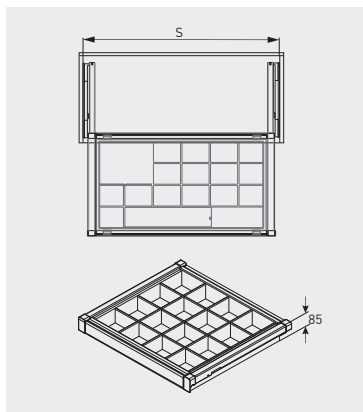

Organizer ELITE  
Organiser ELITE  
Органайзер ELITE

NEW

	S min/max			
WG-PRZEG60-10	560-618	pełny full полное		
WG-PRZEG70-10	660-718			
WG-PRZEG80-10	760-818			
WG-PRZEG90-10	860-918			
WG-PRZEG60-60	560-618			
WG-PRZEG70-60	660-718			
WG-PRZEG80-60	760-818			
WG-PRZEG90-60	860-918			
				biały white белый
				antracyt anthracite антрацит
				stal, tworzywo steel, plastic сталь, пластмасса