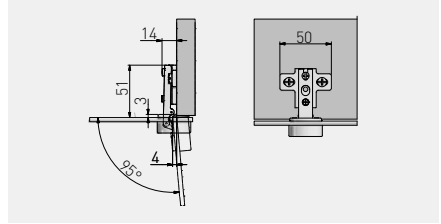

Zawias do szkła CIG, nakładany  
 Hinge for glass CIG, overlay door  
 Петля для стеклянных дверей CIG, накладная

ZP-CIG-090ZE	H=0	—	x 2	nikiel nickel никель	stal, tworzywo steel, plastic сталь, пластмасса			chrom / chrome / хром			
ZP-CIG-09UZE		—	x 2								
ZP-CIG-09UBE		—	—								
ZP-CIG-09UZC		—	x 2								czarny / black / чёрный
ZP-CIG-190ZE		—	x 2								aluminium aluminium алюминий
ZP-CIG-19UZE		—	x 2								