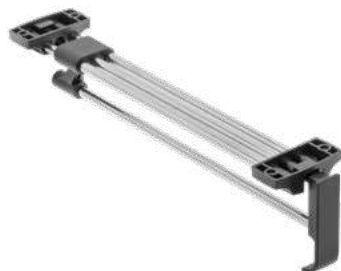

Wieszak WSD wysuwny
Retractable hanger WSD
Выдвижная подвеска WSD

|  |  C mm |  L mm |  |  |
|-----------------------------------------------------------------------------------|-------------------------------------------------------------------------------------------|-------------------------------------------------------------------------------------------|-----------------------------------------------------------------------------------|-----------------------------------------------------------------------------------|
| WW-WSD250-01 | 220 | 252 | chrom, czarny chrome, black хром, чёрный | stal, tworzywo steel, plastic сталь, пластмасса |
| WW-WSD300-01 | 270 | 302 | | |
| WW-WSD350-01 | 320 | 352 | | |
| WW-WSD400-01 | 370 | 402 | | |
| WW-WSD450-01 | 420 | 452 | | |
| WW-WSD500-01 | 470 | 502 | | |