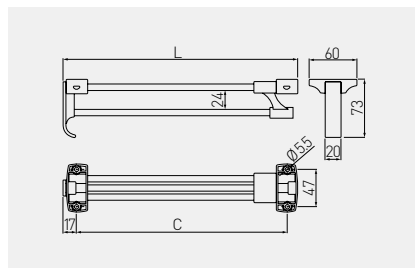

Wieszak WSD wysuwny
Retractable hanger WSD
Выдвижная подвеска WSD

|  |  C mm |  L mm |  |  |
|-----------------------------------------------------------------------------------|-------------------------------------------------------------------------------------------|-------------------------------------------------------------------------------------------|-----------------------------------------------------------------------------------|-----------------------------------------------------------------------------------|
| WW-WSD250-01 | 220 | 252 | chrom, czarny chrome, black хром, чёрный | stal, tworzywo steel, plastic сталь, пластмасса |
| WW-WSD300-01 | 270 | 302 | | |
| WW-WSD350-01 | 320 | 352 | | |
| WW-WSD400-01 | 370 | 402 | | |
| WW-WSD450-01 | 420 | 452 | | |
| WW-WSD500-01 | 470 | 502 | | |