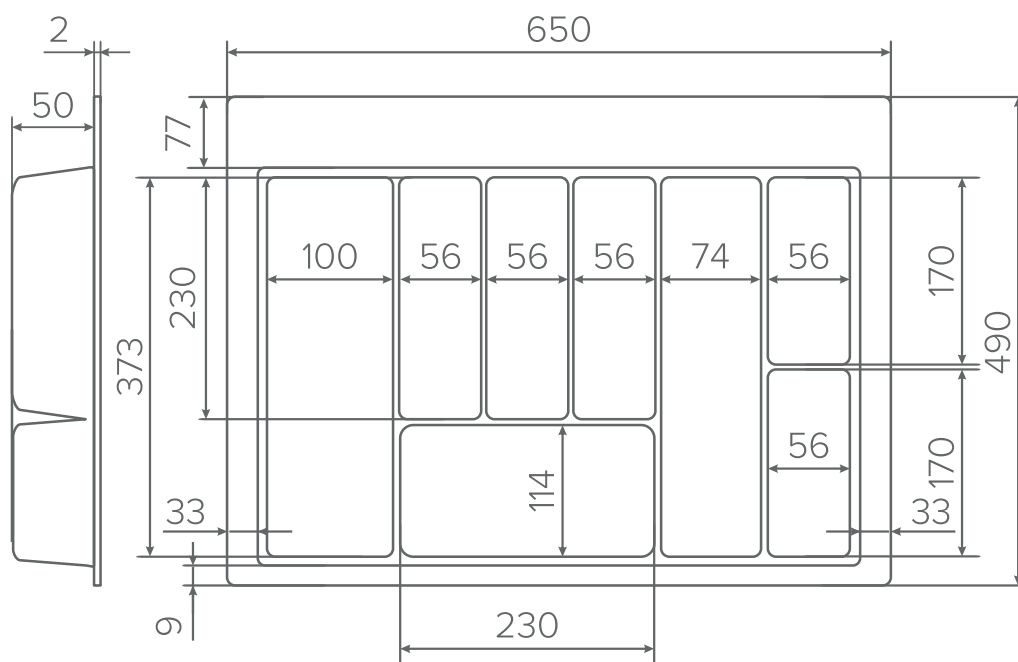

## РАЗМЕР 500

\* Рекомендуемая максимальная обрезка по ширине с обеих сторон не более 30 мм

## РАЗМЕР 600

\* Рекомендуемая максимальная обрезка по ширине с обеих сторон не более 30 мм

# TRAY

ЛОТОК ДЛЯ СТОЛОВЫХ ПРИБОРОВ

РАЗМЕР 700

\* Рекомендуемая максимальная обрезка по ширине с обеих сторон не более 30 мм

# TRAY

ЛОТОК ДЛЯ СТОЛОВЫХ ПРИБОРОВ

РАЗМЕР 800

\* Рекомендуемая максимальная обрезка по ширине с обеих сторон не более 30 мм