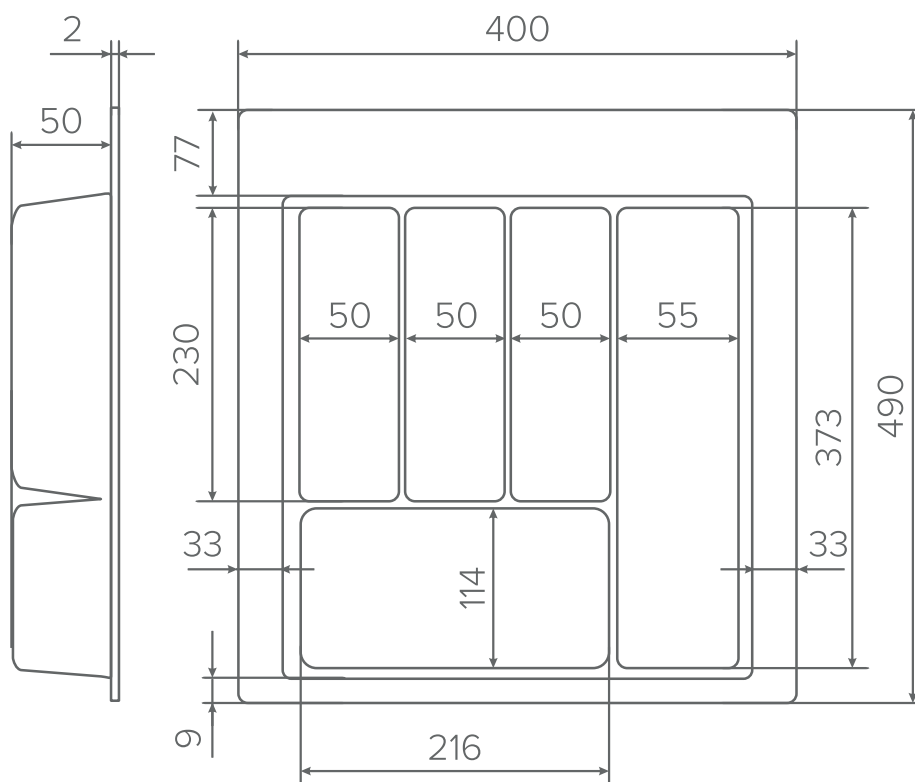

# TRAY

ЛОТОК ДЛЯ СТОЛОВЫХ ПРИБОРОВ

РАЗМЕР 450

\* Рекомендуемая максимальная обрезка по ширине с обеих сторон не более 30 мм

## РАЗМЕР 500

\* Рекомендуемая максимальная обрезка по ширине с обеих сторон не более 30 мм

## РАЗМЕР 600

\* Рекомендуемая максимальная обрезка по ширине с обеих сторон не более 30 мм

# TRAY

ЛОТОК ДЛЯ СТОЛОВЫХ ПРИБОРОВ

РАЗМЕР 800

\* Рекомендуемая максимальная обрезка по ширине с обеих сторон не более 30 мм