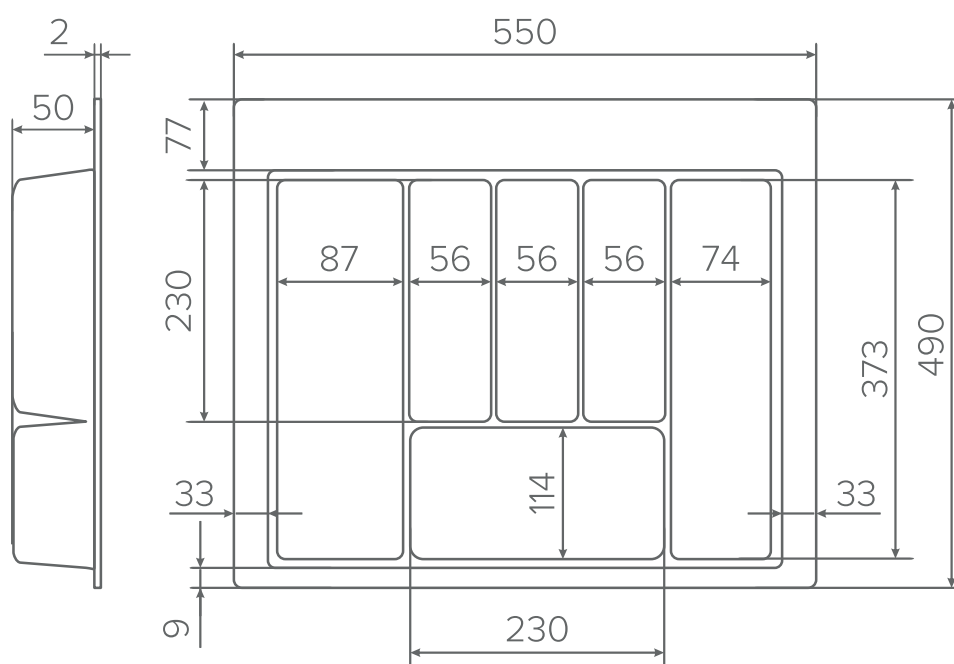

## РАЗМЕР 500

\* Рекомендуемая максимальная обрезка по ширине с обеих сторон не более 30 мм

## РАЗМЕР 600

\* Рекомендуемая максимальная обрезка по ширине с обеих сторон не более 30 мм

# TRAY

ЛОТОК ДЛЯ СТОЛОВЫХ ПРИБОРОВ

РАЗМЕР 700

\* Рекомендуемая максимальная обрезка по ширине с обеих сторон не более 30 мм

# TRAY

ЛОТОК ДЛЯ СТОЛОВЫХ ПРИБОРОВ

РАЗМЕР 800

\* Рекомендуемая максимальная обрезка по ширине с обеих сторон не более 30 мм