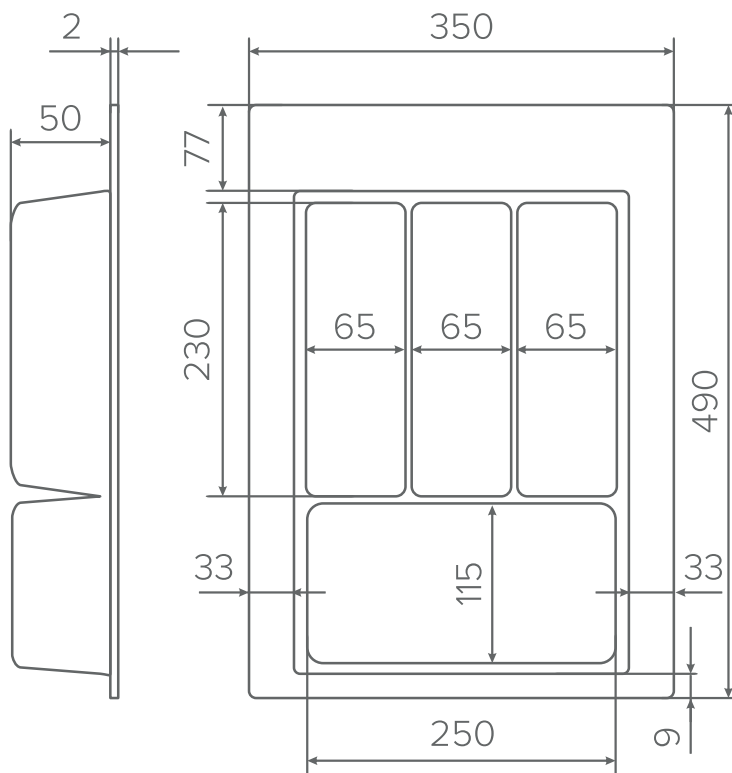

# TRAY

ЛОТОК ДЛЯ СТОЛОВЫХ ПРИБОРОВ

РАЗМЕР 400

\* Рекомендуемая максимальная обрезка по ширине с обеих сторон не более 30 мм

# TRAY

ЛОТОК ДЛЯ СТОЛОВЫХ ПРИБОРОВ

РАЗМЕР 450

\* Рекомендуемая максимальная обрезка по ширине с обеих сторон не более 30 мм

## РАЗМЕР 500

\* Рекомендуемая максимальная обрезка по ширине с обеих сторон не более 30 мм

## РАЗМЕР 600

\* Рекомендуемая максимальная обрезка по ширине с обеих сторон не более 30 мм