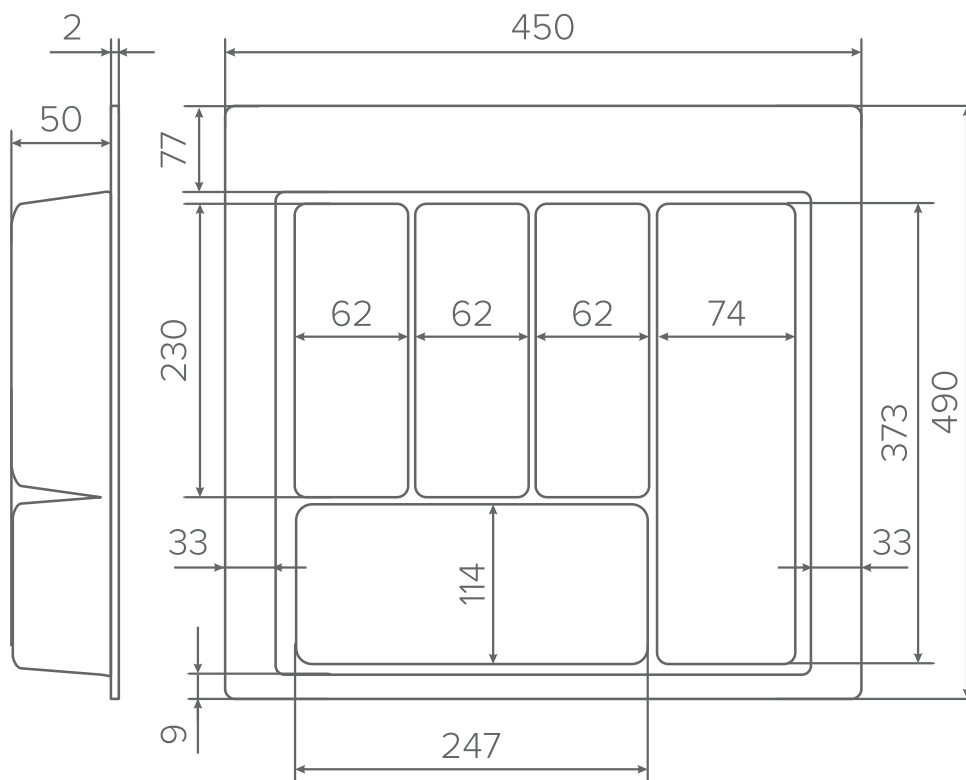

## РАЗМЕР 500

\* Рекомендуемая максимальная обрезка по ширине с обеих сторон не более 30 мм

## РАЗМЕР 600

\* Рекомендуемая максимальная обрезка по ширине с обеих сторон не более 30 мм

# TRAY

ЛОТОК ДЛЯ СТОЛОВЫХ ПРИБОРОВ

РАЗМЕР 700

\* Рекомендуемая максимальная обрезка по ширине с обеих сторон не более 30 мм

# TRAY

ЛОТОК ДЛЯ СТОЛОВЫХ ПРИБОРОВ

РАЗМЕР 800

\* Рекомендуемая максимальная обрезка по ширине с обеих сторон не более 30 мм