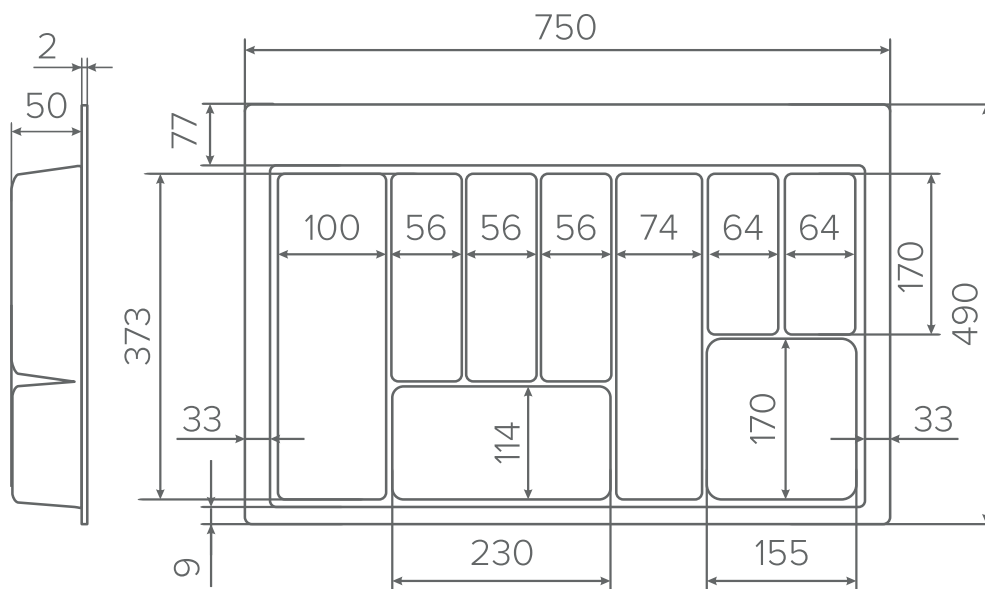

## РАЗМЕР 500

\* Рекомендуемая максимальная обрезка по ширине с обеих сторон не более 30 мм

## РАЗМЕР 600

\* Рекомендуемая максимальная обрезка по ширине с обеих сторон не более 30 мм

# TRAY

ЛОТОК ДЛЯ СТОЛОВЫХ ПРИБОРОВ

РАЗМЕР 700

\* Рекомендуемая максимальная обрезка по ширине с обеих сторон не более 30 мм

# TRAY

ЛОТОК ДЛЯ СТОЛОВЫХ ПРИБОРОВ

РАЗМЕР 800

\* Рекомендуемая максимальная обрезка по ширине с обеих сторон не более 30 мм