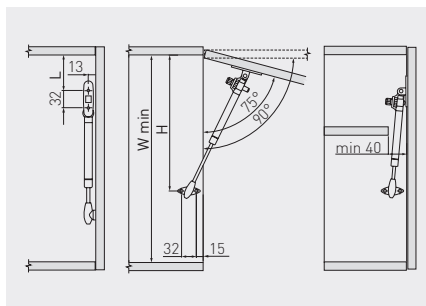

Podnośnik gazowy z amortyzatorem i regulacją
 Gas stay with buffer, adjustable
 Подъемник газовый с амортизатором и регулировкой

PD-GAM050-N02	50N	szary gray серый	stal steel сталь
PD-GAM060-N02	60N		
PD-GAM080-N02	80N		
PD-GAM100-N02	100N		
PD-GAM120-N02	120N		
PD-GAM150-N02	150N	biały white белый	
PD-GAM050-N10	50N		
PD-GAM060-N10	60N		
PD-GAM080-N10	80N		
PD-GAM100-N10	100N		
PD-GAM120-N10	120N	antracyt anthracite антрацит	
PD-GAM150-N10	150N		
PD-GAM050-N60	50N		
PD-GAM060-N60	60N		
PD-GAM080-N60	80N		
PD-GAM100-N60	100N	antracyt anthracite антрацит	
PD-GAM120-N60	120N		
PD-GAM150-N60	150N		

Kąt otwarcia drzwi Door opening angle Угол открывания дверей	H (mm)	L (mm)	W (mm)
75°	295	64	315
90°	275	52	300

Kąt otwarcia drzwi Door opening angle Угол открывания дверей	Siła podnośnika Lift force Мощность подъемника	Wysokość drzwi (mm) / Door height (mm) / Высота дверцы (мм)			
		300	400	500	600
		Waga drzwi (kg) / Door weight (kg) / Вес дверцы (кг)			
75°	50 N	1.6	1.2	1.0	0.8
	60 N	2.0	1.5	1.2	1.0
	80 N	2.7	2.0	1.6	1.4
	100 N	3.4	2.6	2.0	1.7
	120 N	4.1	3.1	2.5	2.0
90°	50 N	1.5	1.1	0.9	0.7
	60 N	1.8	1.3	1.1	0.9
	80 N	2.4	1.8	1.4	1.2
	100 N	3.0	2.2	1.8	1.5
	120 N	3.6	2.7	2.1	1.8
	150 N	4.1	3.2	2.3	2.1