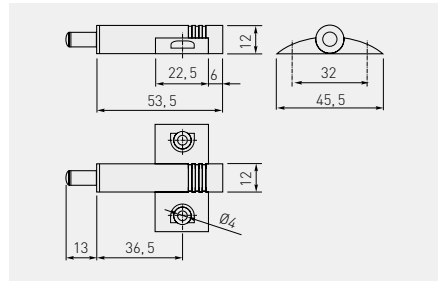

Amortyzator z adapterem krzyżakowym  
 Buffer with cross adapter  
 Амортизатор с крестовым адаптером

AM-KRZYZ-KPL

szary  
 gray  
 серый

tworzywo  
 plastic  
 пластмасса