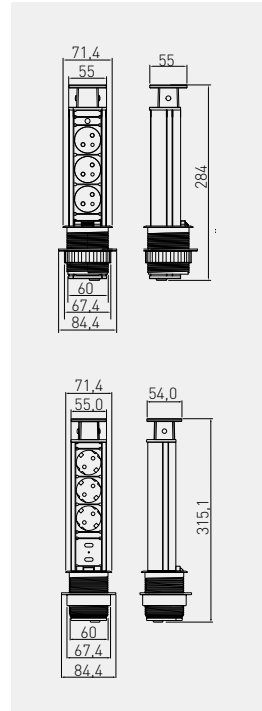

Przedłużacz biurkowy wpuszczany okrągły  $\varnothing$  60  
 Pull-out power socket – round  $\varnothing$  60  
 Выдвижной настольный удлинитель, круглый  $\varnothing$  60

AE-BPW3U60-20

AE-BPW3U60-80

AE-BPW3U60U-20

AE-BPW3U60U-80

AE-BPW3U60-20	60	french	-	czarny / black / чёрный	aluminium, tworzywo aluminium, plastic алюминий, пластмасса	
AE-BPW3U60-80				srebrny / silver / серебристый		
AE-BPW3S60-20		schuko		czarny / black / чёрный		
AE-BPW3S60-80				srebrny / silver / серебристый		
AE-BPW3U60U-20		french		5V USB		czarny / black / чёрный
AE-BPW3U60U-80						srebrny / silver / серебристый
AE-BPW3S60U-20		schuko				czarny / black / чёрный
AE-BPW3S60U-80						srebrny / silver / серебристый