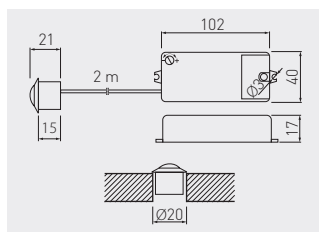

Włącznik dotykowy pod śrubę  
 Touch switch under screw  
 Сенсорный выключатель под винт

AE-WBEZDK15-10

tworzywo  
 plastic  
 пластмасса

Włącznik z czujnikiem ruchu PIR  
 Switch with PIR motion detector  
 Выключатель с датчиком движения PIR