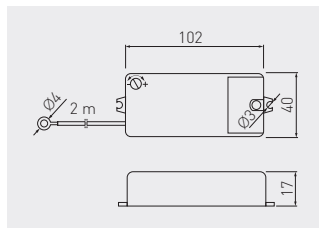

Włącznik dotykowy pod śrubę  
 Touch switch under screw  
 Сенсорный выключатель под винт

AE-WBEZDK15-10

tworzywo  
 plastic  
 пластмасса

Włącznik z czujnikiem ruchu PIR  
 Switch with PIR motion detector  
 Выключатель с датчиком движения PIR