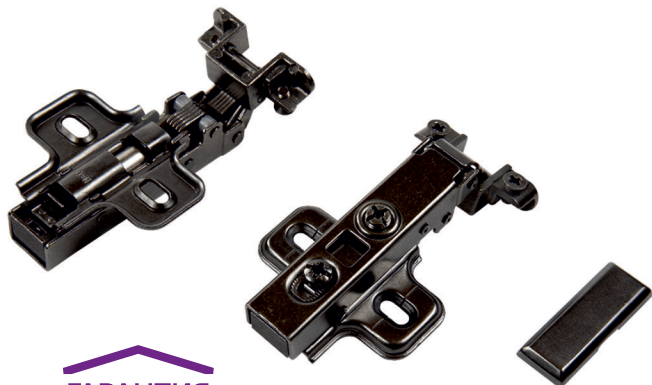

ПЕТЛЯ НАКЛАДНАЯ

СЛIP С ДОВОДЧИКОМ В УПАКОВКЕ (С ЗАГЛУШКОЙ И САМОРЕЗАМИ)
ДЛЯ АЛЮМИНИЕВЫХ РАМОК ЧЕРНАЯ AQ

- КОД 131364
- ЦВЕТ ЧЕРНАЯ
- ТИП НАКЛАДНАЯ
- ПРИНЦИП РАБОТЫ С ДОВОДЧИКОМ
- НАЗНАЧЕНИЕ ДЛЯ УЗКИХ АЛЮМИНИЕВЫХ РАМОК
- МАТЕРИАЛ СТАЛЬ
- КРЕПЛЕНИЕ САМОРЕЗ
- МОНТАЖ СЛIP-ОН
- ТИП ОТВЕТНОЙ ПЛАНКИ КРЕСТООБРАЗНАЯ
- ВЫСОТА ПОДЪЕМА H=0
- КОЛИЧЕСТВО ЦИКЛОВ ОТКРЫВАНИЯ/ЗАКРЫВАНИЯ 80 000