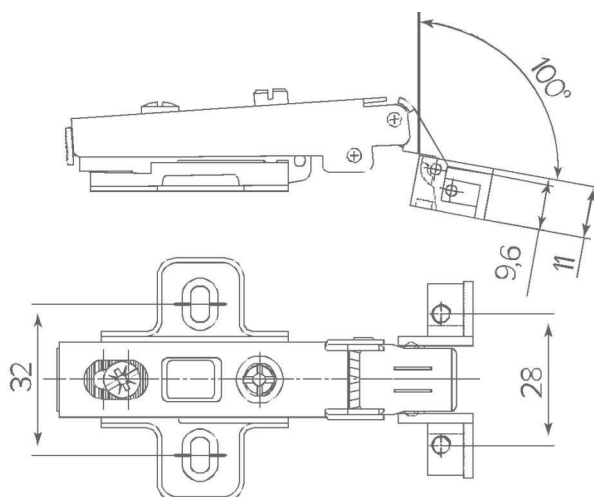

ПЕТЛЯ НАКЛАДНАЯ

СЛIP С ДОВОДЧИКОМ В УПАКОВКЕ (С ЗАГЛУШКОЙ И САМОРЕЗАМИ)
ДЛЯ АЛЮМИНИЕВЫХ РАМОК ЧЕРНАЯ AQ

- КОД 131364
- ЦВЕТ ЧЕРНАЯ
- ТИП НАКЛАДНАЯ
- ПРИНЦИП РАБОТЫ С ДОВОДЧИКОМ
- НАЗНАЧЕНИЕ ДЛЯ УЗКИХ АЛЮМИНИЕВЫХ РАМОК
- МАТЕРИАЛ СТАЛЬ
- КРЕПЛЕНИЕ САМОРЕЗ
- МОНТАЖ СЛIP-ОН
- ТИП ОТВЕТНОЙ ПЛАНКИ КРЕСТООБРАЗНАЯ
- ВЫСОТА ПОДЪЕМА H=0
- КОЛИЧЕСТВО ЦИКЛОВ ОТКРЫВАНИЯ/ЗАКРЫВАНИЯ 80 000

ПРИСАДОЧНЫЕ РАЗМЕРЫ