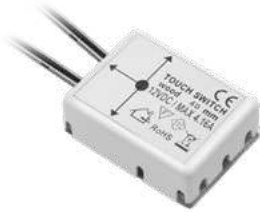

Włącznik podblatowy
Countertop switch
Выключатель под столешницу

Grubość blatu max 40 mm
Countertop thickness max 40 mm
Толщина столешницы макс. 40 мм

AE-WPDRW-00

tworzywo / plastic / пластик