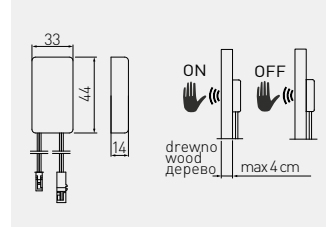

Włącznik podblatowy
Countertop switch
Выключатель под столешницу

Grubość blatu max 40 mm
Countertop thickness max 40 mm
Толщина столешницы макс. 40 мм

AE-WPDRW-00

tworzywo / plastic / пластик