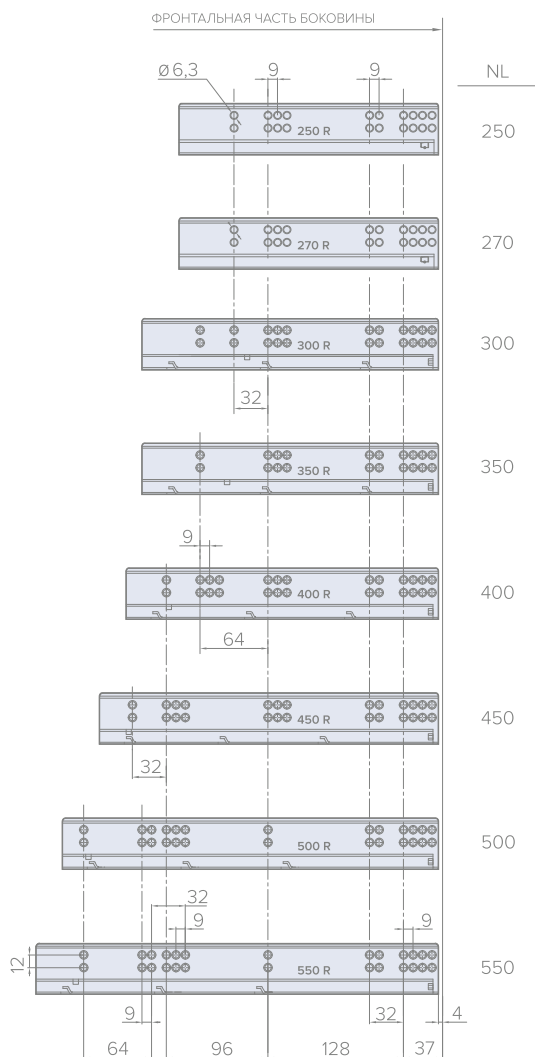

# НАПРАВЛЯЮЩАЯ СКРЫТОГО МОНТАЖА STEALTH

ПОЛНОГО ВЫДВИЖЕНИЯ С ДОВОДЧИКОМ С СИНХРОНИЗАЦИЕЙ (ДСП ДО 16ММ)

Артикул	Длина, мм
11.0217	270
11.0189	300
11.0190	350
11.0191	400
11.0192	450
11.0193	500
11.0218	550

МАКСИМАЛЬНАЯ НАГРУЗКА: 30 КГ  
 ДЛИНА НАПРАВЛЯЮЩИХ: 250 ... 550 ММ  
 РЕГУЛИРОВКА ФАСАДА:  
 ПО ВЫСОТЕ: 0 ... +3 ММ, ПО ШИРИНЕ: ± 1,5 ММ

SKW - ВНУТРЕННЯЯ ШИРИНА ВЫДВИЖНОГО ЯЩИКА, ММ  
 LW - ВНУТРЕННЯЯ ШИРИНА КОРПУСА, ММ  
 NL - НОМИНАЛЬНАЯ ДЛИНА НАПРАВЛЯЮЩЕЙ, ММ  
 LT - ВНУТРЕННЯЯ ГЛУБИНА КОРПУСА, ММ

## МОНТАЖ НАПРАВЛЯЮЩИХ

## МОНТАЖ НАПРАВЛЯЮЩИХ С НАКЛАДНЫМ ФАСАДОМ