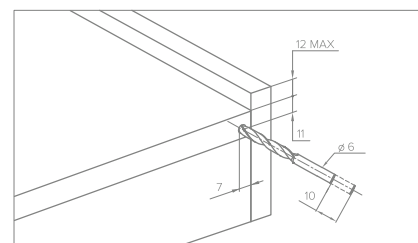

РАЗМЕРЫ ДЛЯ СВЕРЛЕНИЯ ГЛУХОГО ОТВЕРСТИЯ В ЗАДНЕЙ СТЕНКЕ ЯЩИКА