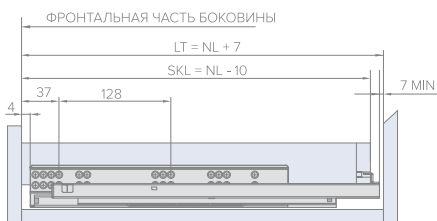

МОНТАЖ НАПРАВЛЯЮЩИХ С НАКЛАДНЫМ ФАСАДОМ