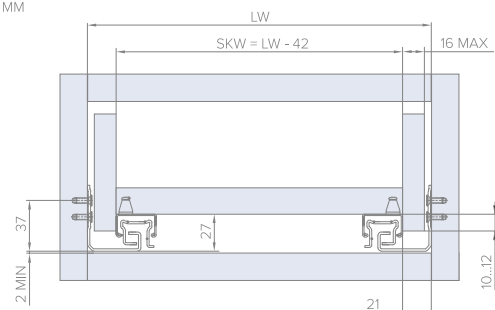

# НАПРАВЛЯЮЩАЯ СКРЫТОГО МОНТАЖА STEALTH

ПОЛНОГО ВЫДВИЖЕНИЯ С ДОВОДЧИКОМ С СИНХРОНИЗАЦИЕЙ (ДСП ДО 16ММ)

Артикул	Длина, мм
11.0217	270
11.0189	300
11.0190	350
11.0191	400
11.0192	450
11.0193	500
11.0218	550

МАКСИМАЛЬНАЯ НАГРУЗКА: 30 КГ  
 ДЛИНА НАПРАВЛЯЮЩИХ: 250 ... 550 ММ  
 РЕГУЛИРОВКА ФАСАДА:  
 ПО ВЫСОТЕ: 0 ... +3 ММ, ПО ШИРИНЕ: ± 1,5 ММ

SKW - ВНУТРЕННЯЯ ШИРИНА ВЫДВИЖНОГО ЯЩИКА, ММ  
 LW - ВНУТРЕННЯЯ ШИРИНА КОРПУСА, ММ  
 NL - НОМИНАЛЬНАЯ ДЛИНА НАПРАВЛЯЮЩЕЙ, ММ  
 LT - ВНУТРЕННЯЯ ГЛУБИНА КОРПУСА, ММ

## МОНТАЖ НАПРАВЛЯЮЩИХ

## РАЗМЕРЫ ДЛЯ СВЕРЛЕНИЯ ГЛУХОГО ОТВЕРСТИЯ В ЗАДНЕЙ СТЕНКЕ ЯЩИКА