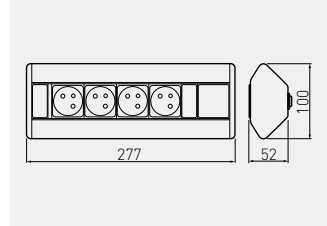

Przedłużacz biurkowy kątowy
 Corner power socket
 Настольный удлинитель, угловой

AE-PBKT4S-80

AE-PBKT3U2U-80

AE-PBKT4U-80	french	-	srebrny silver серебристый	aluminium, tworzywo aluminium, plastic алюминий, пластмасса
AE-PBKT4S-80	schuko			
AE-PBKT3U2U-80	french	5V USB		
AE-PBKT3S2U-80	schuko			