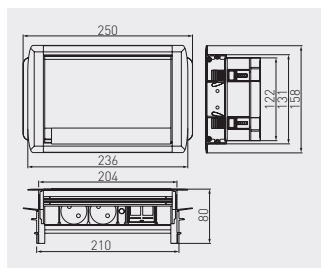

Przedłużacz biurkowy przepustowy z HDMI

Through-desk power socket letterbox brush cable access with HDMI port

Настольный удлинитель с пропуском под кабель, с выходом HDMI

AE-PBC2GS1HDMI-53BKS

AE-PBC2GU1HDMI-53BKS