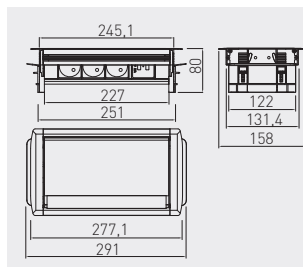

Przedłużacz biurkowy przepustowy z USB

Through-desk power socket letterbox brush cable access with USB

Настольный удлинитель с пропуском под кабель с USB

AE-PBC3GS-53BKS

AE-PBC3GS2U-53BKS

AE-PBC3GS-53BKS	schuko	-	aluminium aluminium алюминий	aluminium, tworzywo aluminium, plastic алюминий, пластмасса
AE-PBC3GU-53BKS	french	-		
AE-PBC3GS2U-53BKS	schuko	5V USB max 2A	aluminium aluminium алюминий	aluminium, tworzywo aluminium, plastic алюминий, пластмасса
AE-PBC3GU2U-53BKS	french	5V USB max 2A		