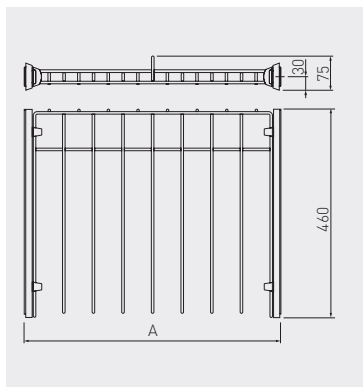

Wieszak SMART na spodnie  
 SMART wardrobe trouser rack  
 Вешалка SMART для брюк

 A  
min/max

W-WSPD60-BP-60	komplet bez prowadnic set without slides комплектция без направляющих	600	560 - 568	pełny full полное	szary gray серый	stal, tworzywo steel, plastic сталь, пластмасса
W-WSPD60-GX-60	na prowadnicy kulkowej H45 on ball bearing slide H45 на шариковой направляющей H45					
W-WSPD60-VE-60	na prowadnicy kulkowej H45 z funkcją cichego zamknięcia on ball bearing slide H45 with soft closing на шариковой направляющей H45 с доводчиком					
W-WSPD70-BP-60	komplet bez prowadnic set without slides комплектция без направляющих	700	660 - 668			
W-WSPD70-GX-60	na prowadnicy kulkowej H45 on ball bearing slide H45 на шариковой направляющей H45					
W-WSPD70-VE-60	na prowadnicy kulkowej H45 z funkcją cichego zamknięcia on ball bearing slide H45 with soft closing на шариковой направляющей H45 с доводчиком					
W-WSPD80-BP-60	komplet bez prowadnic set without slides комплектция без направляющих	800	760-768			
W-WSPD80-GX-60	na prowadnicy kulkowej H45 on ball bearing slide H45 на шариковой направляющей H45					
W-WSPD80-VE-60	na prowadnicy kulkowej H45 z funkcją cichego zamknięcia on ball bearing slide H45 with soft closing на шариковой направляющей H45 с доводчиком					
W-WSPD90-BP-60	komplet bez prowadnic set without slides комплектция без направляющих	900	860-868			
W-WSPD90-GX-60	na prowadnicy kulkowej H45 on ball bearing slide H45 на шариковой направляющей H45					
W-WSPD90-VE-60	na prowadnicy kulkowej H45 z funkcją cichego zamknięcia on ball bearing slide H45 with soft closing на шариковой направляющей H45 с доводчиком					