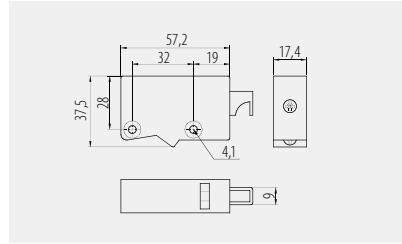

Zawieszka kuchenna R0 z regulacją
 Kitchen hanger R0 adjustable
 Навес кухонный R0 с регулировкой

				
ZK-ZAW-R0-10		50 / 2 szt.	biały / white / белый	stal, tworzywo steel, plastic сталь, пластмасса
ZK-ZAW-R0-30		50 / 2 pcs.	brąz / brown / коричневый	
ZK-ZAW-R0-32		50 / 2 шт.	jasny brąz / light brown / светло-коричневый	