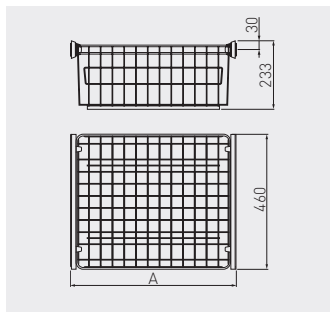

Kosz SMART na bieliznę SMART wardrobe basket Корзина для шкафа SMART

 A
min/max

W-WK060-BP-60	komplet bez prowadnic set without slides комплектция без направляющих	600	pełny full полное	szary gray серый	stal, tworzywo steel, plastic сталь, пластмасса	
W-WK060-GX-60	na prowadnicy kulkowej H45 on ball bearing slide H45 на шариковой направляющей H45					560-568
W-WK060-VE-60	na prowadnicy kulkowej H45 z funkcją cichego zamknięcia on ball bearing slide H45 with soft closing на шариковой направляющей H45 с доводчиком					
W-WK070-BP-60	komplet bez prowadnic set without slides комплектция без направляющих	700	pełny full полное	szary gray серый	stal, tworzywo steel, plastic сталь, пластмасса	
W-WK070-GX-60	na prowadnicy kulkowej H45 on ball bearing slide H45 на шариковой направляющей H45					660-668
W-WK070-VE-60	na prowadnicy kulkowej H45 z funkcją cichego zamknięcia on ball bearing slide H45 with soft closing на шариковой направляющей H45 с доводчиком					
W-WK080-BP-60	komplet bez prowadnic set without slides комплектция без направляющих	800	pełny full полное	szary gray серый	stal, tworzywo steel, plastic сталь, пластмасса	
W-WK080-GX-60	na prowadnicy kulkowej H45 on ball bearing slide H45 на шариковой направляющей H45					760-768
W-WK080-VE-60	na prowadnicy kulkowej H45 z funkcją cichego zamknięcia on ball bearing slide H45 with soft closing на шариковой направляющей H45 с доводчиком					
W-WK090-BP-60	komplet bez prowadnic set without slides комплектция без направляющих	900	pełny full полное	szary gray серый	stal, tworzywo steel, plastic сталь, пластмасса	
W-WK090-GX-60	na prowadnicy kulkowej H45 on ball bearing slide H45 на шариковой направляющей H45					860-868
W-WK090-VE-60	na prowadnicy kulkowej H45 z funkcją cichego zamknięcia on ball bearing slide H45 with soft closing на шариковой направляющей H45 с доводчиком					