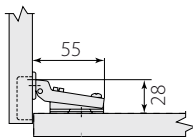

Zawias GTV mini. Drzwi bliźniacze

GTV hinge, mini. Twin door

Петля GTV мини. Двойные двери

Index: ZP-CIBI8H0ZES

- Dostępne wysokości prowadnika H=0
Available slider heights H=0
Высота ответной планки H=0
- W sprzedaży z eurowkrętami
Available on sale with Euro screws
В продаже имеются с евро еврошурупами
- $\emptyset = 26$ mm
- Materiał: stal
Material: steel
Материал: сталь

Drzwi otwarte / Door opened / Открытые двери

Drzwi zamknięte / Door closed / Закрытые двери

Wymiary montażowe / Mounting dimensions / Монтажные размеры