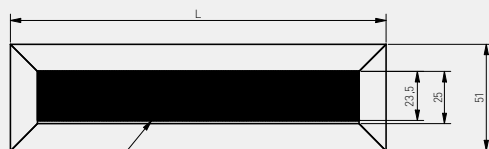

Przepust meblowy
Desk cable outlet
Пропуск для кабеля

LB-51X450-05

LB-51x450-20

LB-51X180-05

LB-51x180-20

L mm	L1 mm	aluminium aluminium алюминий	czarny black чёрный	
180	170	-	LB-51x180-20	aluminium, tworzywo aluminium, plastic алюминий, пластмасса
180	170	LB-51X180-05	-	
450	440	-	LB-51x450-20	
450	440	LB-51X450-05	-	