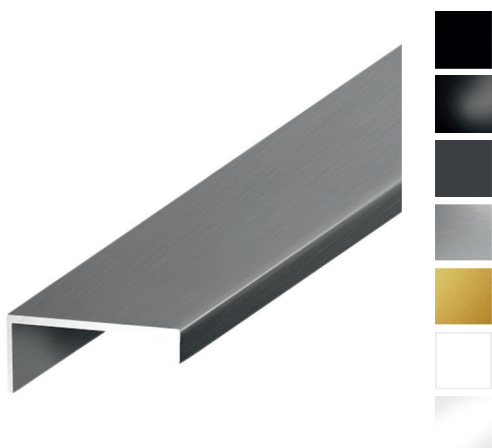

АЛЮМИНИЕВЫЕ ПРОФИЛЬНЫЕ РУЧКИ

OUTLINE

РУЧКА-ПРОФИЛЬ i-LINE

Лаконичное пространство, в котором нет лишних деталей, – отличное решение для повседневной жизни. Сдержанные интерьеры в нейтральных тонах с акцентом на линиях и качественных материалах сегодня являются настоящим трендом мебельной индустрии.

Система профилей AQ OUTLINE – это безукоризненная лаконичность и безупречный вид вашей мебели.

КОД ТОВАРА	ЦВЕТ	ТИП НАНЕСЕНИЯ	ДЛИНА, ММ
133980	ЧЕРНЫЙ МАТОВЫЙ	АНОДИРОВАНИЕ	5000
134870	ЧЕРНЫЙ БРАШИРОВАННЫЙ	АНОДИРОВАНИЕ	5000
134869	ГРАФИТ МАТОВЫЙ	ОКРАШИВАНИЕ	4000
133979	АЛЮМИНИЙ	АНОДИРОВАНИЕ	5000
133982	ЗОЛОТО МАТОВОЕ	АНОДИРОВАНИЕ	4000
133981	БЕЛЫЙ МАТОВЫЙ	ОКРАШИВАНИЕ	5000
134715	БЕЛЫЙ ГЛЯНЕЦ	ОКРАШИВАНИЕ	5000