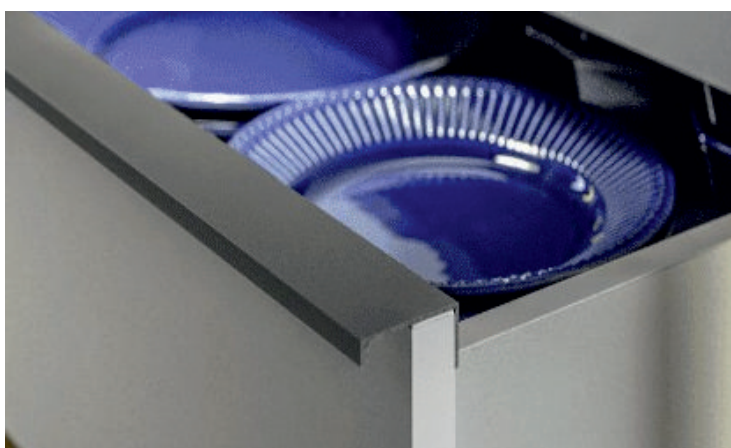

АЛЮМИНИЕВЫЕ ПРОФИЛЬНЫЕ РУЧКИ

OUTLINE

РУЧКА-ПРОФИЛЬ i-LINE

Лаконичное пространство, в котором нет лишних деталей, – отличное решение для повседневной жизни. Сдержанные интерьеры в нейтральных тонах с акцентом на линиях и качественных материалах сегодня являются настоящим трендом мебельной индустрии.

Система профилей AQ OUTLINE – это безукоризненная лаконичность и безупречный вид вашей мебели.

КОД ТОВАРА	ЦВЕТ	ТИП НАНЕСЕНИЯ	ДЛИНА, ММ
133980	ЧЕРНЫЙ МАТОВЫЙ	АНОДИРОВАНИЕ	5000
134870	ЧЕРНЫЙ БРАШИРОВАННЫЙ	АНОДИРОВАНИЕ	5000
134869	ГРАФИТ МАТОВЫЙ	ОКРАШИВАНИЕ	4000
133979	АЛЮМИНИЙ	АНОДИРОВАНИЕ	5000
133982	ЗОЛОТО МАТОВОЕ	АНОДИРОВАНИЕ	4000
133981	БЕЛЫЙ МАТОВЫЙ	ОКРАШИВАНИЕ	5000
134715	БЕЛЫЙ ГЛЯНЕЦ	ОКРАШИВАНИЕ	5000