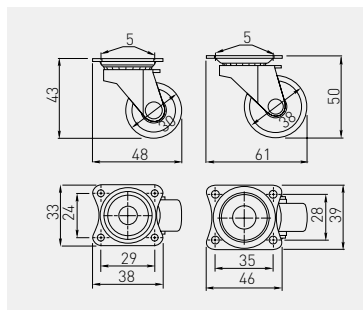

Rolka KM 15 plastikowa
Furniture caster KM 15 plastic
Пластиковые колёсики KM 15

	 mm	 kg		
KM-015030-10	30	13,5	biały / white / белый	plastik plastic пластмасса
KM-015030-20	30		czarny / black / чёрный	
KM-015038-10	38	16	biały / white / белый	